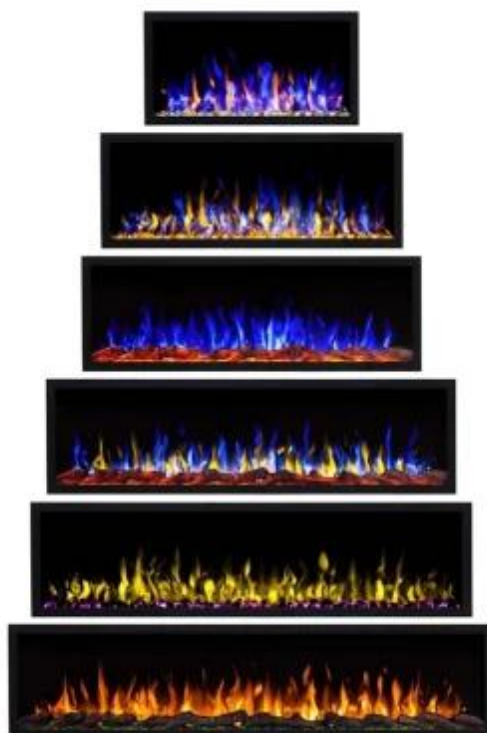

## PRIDE SLIM 183 CM CHIMENEA ELÉCTRICA

ELP-80-139S-183

La chimenea eléctrica Pride Slim de 183 cm ofrece una experiencia visual impactante gracias a su diseño extraplano y moderno acabado en negro. Con solo 13 cm de profundidad, se integra perfectamente en la pared, ideal para salones amplios o espacios contemporáneos. Ofrece una simulación de llama realista sin generación de calor, permitiendo su uso durante todo el año. Se controla cómodamente mediante panel táctil o mando a distancia, y cuenta con múltiples colores de llama y efectos decorativos para personalizar el ambiente a tu gusto.

#### Especificaciones técnicas

Tipo de quemador	Classic Flamme
Combustible	Electricidad
Color de llama	3 Color
Niveles de brillo de la llama	5
Poder calorífico (min.)	Sin calor kW
Poder calorífico (máx.)	Sin calor kW

#### Material y apariencia

Material	Vidrio
Material	Acero
Color	Negro
Acabado	Mate
Interior (color/material)	Negro
Vista de las llamas	Frontal

Decoración	Piedras blancas
Decoración	Cristales
Decoración	Troncos leña
Vidrio incluido	Sí
Peso del vidrio	35 cm
Longitud del vidrio	175,8 cm
Longitud del vidrio	158 cm
Longitud del vidrio	145,4 cm
Longitud del vidrio	120 cm
Longitud del vidrio	107,3 cm
Longitud del vidrio	84,5 cm