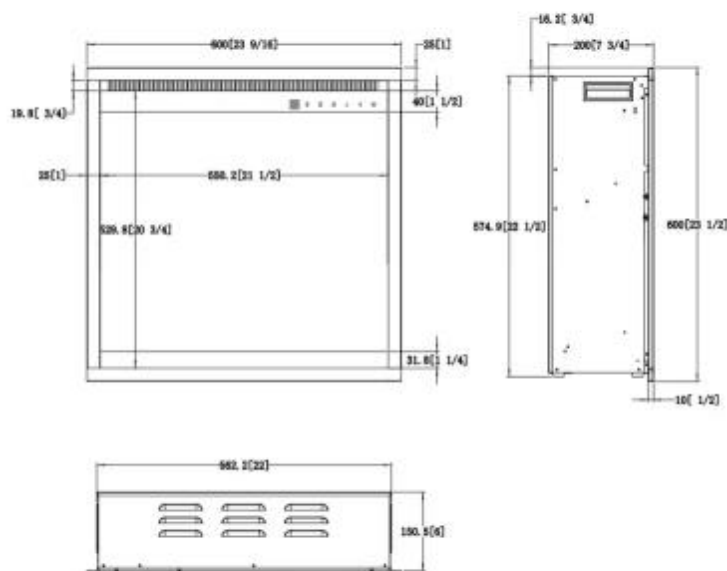

ESPECIFICACIONES TÉCNICAS

Especificaciones clave

Tipo de producto	Chimenea eléctrica empotrada 1 cara
Marca	Aflamo
Tipo de llama	LED
Uso	Interior
Certificación	CE
Garantía	2 Años

Dimensiones y peso

Largo/Ancho	60 cm
Altura	60 cm
Profundidad	20 cm
Longitud cable	180 cm

Especificaciones técnicas

Combustible	Electricidad
Color de llama	3 Color
Niveles de brillo de la llama	5
Poder calorífico (min.)	0,75 kW
Colores de brasas	13
Poder calorífico (máx.)	1,5 kW

Funciones

Control	Panel de control
Control	Control vía app
Control	Remoto
Características de seguridad	Overophedningsbeskyttelse
Control remoto	Sí (incluido)
Temporizador	Sí
Termostato	Sí
Módulo de audio	Sí

Material y apariencia

Material	Vidrio
Material	Acero

Color	Negro
Vista de las llamas	Frontal
Forma	Rectangular
Decoración	Cristales
Decoración	Troncos leña

Detalles de instalación

	57,49
	56,22
	15,05
Instalación/Montaje	Til indbygning
Conducto de chimenea	No requiere conducto
Requisitos de alimentación	220-240V
Incluido en el paquete	Soporte
Incluido en el paquete	Dekoration
Incluido en el paquete	manual de usuario