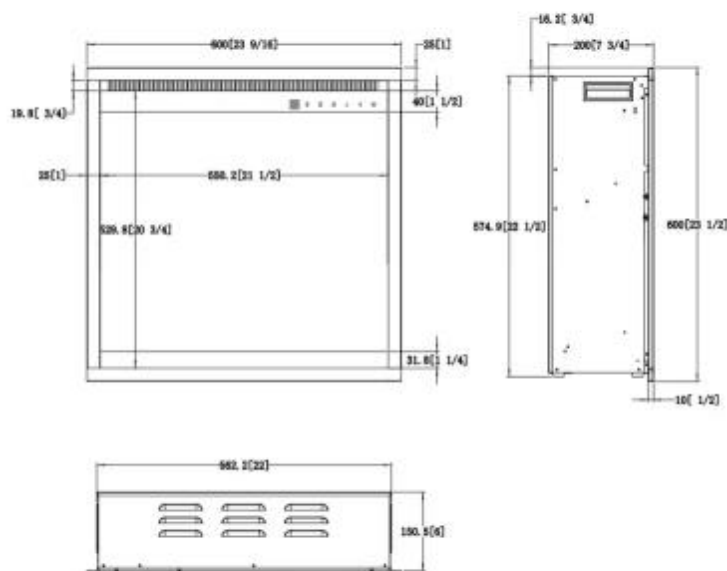

ESPECIFICACIONES TÉCNICAS

Especificaciones clave

Tipo de producto	Chimenea eléctrica empotrada 1 cara
Marca	Aflamo
Tipo de llama	LED
Uso	Interior
Certificación	CE
Garantía	2 Años

Dimensiones y peso

Largo/Ancho	60 cm
Altura	60 cm
Profundidad	20 cm
Longitud cable	180 cm

Especificaciones técnicas

Combustible	Electricidad
Color de llama	3 Color
Niveles de brillo de la llama	5
Poder calorífico (min.)	0,75 kW
Colores de brasas	13
Poder calorífico (máx.)	1,5 kW

Funciones

Características de seguridad	Overophedningsbeskyttelse
Control	Panel de control
Control	Control vía app
Control	Remoto
Control remoto	Sí (incluido)
Temporizador	Sí
Termostato	Sí
Módulo de audio	Sí

Material y apariencia

Material	Acero
Material	Vidrio

Color	Negro
Vista de las llamas	Frontal
Forma	Rectangular
Decoración	Cristales
Decoración	Troncos leña

Detalles de instalación

	56,22
	15,05
	57,49
Instalación/Montaje	Til indbygning
Conducto de chimenea	No requiere conducto
Requisitos de alimentación	220-240V
Incluido en el paquete	Soporte
Incluido en el paquete	Dekoration
Incluido en el paquete	manual de usuario