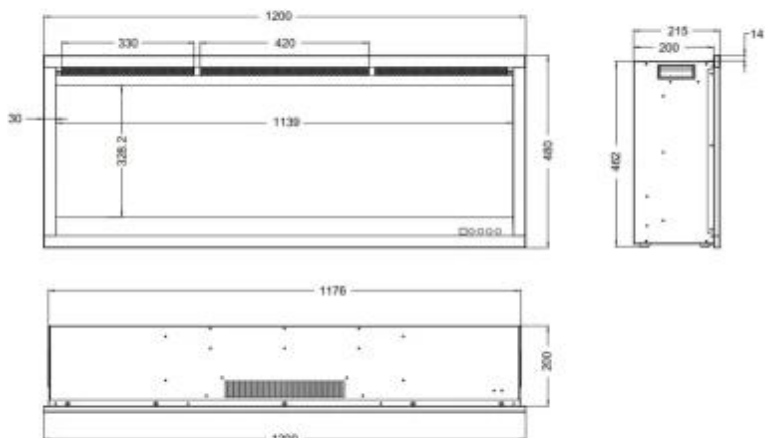

ROYAL 3D 120 CM CHIMENEA ELÉCTRICA

ELP-80-164-120

La chimenea eléctrica Royal 3D de 120 cm combina elegancia y tecnología en una unidad empotrada de diseño moderno. Con una potencia de calefacción de 1,5 kW, ofrece un ambiente cálido y acogedor gracias a su efecto de llama 3D realista y regulable. Su triple sistema de control —panel, mando a distancia y app móvil— permite un manejo cómodo desde cualquier lugar. Ideal para salones o dormitorios, esta chimenea une funcionalidad y estilo sin necesidad de instalación complicada.

ESPECIFICACIONES TÉCNICAS

Especificaciones clave

Tipo de producto	Chimenea eléctrica empotrada 1 cara
Tipo de producto	Chimenea eléctrica empotrada
Certificación	CE
Uso	Interior
Garantía	2 Años

Dimensiones y peso

	15 cm
Largo/Ancho	100 cm
Altura	48 cm
Profundidad	21,5 cm
Longitud cable	180 cm

Especificaciones técnicas

Tipo de quemador	LED 3D
Combustible	Electricidad
Color de llama	3 Color
Niveles de brillo de la llama	5
Colores de brasas	13
Poder calorífico (min.)	0,75 kW
Poder calorífico (máx.)	1,5 kW

Funciones

Características de seguridad	Overophedningsbeskyttelse
Control	Control vía app
Control	Panel de control
Control	Remoto
Control remoto	Sí (incluido)
Temporizador	Sí
Termostato	Sí
Módulo de audio	Sí

Material y apariencia

Material	Vidrio
Material	Acero
Color	Negro