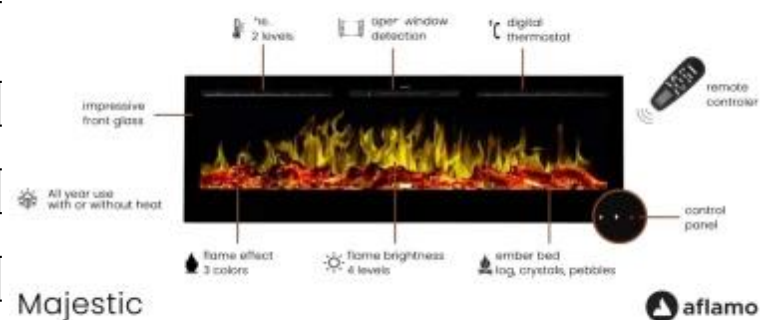

MAJESTIC CHIMENEA ELÉCTRICA DE PARED 50" (128 CM)

ELP-80-103-128

La chimenea eléctrica de pared Majestic 50" (128 cm) ofrece una solución elegante y práctica para quienes desean disfrutar del ambiente acogedor de una llama sin complicaciones. Con un diseño empotrado de una cara, se integra perfectamente en la pared, ocupando solo 14 cm de profundidad. Su control mediante panel o mando a distancia permite ajustar la temperatura y el efecto de llama fácilmente. Con una potencia de 1,5 kW, es ideal para calentar estancias medianas con estilo y eficiencia.

Alto	12,41 cm
Ancho	14 cm
Largo/Ancho	128 cm
Altura	54,4 cm
Profundidad	14 cm
Peso	24 kg

Especificaciones técnicas

Tipo de quemador	Classic Flamme
Combustible	Electricidad
Color de llama	3 Color
Niveles de brillo de la llama	4
Poder calorífico (min.)	0,75 kW
Poder calorífico (máx.)	1,5 kW

Funciones

Control	Panel de control
Control	Remoto
Control remoto	Sí (incluido)
Termostato	Sí
Módulo de audio	No

Material y apariencia

Material	Vidrio
Material	Acero
Color	Negro
Acabado	Brillante
Interior (color/material)	Negro
Vista de las llamas	Frontal