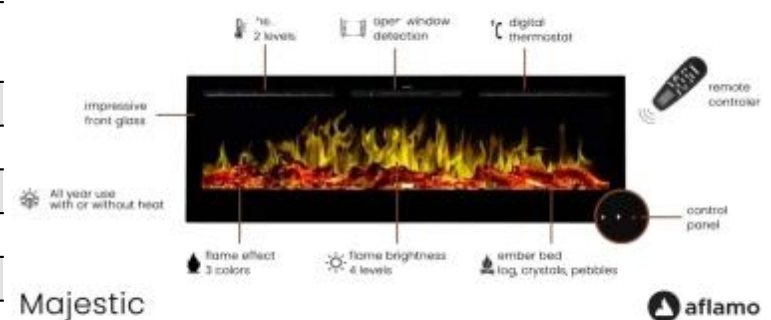

MAJESTIC CHIMENEA ELÉCTRICA DE PARED 50" (128 CM)

ELP-80-103-128

La chimenea eléctrica de pared Majestic 50" (128 cm) ofrece una solución elegante y práctica para quienes desean disfrutar del ambiente acogedor de una llama sin complicaciones. Con un diseño empotrado de una cara, se integra perfectamente en la pared, ocupando solo 14 cm de profundidad. Su control mediante panel o mando a distancia permite ajustar la temperatura y el efecto de llama fácilmente. Con una potencia de 1,5 kW, es ideal para calentar estancias medianas con estilo y eficiencia.

Dimensiones y peso

| | |
|-------------|----------|
| Profundidad | 14 cm |
| Altura | 12,41 cm |
| Largo/Ancho | 128 cm |
| Altura | 54,4 cm |
| Profundidad | 14 cm |
| Peso | 24 kg |

Especificaciones técnicas

| | |
|-------------------------------|----------------|
| Tipo de quemador | Classic Flamme |
| Combustible | Electricidad |
| Color de llama | 3 Color |
| Niveles de brillo de la llama | 4 |
| Poder calorífico (min.) | 0,75 kW |
| Poder calorífico (máx.) | 1,5 kW |

| | |
|---------------------------|-----------|
| Material | Vidrio |
| Material | Acero |
| Color | Negro |
| Acabado | Brillante |
| Interior (color/material) | Negro |
| Vista de las llamas | Frontal |