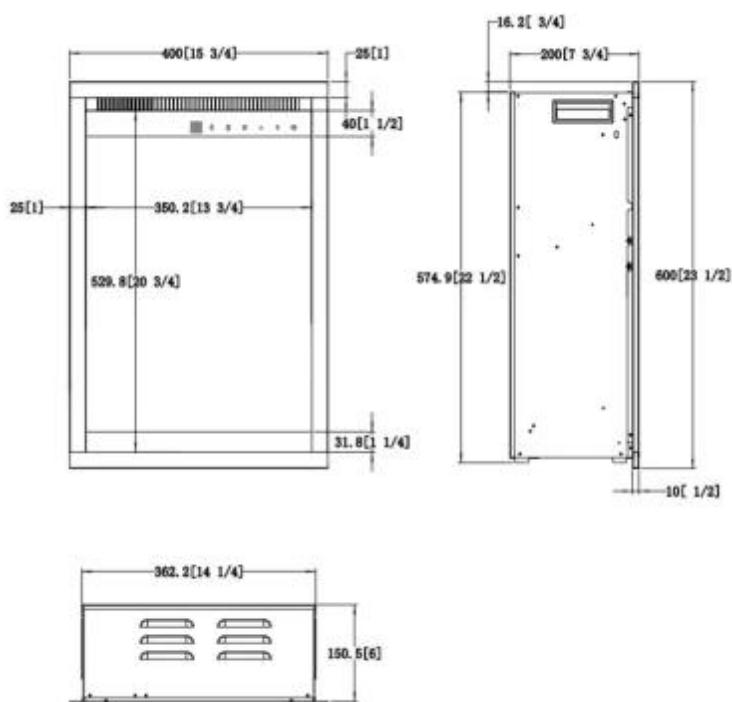

INSERT DE CHIMENEA ELÉCTRICA 3D DE DE 16" (40 X 60 CM)

ELP-80-167-040

La chimenea eléctrica empotrada de 16" (40 x 60 cm) ofrece una solución compacta y elegante para calentar tu hogar con estilo. Con efecto de llama 3D realista y una potencia de 1,5 kW, proporciona calor eficiente y una atmósfera acogedora. Su diseño moderno en color negro se integra perfectamente en la pared, y se controla fácilmente mediante panel, mando a distancia o app. Ideal para espacios pequeños, combina funcionalidad, estética y comodidad sin necesidad de instalación compleja.

ESPECIFICACIONES TÉCNICAS

Especificaciones clave

Tipo de producto	Chimenea eléctrica empotrada 1 cara
Marca	Aflamo
Tipo de llama	LED
Uso	Interior
Certificación	CE
Garantía	2 Años

Dimensiones y peso

Largo/Ancho	40 cm
Altura	60 cm
Profundidad	20 cm
Longitud cable	180 cm

Especificaciones técnicas

Combustible	Electricidad
Color de llama	3 Color
Niveles de brillo de la llama	5
Poder calorífico (min.)	0,75 kW
Colores de brasas	13
Poder calorífico (máx.)	1,5 kW

Funciones

Características de seguridad	Overophedningsbeskyttelse
Control	Panel de control
Control	Control vía app
Control	Remoto
Control remoto	Sí (incluido)
Temporizador	Sí
Termostato	Sí
Módulo de audio	Sí

Material y apariencia

Material	Acero
Material	Vidrio
Color	Negro
Vista de las llamas	Frontal

Forma	Rectangular
Decoración	Troncos leña
Decoración	Cristales

Detalles de instalación

	15,05
	57,49
	36,22
Instalación/Montaje	Til indbygning
Conducto de chimenea	No requiere conducto
Requisitos de alimentación	220-240V
Incluido en el paquete	Soporte
Incluido en el paquete	Dekoration
Incluido en el paquete	manual de usuario