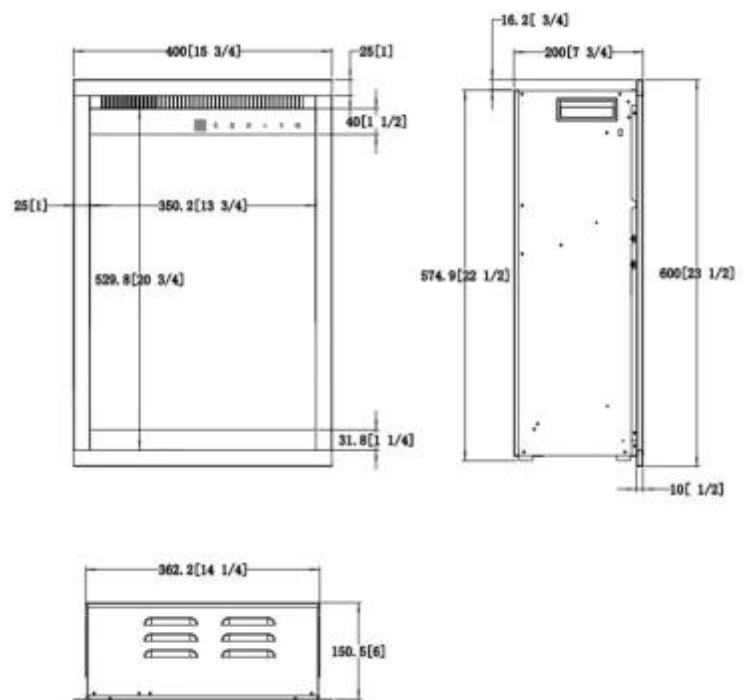

INSERT DE CHIMENEA ELÉCTRICA 3D DE DE 16" (40 X 60 CM)

ELP-80-167-040

La chimenea eléctrica empotrada de 16" (40 x 60 cm) ofrece una solución compacta y elegante para calentar tu hogar con estilo. Con efecto de llama 3D realista y una potencia de 1,5 kW, proporciona calor eficiente y una atmósfera acogedora. Su diseño moderno en color negro se integra perfectamente en la pared, y se controla fácilmente mediante panel, mando a distancia o app. Ideal para espacios pequeños, combina funcionalidad, estética y comodidad sin necesidad de instalación compleja.

ESPECIFICACIONES TÉCNICAS

Especificaciones clave

Tipo de producto	Chimenea eléctrica empotrada 1 cara
Marca	Aflamo
Tipo de llama	LED
Uso	Interior
Certificación	CE
Garantía	2 Años

Dimensiones y peso

Largo/Ancho	40 cm
Altura	60 cm
Profundidad	20 cm
Longitud cable	180 cm

Especificaciones técnicas

Combustible	Electricidad
Color de llama	3 Color
Niveles de brillo de la llama	5
Poder calorífico (min.)	0,75 kW
Colores de brasas	13
Poder calorífico (máx.)	1,5 kW

Funciones

Características de seguridad	Overophedningsbeskyttelse
Control	Panel de control
Control	Control vía app
Control	Remoto
Control remoto	Sí (incluido)
Temporizador	Sí
Termostato	Sí
Módulo de audio	Sí

Material y apariencia

Material	Acero
Material	Vidrio
Color	Negro
Vista de las llamas	Frontal

Forma	Rectangular
Decoración	Cristales
Decoración	Troncos leña

Detalles de instalación

	15,05
	57,49
	36,22
Instalación/Montaje	Til indbygning
Conducto de chimenea	No requiere conducto
Requisitos de alimentación	220-240V
Incluido en el paquete	Dekoration
Incluido en el paquete	manual de usuario
Incluido en el paquete	Soporte