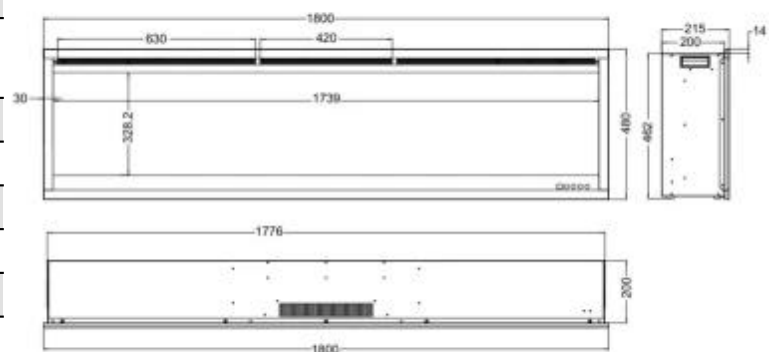

CHIMENEA ELÉCTRICA MONTADA EN PARED ROYAL 3D - 180 CM

ELP-80-164-180

Añade calidez y elegancia moderna a tu hogar con la chimenea eléctrica empotrada Royal 3D en color negro de 180 cm. Diseñada para instalarse en pared, ofrece un efecto de llama realista y configurable, con opciones de control mediante panel, mando a distancia o app. Con una potencia de 1,5 kW, es ideal para espacios medianos que buscan confort sin complicaciones. Su diseño fino y contemporáneo se adapta perfectamente a interiores modernos, sin necesidad de obras ni ventilación.

ESPECIFICACIONES TÉCNICAS

Especificaciones clave

Tipo de producto	Chimenea eléctrica empotrada 1 cara
Tipo de producto	Chimenea eléctrica empotrada
Certificación	CE
Uso	Interior
Garantía	2 Años

Dimensiones y peso

Profundidad	15 cm
Largo/Ancho	180 cm
Altura	48 cm
Profundidad	21,5 cm
Longitud cable	180 cm

Especificaciones técnicas

Tipo de quemador	LED 3D
Combustible	Electricidad
Color de llama	3 Color
Niveles de brillo de la llama	5
Colores de brasas	13
Poder calorífico (min.)	0,75 kW
Poder calorífico (máx.)	1,5 kW

Funciones

Control	Panel de control
Control	Remoto
Control	Control vía app
Características de seguridad	Overophedningsbeskyttelse
Control remoto	Sí (incluido)
Temporizador	Sí
Termostato	Sí
Módulo de audio	Sí

Material y apariencia

Material	Vidrio
Material	Acero
Color	Negro