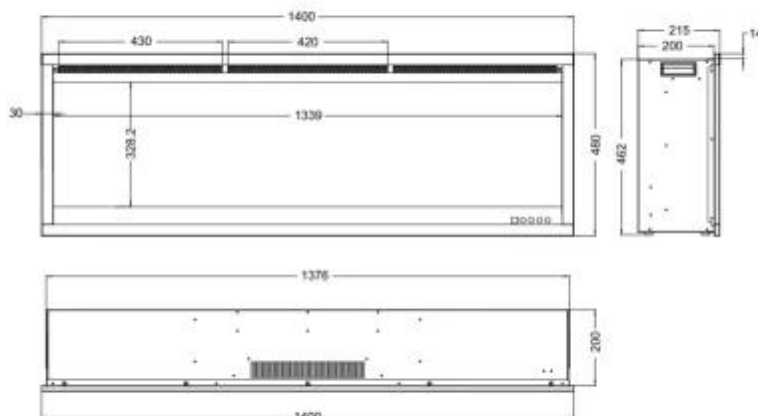

CHIMENEA ELÉCTRICA 3D ROYAL DE 140 CM

ELP-80-164-140

La chimenea eléctrica Royal de 140 cm es la solución ideal para quienes buscan elegancia y confort. Diseñada para empotrarse en la pared, cuenta con efecto de llama 3D realista y múltiples colores de iluminación para crear el ambiente perfecto. Con una potencia de 1,5 kW y control mediante panel, mando a distancia o app, ofrece calor y estilo sin esfuerzo. Su diseño moderno en color negro se adapta perfectamente a salones contemporáneos, aportando calidez con solo pulsar un botón.

ESPECIFICACIONES TÉCNICAS

Especificaciones clave

Tipo de producto	Chimenea eléctrica empotrada 1 cara
Tipo de producto	Chimenea eléctrica empotrada
Certificación	CE
Uso	Interior
Garantía	2 Años

Dimensiones y peso

	15 cm
Largo/Ancho	140 cm
Altura	48 cm
Profundidad	21,5 cm
Longitud cable	180 cm

Especificaciones técnicas

Tipo de quemador	LED 3D
Combustible	Electricidad
Color de llama	3 Color
Niveles de brillo de la llama	5
Colores de brasas	13
Poder calorífico (min.)	0,75 kW
Poder calorífico (máx.)	1,5 kW

Funciones

Control	Remoto
Control	Control vía app
Control	Panel de control
Características de seguridad	Overophedningsbeskyttelse
Control remoto	Sí (incluido)
Temporizador	Sí
Termostato	Sí
Módulo de audio	Sí

Material y apariencia

Material	Vidrio
Material	Acero
Color	Negro