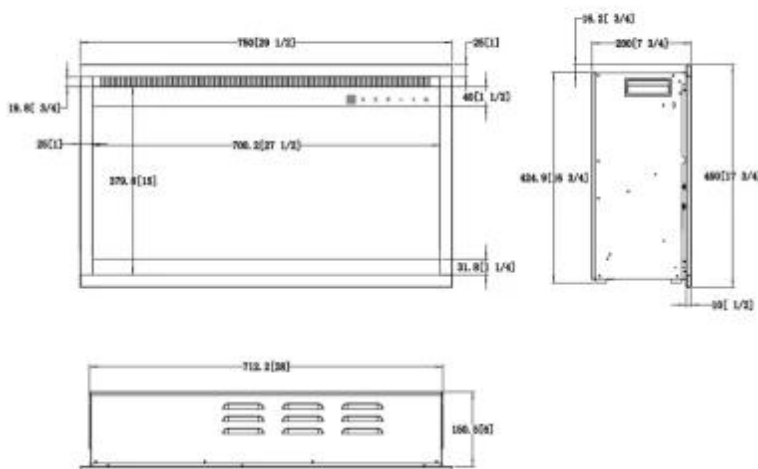

ESPECIFICACIONES TÉCNICAS

Especificaciones clave

Tipo de producto	Chimenea eléctrica empotrada 1 cara
Marca	Aflamo
Tipo de llama	LED
Uso	Interior
Certificación	CE
Garantía	2 Años

Dimensiones y peso

Largo/Ancho	75 cm
Altura	45 cm
Profundidad	20 cm
Longitud cable	180 cm

Especificaciones técnicas

Combustible	Electricidad
Color de llama	3 Color
Niveles de brillo de la llama	5
Poder calorífico (min.)	0,75 kW
Colores de brasas	13
Poder calorífico (máx.)	1,5 kW

Funciones

Características de seguridad	Overophedningsbeskyttelse
Control	Panel de control
Control	Control vía app
Control	Remoto
Control remoto	Sí (incluido)
Temporizador	Sí
Termostato	Sí
Módulo de audio	Sí

Material y apariencia

Material	Acero
Material	Vidrio
Color	Negro
Vista de las llamas	Frontal

Forma	Rectangular
Decoración	Cristales
Decoración	Troncos leña

Detalles de instalación

	15,05
	42,49
	71,22
Instalación/Montaje	Til indbygning
Conducto de chimenea	No requiere conducto
Requisitos de alimentación	220-240V
Incluido en el paquete	manual de usuario
Incluido en el paquete	Soporte
Incluido en el paquete	Dekoration