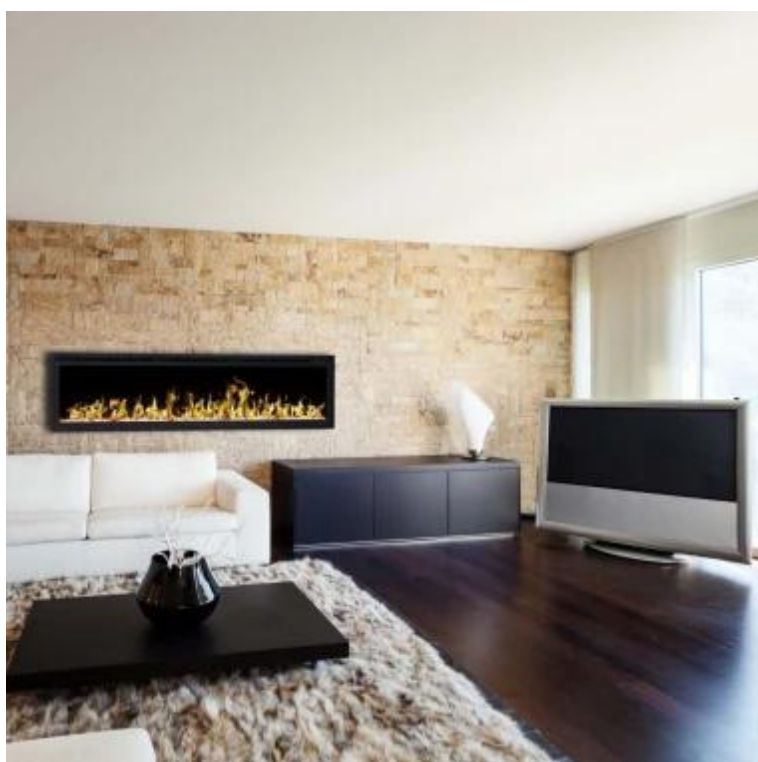

CHIMENEA ELÉCTRICA ROYAL 65" - 165 CM CHIMENEA MONTADA EN LA PARED

ELP-80-102-165

La Chimenea Eléctrica Royal 65" de 165 cm combina elegancia y funcionalidad para transformar cualquier salón en un espacio acogedor. Su diseño empotrado de una cara se monta en la pared con facilidad, aportando un estilo moderno y limpio. Con una potencia calorífica de 1,5 kW y dos niveles de calor, es ideal para complementar la calefacción de tu hogar. Incluye mando a distancia y panel de control para un manejo cómodo. Las llamas LED realistas ofrecen un ambiente cálido sin humo ni mantenimiento.

	15 cm
Largo/Ancho	165 cm
Altura	43 cm
Profundidad	15 cm
Peso	28,7 kg

Especificaciones técnicas

Tipo de quemador	Classic Flamme
Combustible	Electricidad
Color de llama	6 Color
Niveles de brillo de la llama	5
Poder calorífico (min.)	0,75 kW
Poder calorífico (máx.)	1,5 kW

Funciones

Control	Panel de control
Control	Remoto
Control remoto	Sí (incluido)
Termostato	Sí
Módulo de audio	No

Material y apariencia

Material	Vidrio
Material	Acero
Color	Negro
Acabado	Brillante
Interior (color/material)	Negro