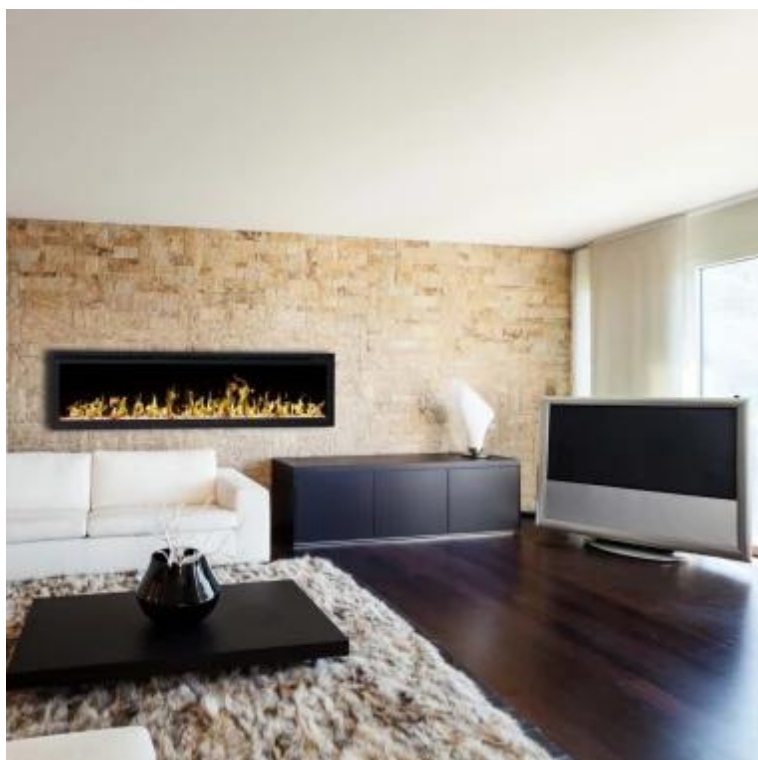

CHIMENEA ELÉCTRICA ROYAL 65" - 165 CM CHIMENEA MONTADA EN LA PARED

ELP-80-102-165

La Chimenea Eléctrica Royal 65" de 165 cm combina elegancia y funcionalidad para transformar cualquier salón en un espacio acogedor. Su diseño empotrado de una cara se monta en la pared con facilidad, aportando un estilo moderno y limpio. Con una potencia calorífica de 1,5 kW y dos niveles de calor, es ideal para complementar la calefacción de tu hogar. Incluye mando a distancia y panel de control para un manejo cómodo. Las llamas LED realistas ofrecen un ambiente cálido sin humo ni mantenimiento.

	15 cm
Largo/Ancho	165 cm
Altura	43 cm
Profundidad	15 cm
Peso	28,7 kg

Especificaciones técnicas

Tipo de quemador	Classic Flamme
Combustible	Electricidad
Color de llama	6 Color
Niveles de brillo de la llama	5
Poder calorífico (min.)	0,75 kW
Poder calorífico (máx.)	1,5 kW

Funciones

Control	Panel de control
Control	Remoto
Control remoto	Sí (incluido)
Termostato	Sí
Módulo de audio	No

Material y apariencia

Material	Vidrio
Material	Acero
Color	Negro
Acabado	Brillante
Interior (color/material)	Negro