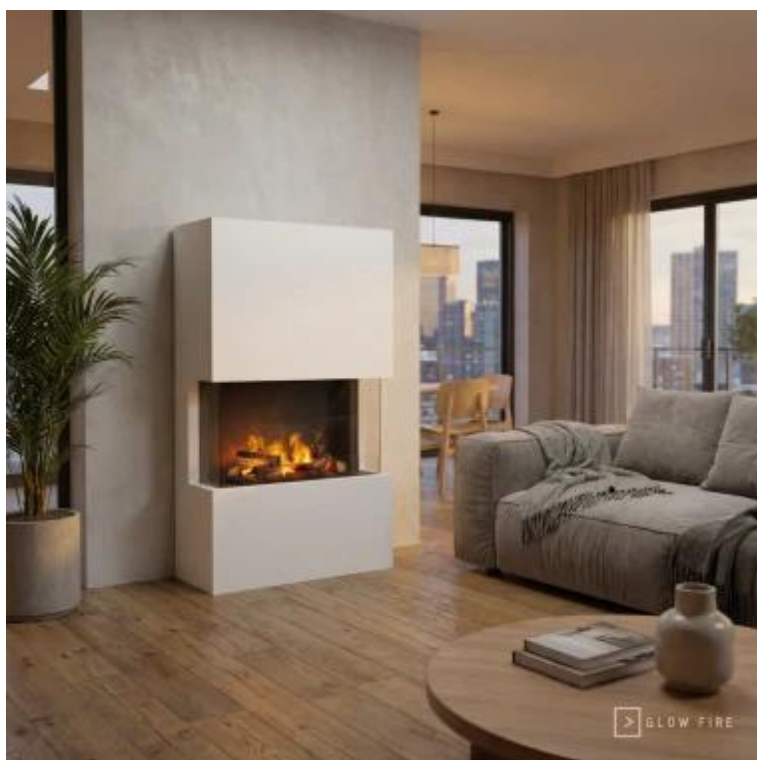

TUCHOLSKY 3 LADOS - BLANCO

HYB-50-116WH

La chimenea de vapor de agua Tucholsky 3 lados en color blanco de Glow Fire ofrece una experiencia visual impresionante sin calor ni emisiones. Con un diseño moderno de 140 cm de alto, 85 cm de largo y 45 cm de ancho, esta chimenea autoportante crea un efecto de llama realista y seguro gracias a la tecnología de vapor frío. Ideal para hogares modernos que buscan un ambiente acogedor sin instalación ni mantenimiento complejo. Se controla fácilmente con mando a distancia y tiene una autonomía de hasta 10 horas.

ESPECIFICACIONES TÉCNICAS

Funciones

Control	Remoto
Características de seguridad	Overbelastningsbeskyttelse
Llama ajustable	Sí
Control remoto	Sí (incluido)
Temporizador	No
Termostato	No

Especificaciones clave

Tipo de producto	Chimenea vapor de agua portátil
Nombre del modelo	Tucholsky
Marca	Glow Fire
Uso	Interior
Garantía	2 Años

Dimensiones y peso

Largo/Ancho	85 cm
Altura	140 cm
Profundidad	45 cm
Peso	60 kg

Especificaciones técnicas

Combustible	Water and Electricity
Modelo de quemador	Dimplex Optimyst Cassette 600
Tiempo de combustión hasta	10 horas
Capacidad	1,7 Litro
Poder calorífico (min.)	Sin calor kW
Poder calorífico (máx.)	Sin calor kW

Material y apariencia

Material	MDF
Color	Gris
Color	Blanco
Color	Negro
Acabado	Mate
Interior (color/material)	Negro
Vista de las llamas	A tres lados