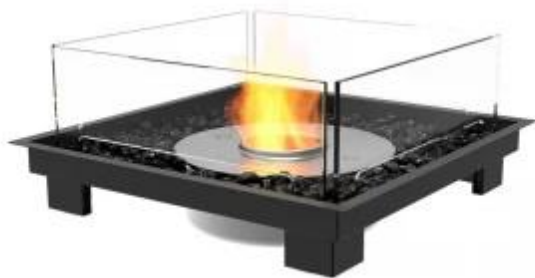

SQUARE 22 - KIT INSTALACIÓN CHIMENEA BIOETANOL

BIO-50-017

El Square 22 de EcoSmart es un kit de instalación para chimeneas de bioetanol que combina diseño moderno y funcionalidad. Con unas dimensiones de 62,3 cm x 62,3 cm y una capacidad de 8 litros, ofrece hasta 11 horas de combustión continua. Disponible en acero y negro, este modelo es ideal para crear un ambiente cálido y sofisticado en cualquier hogar. Su control manual garantiza un uso intuitivo y confiable, mientras que su potencia calorífica de 6 kW proporciona un calor agradable y eficiente.

ESPECIFICACIONES TÉCNICAS

Especificaciones clave

Tipo de producto	Kit de inicio para biochimeneas
Marca	EcoSmart Fire
Incluido en el paquete	Cristal
Incluido en el paquete	Herramienta de extinción
Incluido en el paquete	manual de usuario
Incluido en el paquete	Quemadores Bioetanol
Uso	Exterior
Uso	Interior
Garantía	2 Años

Dimensiones y Peso

Largo/Ancho	62,3 cm
Altura	34,9 cm
Profundidad	62,3 cm
Peso	25 kg

Especificaciones Técnicas

Tamaño mínimo de habitación	116 metros cúbicos
Combustible	Bioetanol
Tiempo de combustión hasta	11 horas
Capacidad	8 Litro
Poder calorífico (máx.)	6 kW
Consumo	0,85 L/hora

Especificaciones del quemador

Llama ajustable	Sí
Control	Manual
Control remoto	No

Material y apariencia

Material	Mild Steel
Material	Cristal templado
Color	Acero
Color	Negro
Vista de las llamas	A todos lados
Forma	Cuadrado