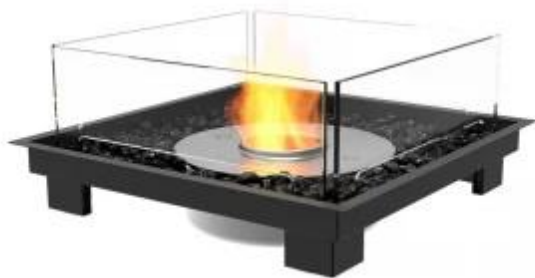

## SQUARE 22 - KIT INSTALACIÓN CHIMENEA BIOETANOL

BIO-50-017

El Square 22 de EcoSmart es un kit de instalación para chimeneas de bioetanol que combina diseño moderno y funcionalidad. Con unas dimensiones de 62,3 cm x 62,3 cm y una capacidad de 8 litros, ofrece hasta 11 horas de combustión continua. Disponible en acero y negro, este modelo es ideal para crear un ambiente cálido y sofisticado en cualquier hogar. Su control manual garantiza un uso intuitivo y confiable, mientras que su potencia calorífica de 6 kW proporciona un calor agradable y eficiente.

#### Material y apariencia

Material	Mild Steel
Material	Cristal templado
Color	Acero
Color	Negro
Vista de las llamas	A todos lados
Forma	Cuadrado

Decoración	Grava de cristal negro
Vidrio incluido	Sí