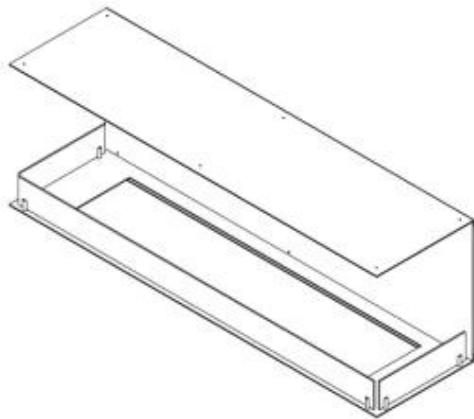

Foco Three 1500 - Automatic Burner