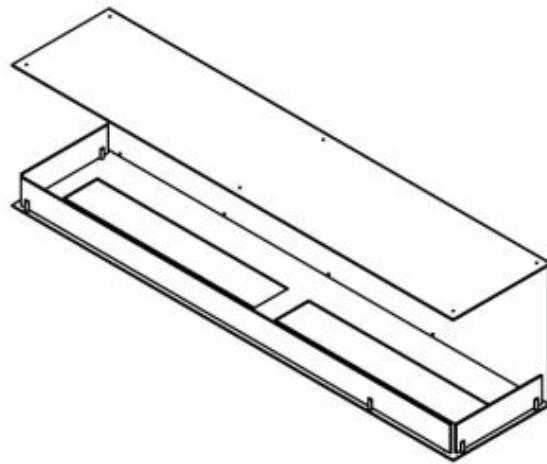

Apariencia

Material	Acero
Grosor del acero	4 mm
Color	Negro
Vidrio incluido	Sí

Tipo

Combustible	Bioetanol
Tipo de producto	Chimenea bioetanol empotrada 3 caras
Conducto de chimenea	No requiere conducto
Marca	Foco
Uso	Interior
Vista de las llamas	A tres lados
Garantía	2 Años
Tasa de cambio de aire recomendada	1

Medidas

Largo/Ancho	180 cm
-------------	--------

Altura 50 cm

Profundidad 40 cm

Foco Three 1800 - Manual Burner

Foco Three 1800 - Automatic Burner