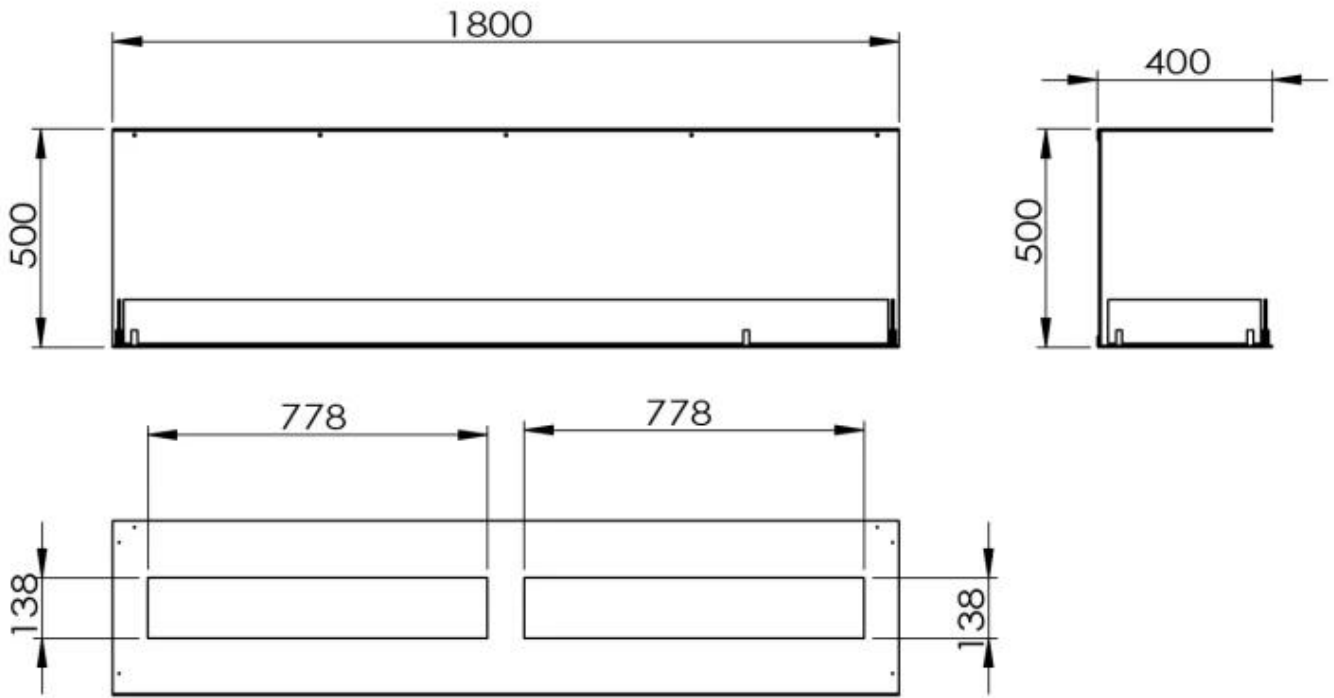

Llama ajustable	Sí
Control	Remoto
Control	Automático
Control	Manual
Tamaño mínimo de habitación	130 metros cúbicos
Tamaño mínimo de habitación	160 metros cúbicos
Longitud de la llama	130 cm
Longitud de la llama	120 cm
Tiempo de combustión hasta	11 horas
Tiempo de combustión hasta	6,5 horas
Tiempo de combustión hasta	35 horas
Capacidad	8,6 Litro
Capacidad	26,8 Litro
Capacidad	8 Litro
Requisitos de alimentación	No
Requisitos de alimentación	Sí
Poder calorífico (máx.)	13 kW
Poder calorífico (máx.)	8,8 kW

Medidas

Largo/Ancho	180 cm
-------------	--------

Altura 50 cm

Profundidad 40 cm

Foco Three 1800 - Manual Burner

Foco Three 1800 - Automatic Burner