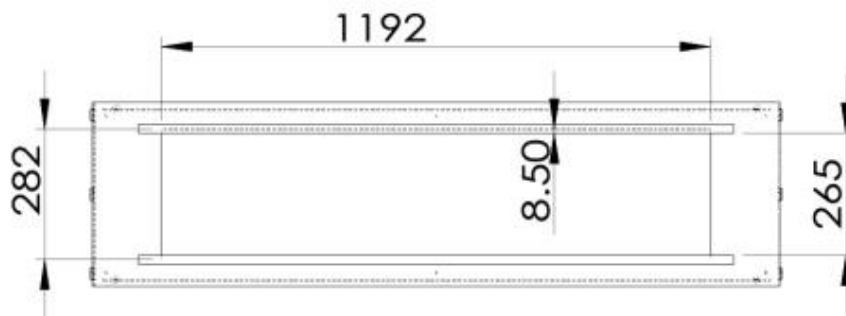

Tipo

Tipo de producto	Chimenea bioetanol empotrada 2 caras
Combustible	Bioetanol
Marca	Foco
Conducto de chimenea	No requiere conducto
Uso	Interior
Vista de las llamas	Dos caras
Garantía	2 Años

Medidas

Largo/Ancho	150 cm
Altura	50 cm
Profundidad	40 cm

Apariencia

Material	Acero
Grosor del acero	4 mm
Color	Negro

Vidrio incluido

Sí

Foco Two 1500 - Automatic Burner

Foco Two 1500 - Manual Burner