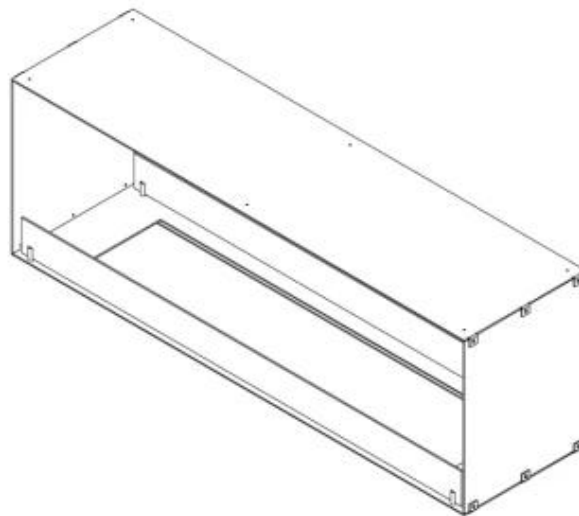

FOCO TWO 1500

BIO-30-151

Foco Two 1500 es una chimenea empotrable de dos caras, ideal para instalar en pared multimedia. Elija entre un quemador manual o automático.

ESPECIFICACIONES TÉCNICAS

Quemador - Funciones

Tipo

Tipo de producto	Chimenea bioetanol empotrada 2 caras
Combustible	Bioetanol
Marca	Foco
Conducto de chimenea	No requiere conducto
Uso	Interior
Vista de las llamas	Dos caras
Garantía	2 Años

Medidas

Largo/Ancho	150 cm
Altura	50 cm
Profundidad	40 cm

Apariencia

Material	Acero
Grosor del acero	4 mm
Color	Negro

Vidrio incluido

Sí

Foco Two 1500 - Automatic Burner

Foco Two 1500 - Manual Burner