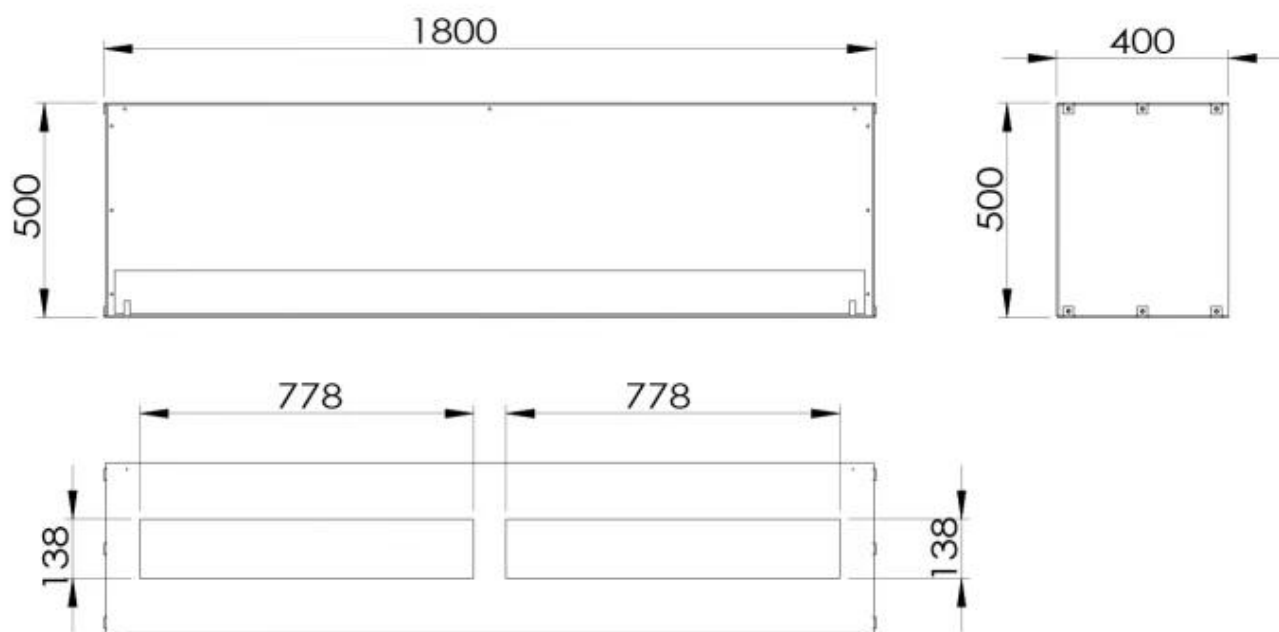

Medidas

Largo/Ancho	180 cm
Altura	50 cm
Profundidad	40 cm

Foco One 1800 - Manual Burner

Foco One 1800 - Automatic Burner