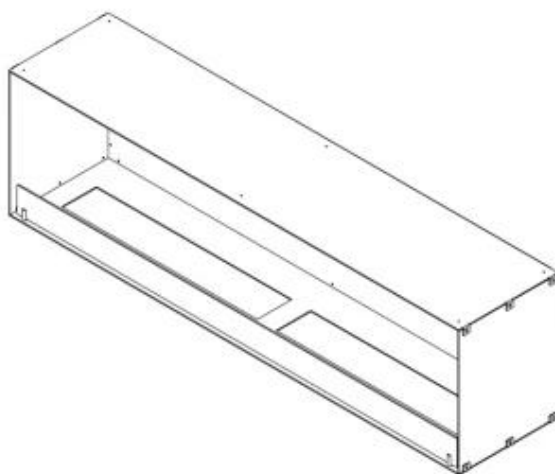

Apariencia

Material	Acero
Color	Negro
Vidrio incluido	Sí

Tipo

Tipo de producto	Chimenea bioetanol empotrada 1 cara
Combustible	Bioetanol
Conducto de chimenea	No requiere conducto
Marca	ScandiFlames
Uso	Interior
Garantía	2 Años

Medidas

Largo/Ancho	180 cm
Altura	50 cm
Profundidad	40 cm

Foco One 1800 - Manual Burner

Foco One 1800 - Automatic Burner