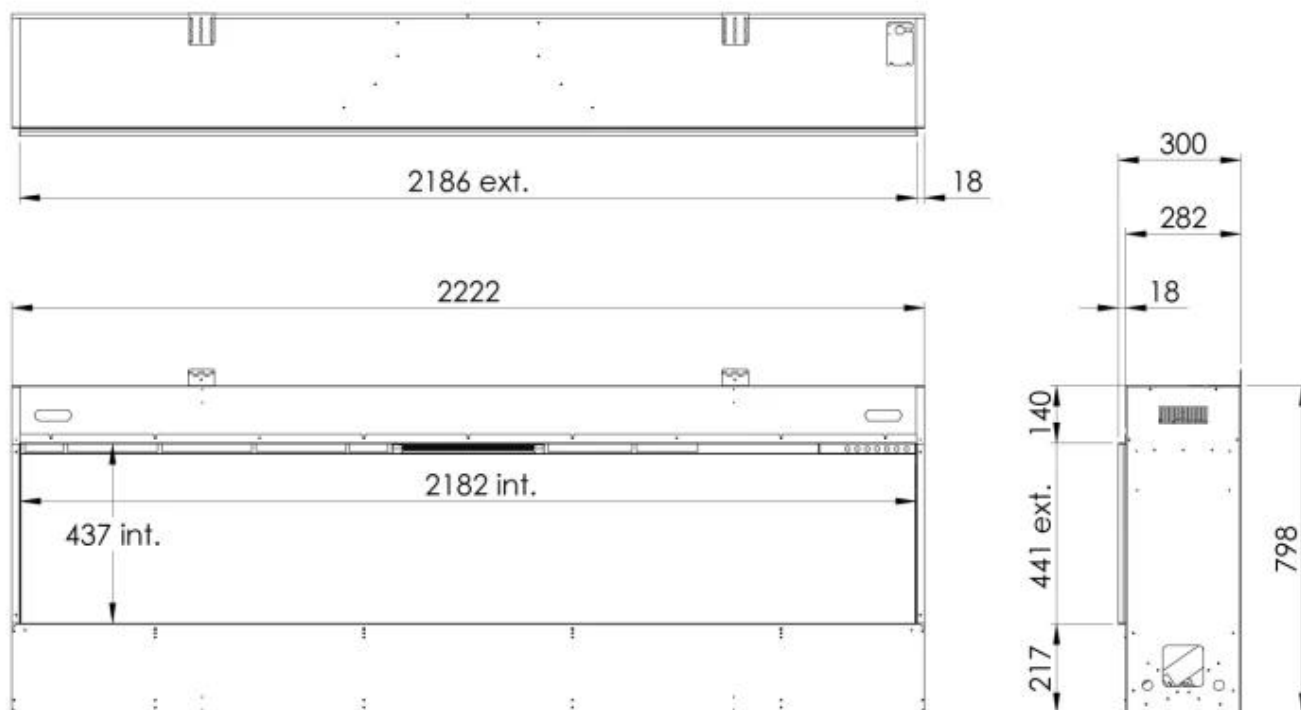

Dimensiones y peso

Largo/Ancho	222,2 cm
Altura	79,7 cm
Profundidad	29,8 cm

Especificaciones técnicas

Tipo de quemador	e-Slim burner
Combustible	Electricidad
Poder calorífico (máx.)	1,3 kW

Material y apariencia

Material	Aluminio
Color	Negro
Vista de las llamas	Frontal
Vidrio incluido	Sí
Peso del vidrio	43,7 cm
Longitud del vidrio	218,4 cm

Detalles de instalación

Conducto de chimenea	No requiere conducto
Requisitos de alimentación	220-240V

Dimensional drawing e-Slim linear 2200/450 I