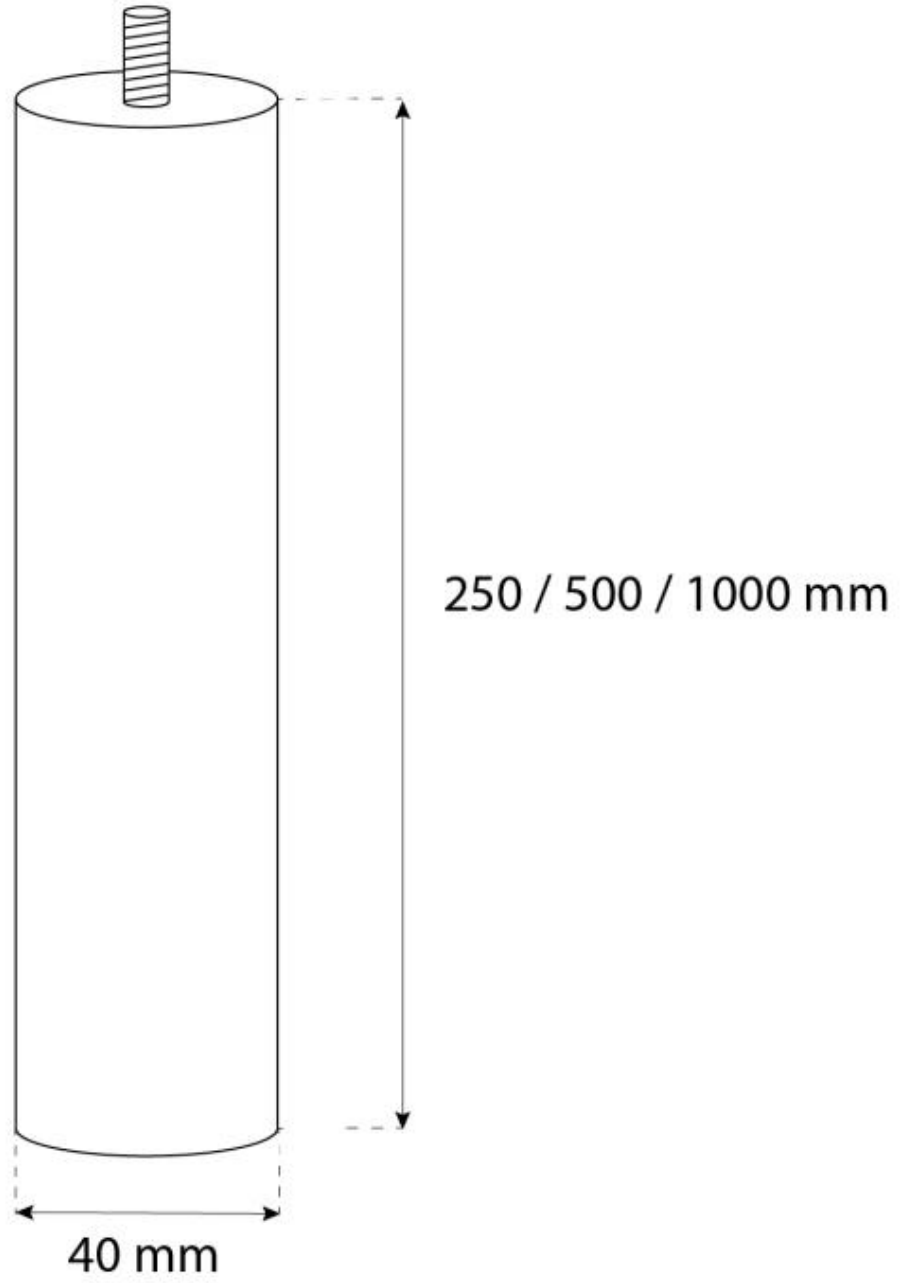

BARRA DE TECHO 25 CM - NEGRA

BIO-40-113

Barra de techo negra de 25 cm para chimeneas de bioetanol colgantes Edmonton, Ottawa y Halifax.

ESPECIFICACIONES TÉCNICAS

Especificaciones clave

Tipo de producto	Accesorios chimeneas de bioetanol
------------------	-----------------------------------