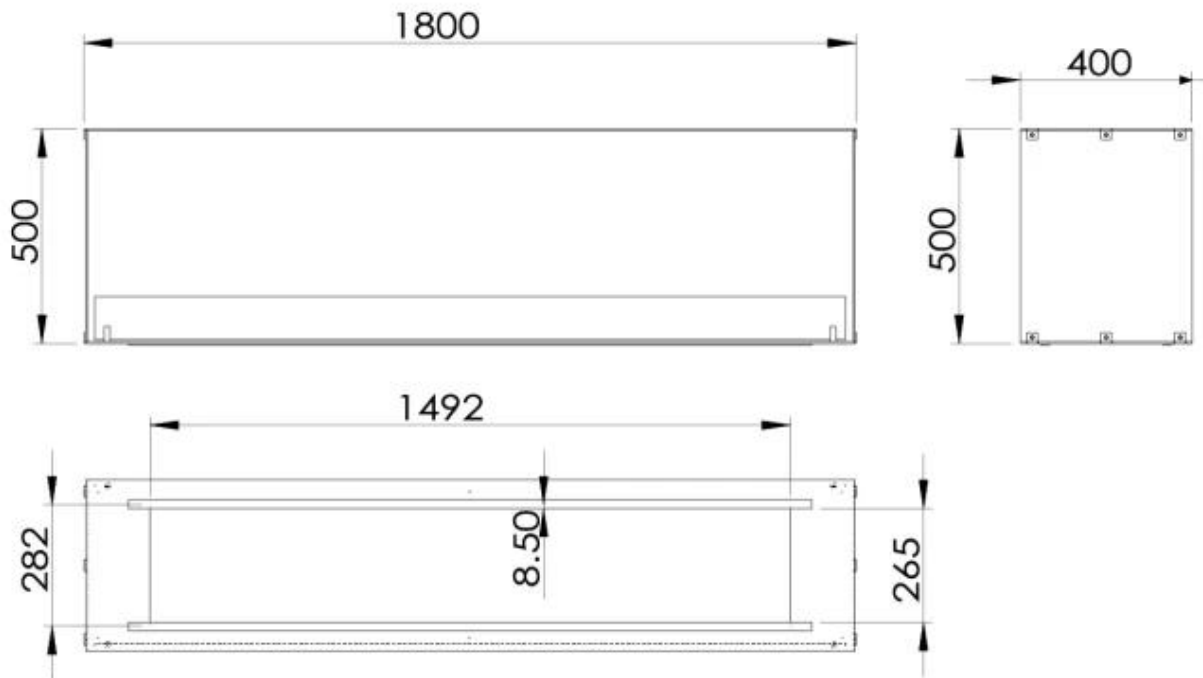

Llama ajustable	Sí
Control	Remoto
Control	Automático
Control	Manual
Tamaño mínimo de habitación	130 metros cúbicos
Tamaño mínimo de habitación	160 metros cúbicos
Longitud de la llama	130 cm
Longitud de la llama	120 cm
Capacidad	26,8 Litro
Capacidad	8,6 Litro
Capacidad	8 Litro
Requisitos de alimentación	No
Requisitos de alimentación	Sí
Poder calorífico (máx.)	13 kW
Poder calorífico (máx.)	8,8 kW

Medidas

Largo/Ancho	180 cm
Altura	50 cm
Profundidad	40 cm

Tipo

Tipo de producto	Chimenea bioetanol empotrada 2 caras
Combustible	Bioetanol
Marca	Foco
Conducto de chimenea	No requiere conducto
Uso	Interior
Vista de las llamas	Dos caras
Garantía	2 Años
Tasa de cambio de aire recomendada	1

Apariencia

Material	Acero
Grosor del acero	4 mm
Color	Negro
Vidrio incluido	Sí

Foco Two 1800 - Automatic Burner

Foco Two 1800 - Manual Burner