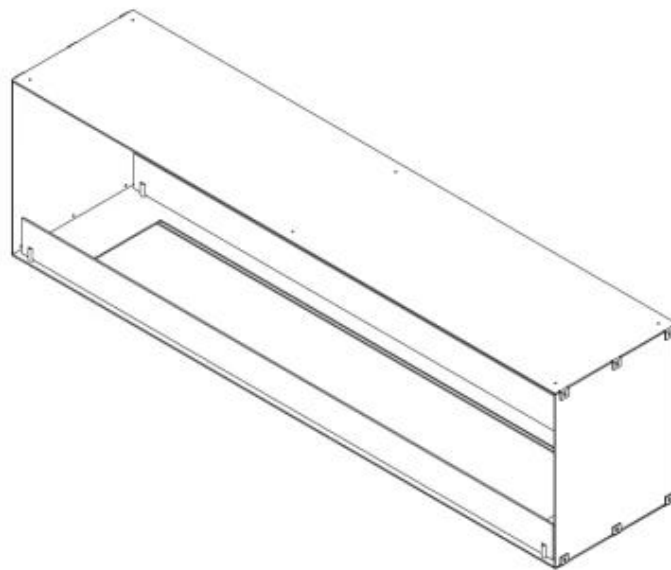

FOCO TWO 1800

BIO-30-152

Foco Two 1800 es una chimenea empotrable de dos caras, ideal para instalar en pared multimedia. Elija entre un quemador manual o automático.

ESPECIFICACIONES TÉCNICAS

Quemador - Funciones

Llama ajustable	Sí
Control	Remoto
Control	Automático
Control	Manual
Tamaño mínimo de habitación	130 metros cúbicos
Tamaño mínimo de habitación	160 metros cúbicos
Longitud de la llama	130 cm
Longitud de la llama	120 cm
Capacidad	26,8 Litro
Capacidad	8,6 Litro
Capacidad	8 Litro
Requisitos de alimentación	No
Requisitos de alimentación	Sí
Poder calorífico (máx.)	13 kW
Poder calorífico (máx.)	8,8 kW

Medidas

Largo/Ancho	180 cm
Altura	50 cm
Profundidad	40 cm

Tipo

Tipo de producto	Chimenea bioetanol empotrada 2 caras
Combustible	Bioetanol
Marca	Foco
Conducto de chimenea	No requiere conducto
Uso	Interior
Vista de las llamas	Dos caras
Garantía	2 Años
Tasa de cambio de aire recomendada	1

Apariencia

Material	Acero
Grosor del acero	4 mm
Color	Negro
Vidrio incluido	Sí

Foco Two 1800 - Automatic Burner

Foco Two 1800 - Manual Burner