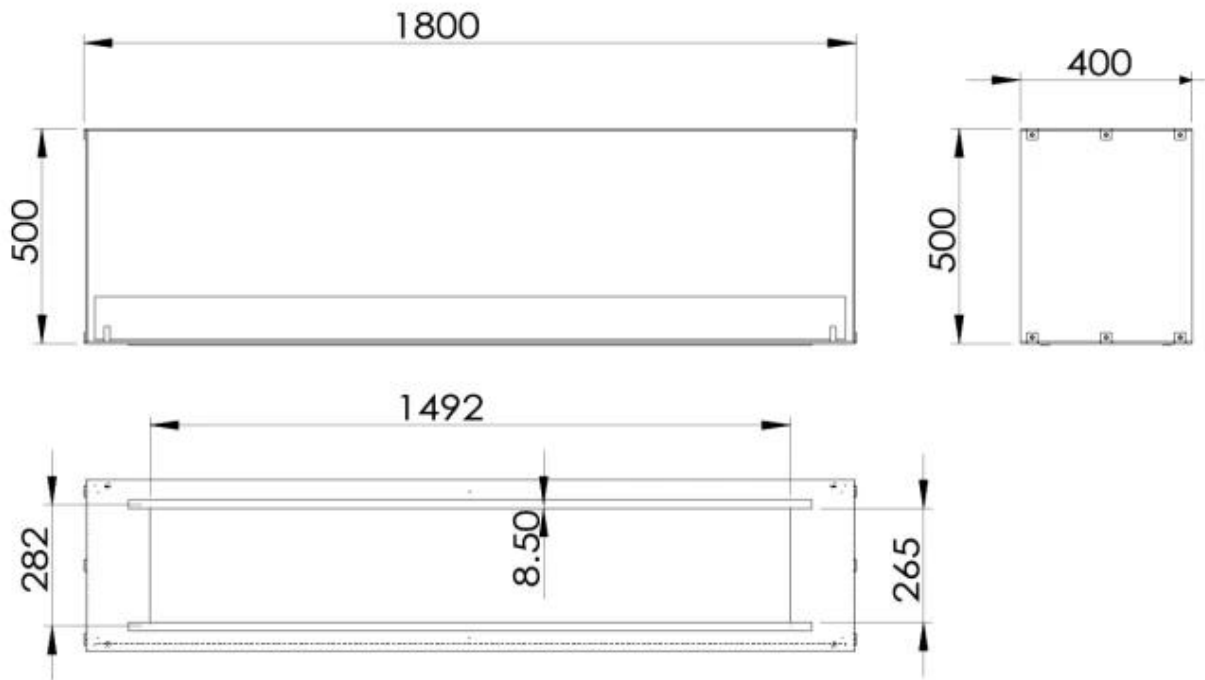

Llama ajustable	Sí
Control	Remoto
Control	Automático
Control	Manual
Tamaño mínimo de habitación	130 metros cúbicos
Tamaño mínimo de habitación	160 metros cúbicos
Longitud de la llama	130 cm
Longitud de la llama	120 cm
Control remoto	Sí (incluido)
Control remoto	No
Capacidad	26,8 Litro
Capacidad	8,6 Litro
Capacidad	8 Litro
Requisitos de alimentación	No
Requisitos de alimentación	Sí
Poder calorífico (máx.)	13 kW
Poder calorífico (máx.)	8,8 kW

Medidas

Largo/Ancho	180 cm
Altura	50 cm
Profundidad	40 cm

Apariencia

Material	Acero
Grosor del acero	4 mm
Color	Negro

Vidrio incluido

Sí

Foco Two 1800 - Automatic Burner

Foco Two 1800 - Manual Burner