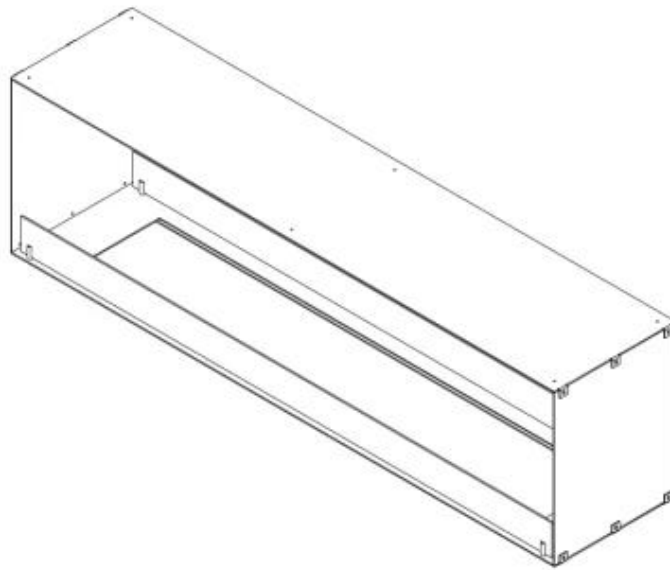

FOCO TWO 1800

BIO-30-152

Foco Two 1800 es una chimenea empotrable de dos caras, ideal para instalar en pared multimedia. Elija entre un quemador manual o automático.

ESPECIFICACIONES TÉCNICAS

Quemador - Funciones

Medidas

Largo/Ancho	180 cm
Altura	50 cm
Profundidad	40 cm

Apariencia

Material	Acero
Grosor del acero	4 mm
Color	Negro

Vidrio incluido

Sí

Foco Two 1800 - Automatic Burner

Foco Two 1800 - Manual Burner