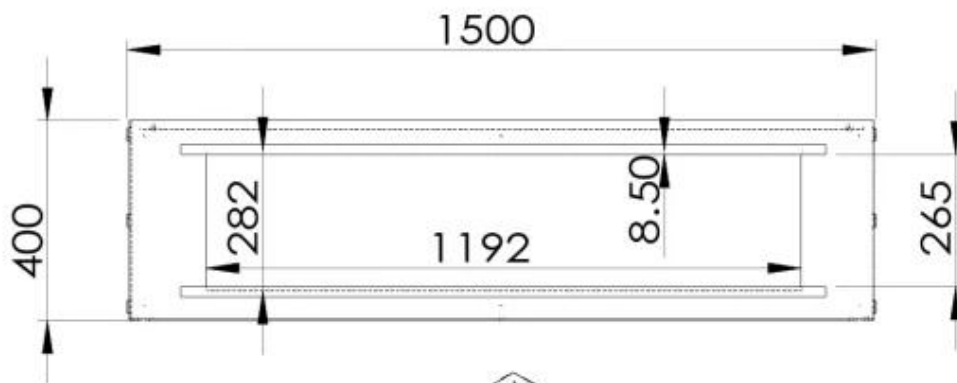

Medidas

Largo/Ancho	150 cm
Altura	50 cm
Profundidad	40 cm
Peso	60 kg

Apariencia

Material	Acero
Grosor del acero	4 mm
Color	Negro
Vidrio incluido	Sí

Foco One 1500 - Automatic Burner

Foco One 1500 - Manual Burner