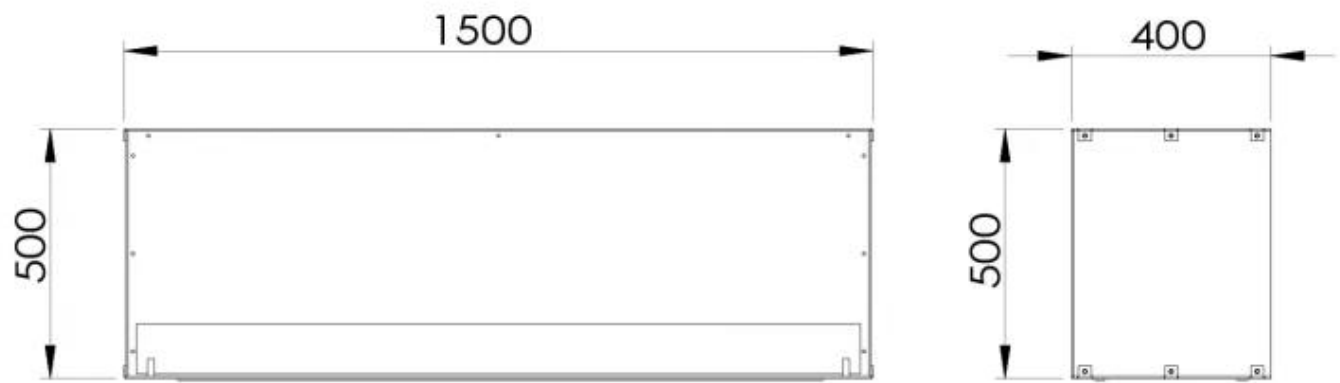

Medidas

Largo/Ancho	150 cm
Altura	50 cm
Profundidad	40 cm
Peso	60 kg

Apariencia

Material	Acero
Grosor del acero	4 mm
Color	Negro
Vidrio incluido	Sí

Foco One 1500 - Automatic Burner

Foco One 1500 - Manual Burner