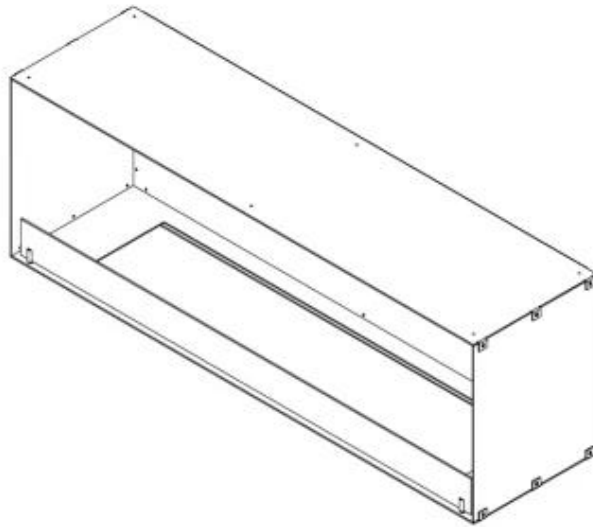

FOCO ONE 1500

BIO-30-148

Foco One 1500 es una chimenea empotrable de una cara, ideal para instalar en pared multimedia. Elija entre un quemador manual o automático.

ESPECIFICACIONES TÉCNICAS

Quemador - Funciones

Medidas

Largo/Ancho	150 cm
Altura	50 cm
Profundidad	40 cm
Peso	60 kg

Apariencia

Material	Acero
Grosor del acero	4 mm
Color	Negro
Vidrio incluido	Sí

Foco One 1500 - Automatic Burner

Foco One 1500 - Manual Burner