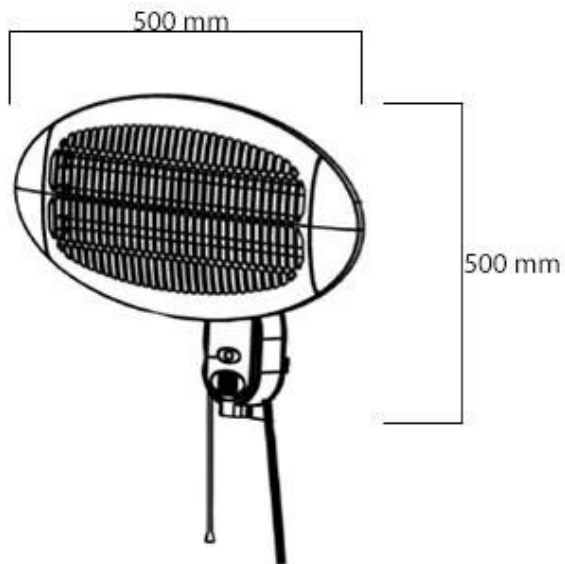

ELEKTRA 2000 WATT CALEFACTORES DE PATIO ELÉCTRICOS

OUT-80-105

Calentador de terraza independiente Elektra en negro de Sunred. Inteligente para el jardín o la terraza y ajustable en altura de 180-210 cm.

Tipo

	Sunred
Tipo de producto	Calentador eléctrico exterior portátil
Uso	Exterior
Garantía	2 Años

Distancia de seguridad

Distancia con materiales combustibles	75 cm
Distancia lateral	50 cm
Distancia arriba	50 cm

Medidas

Largo/Ancho	50 cm
Altura	210 cm
Altura	180 cm
Profundidad	50 cm
Peso	9 kg

Apariencia

Material	Plástico
Material	Acero
Color	Negro

1800-2100 mm