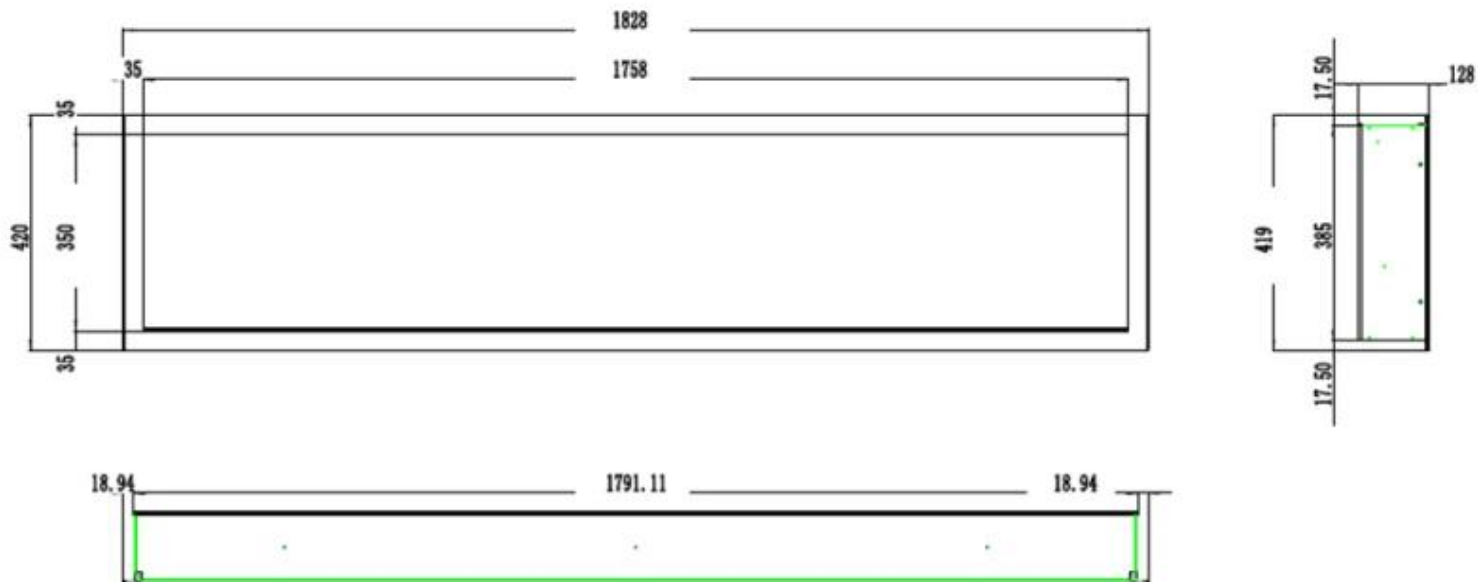

PREMIER SLIM - 182.8 CM