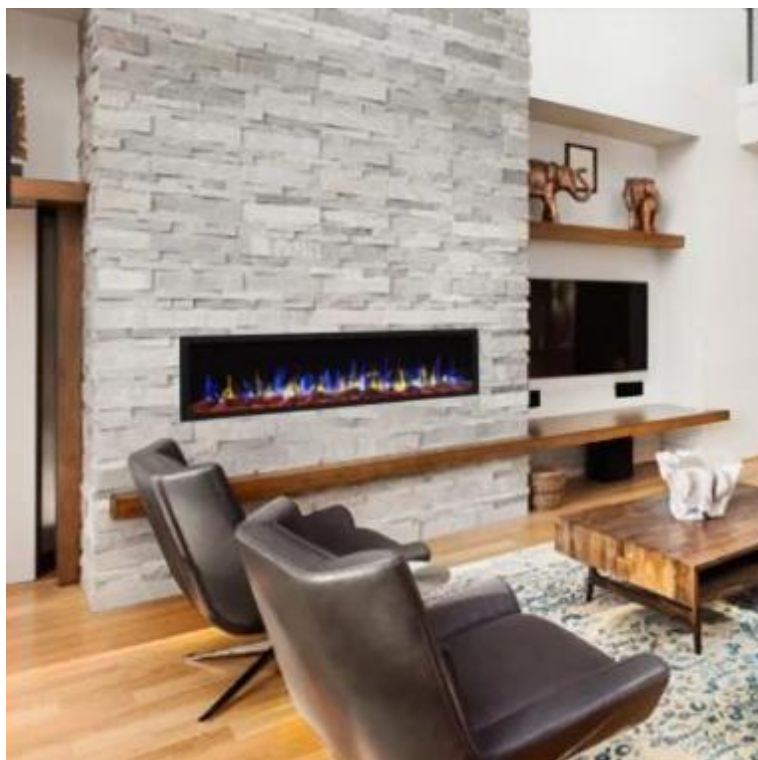

PRIDE SLIM CHIMENEA ELECTRICA

ELP-80-139S-92

La chimenea eléctrica empotrada Pride Slim de 92 cm de ancho es la opción ideal para quienes buscan elegancia y funcionalidad sin emisiones. Con su diseño ultrafino de solo 13 cm de profundidad y acabado en negro, se integra perfectamente en paredes modernas. Ofrece un efecto de llama realista sin generar calor, ideal para crear ambiente durante todo el año. Puede controlarse fácilmente mediante su panel integrado o mando a distancia, adaptándose a cualquier estilo de vida y espacio.

	12,8 cm
Largo/Ancho	92 cm
Altura	42 cm
Profundidad	13 cm
Peso	13,4 kg
Peso (incl. embalaje)	17,3 kg

Especificaciones técnicas

Tipo de quemador	Classic Flamme
Combustible	Electricidad
Color de llama	3 Color
Niveles de brillo de la llama	5
Poder calorífico (min.)	Sin calor kW
Poder calorífico (máx.)	Sin calor kW

Funciones

Control	Remoto
Control	Panel de control
Control remoto	Sí (incluido)
Termostato	No
Módulo de audio	No

Material y apariencia

Material	Acero
Material	Vidrio
Color	Negro
Acabado	Mate
Interior (color/material)	Negro
Vista de las llamas	Frontal