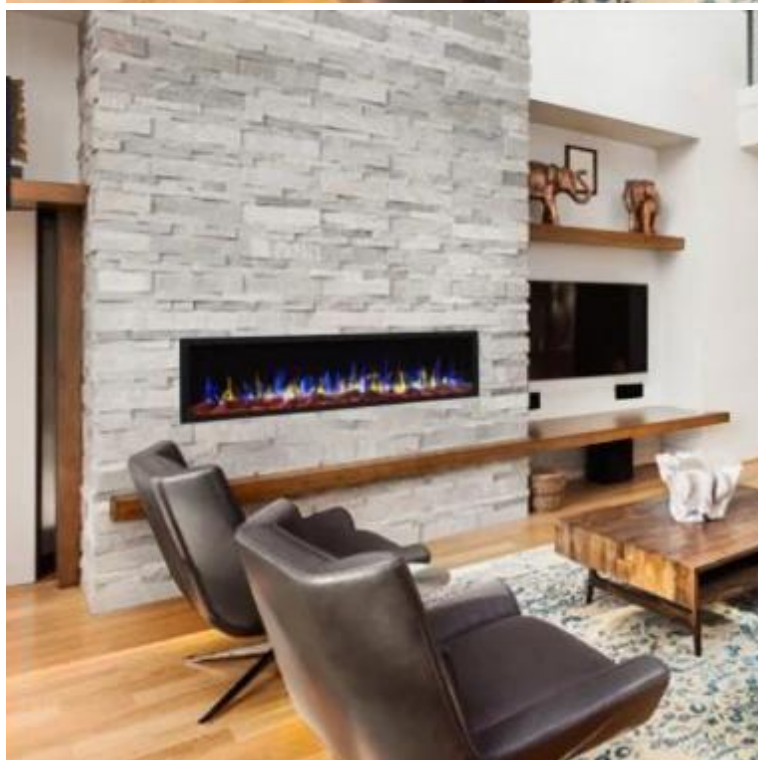

PRIDE SLIM CHIMENEA ELECTRICA

ELP-80-139S-92

La chimenea eléctrica empotrada Pride Slim de 92 cm de ancho es la opción ideal para quienes buscan elegancia y funcionalidad sin emisiones. Con su diseño ultrafino de solo 13 cm de profundidad y acabado en negro, se integra perfectamente en paredes modernas. Ofrece un efecto de llama realista sin generar calor, ideal para crear ambiente durante todo el año. Puede controlarse fácilmente mediante su panel integrado o mando a distancia, adaptándose a cualquier estilo de vida y espacio.

	12,8 cm
Largo/Ancho	92 cm
Altura	42 cm
Profundidad	13 cm
Peso	13,4 kg
Peso (incl. embalaje)	17,3 kg

Especificaciones técnicas

Tipo de quemador	Classic Flamme
Combustible	Electricidad
Color de llama	3 Color
Niveles de brillo de la llama	5
Poder calorífico (min.)	Sin calor kW
Poder calorífico (máx.)	Sin calor kW

Funciones

Control	Remoto
Control	Panel de control
Control remoto	Sí (incluido)
Termostato	No
Módulo de audio	No

Material y apariencia

Material	Acero
Material	Vidrio
Color	Negro
Acabado	Mate
Interior (color/material)	Negro
Vista de las llamas	Frontal