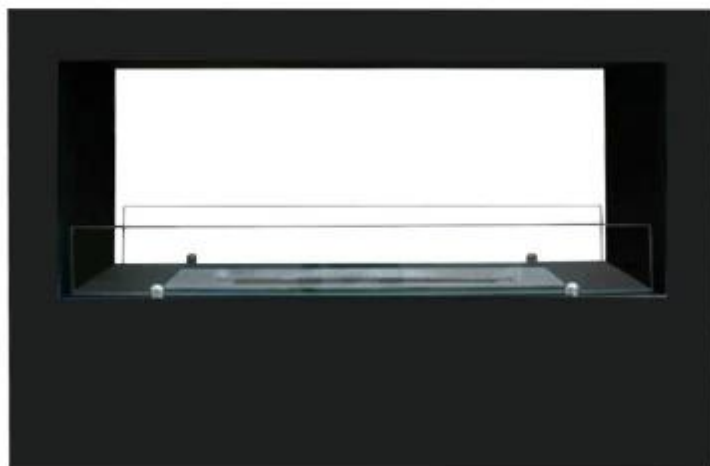

CHIMENEA DE BIOETANOL DIVIDISOR DE ESPACIOS - NEGRA

BIO-20-234bk

Gran chimenea de bioetanol independiente con vista a las llamas desde 2 lados opuestos. La chimenea está equipada con un hogar de 4 litros que proporciona hasta 6,5 horas de combustión. Esta chimenea es perfecta para habitaciones grandes con sus dimensiones de: Alto: 70 x Ancho: 120 x Fondo: 30 cm.

ESPECIFICACIONES TÉCNICAS

Especificaciones clave

Tipo de producto	Chimenea bioetanol empotrada 2 caras
Tipo de producto	Biochimenea portátil
Marca	ScandiFlames
Uso	Interior
Garantía	2 Años

Dimensiones y Peso

Altura	70 cm
Largo/Ancho	120 cm
Altura	70 cm
Profundidad	30 cm
Peso	42 kg

Especificaciones Técnicas

Tamaño mínimo de habitación	80 metros cúbicos
Combustible	Bioetanol
Tiempo de combustión hasta	6,5 horas
Capacidad	4 Litro
Poder calorífico (máx.)	4,3 kW
Consumo	0,62 L/hora
Tasa de cambio de aire recomendada	1

Especificaciones del quemador

Llama ajustable	Sí
Control	Manual
Modelo de quemador	4 Litros Superior
Longitud de la llama	60 cm
Control remoto	No

Material y apariencia

Material	Acero
Color	Negro
Acabado	Mate
Vidrio incluido	Sí

Detalles de instalación