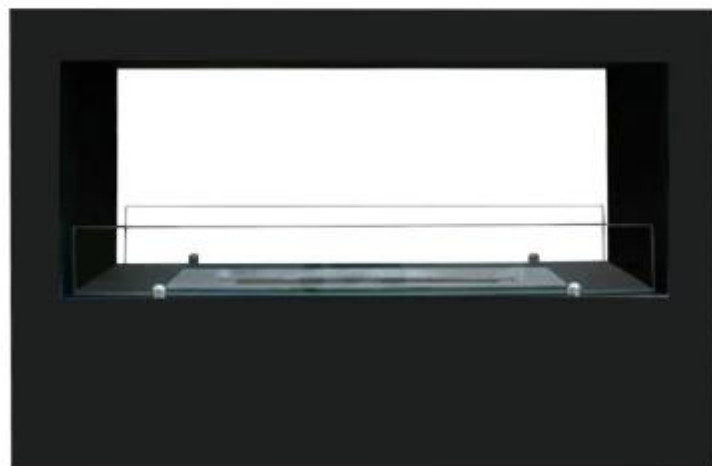

CHIMENEA DE BIOETANOL DIVIDISOR DE ESPACIOS - NEGRA

BIO-20-234bk

Gran chimenea de bioetanol independiente con vista a las llamas desde 2 lados opuestos. La chimenea está equipada con un hogar de 4 litros que proporciona hasta 6,5 horas de combustión. Esta chimenea es perfecta para habitaciones grandes con sus dimensiones de: Alto: 70 x Ancho: 120 x Fondo: 30 cm.

ESPECIFICACIONES TÉCNICAS

Especificaciones clave

Tipo de producto	Chimenea bioetanol empotrada 2 caras
Tipo de producto	Biochimenea portátil
Marca	ScandiFlames
Uso	Interior
Garantía	2 Años

Dimensiones y Peso

Altura	70 cm
Largo/Ancho	120 cm
Altura	70 cm
Profundidad	30 cm
Peso	42 kg

Especificaciones Técnicas

Tamaño mínimo de habitación	80 metros cúbicos
Combustible	Bioetanol
Tiempo de combustión hasta	6,5 horas
Capacidad	4 Litro
Poder calorífico (máx.)	4,3 kW
Consumo	0,62 L/hora
Tasa de cambio de aire recomendada	1

Especificaciones del quemador

Control	Manual
Llama ajustable	Sí
Modelo de quemador	4 Litros Superior
Longitud de la llama	60 cm
Control remoto	No

Material y apariencia

Material	Acero
Color	Negro
Acabado	Mate
Vidrio incluido	Sí

Detalles de instalación