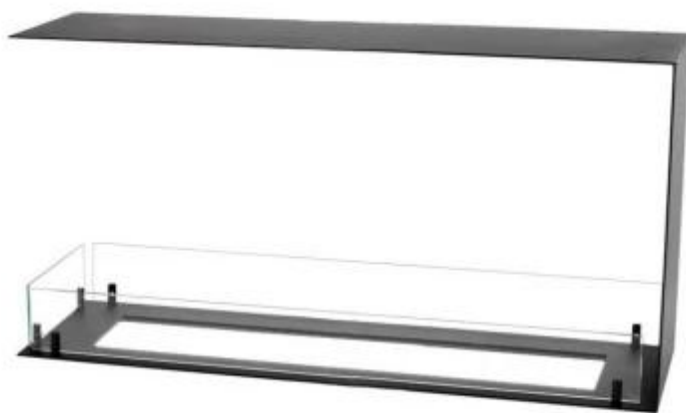

FOCO ROOM DIVIDER 1100 MEDIUM

BIO-30-144

El Foco Divisor de ambientes 1100 Medium es una chimenea de bioetanol incorporada, que funciona como un divisor de habitaciones donde las llamas se pueden ver desde 3 lados. Este modelo tiene un ancho de 110 cm y da la oportunidad de elegir entre 2 quemadores.

ESPECIFICACIONES TÉCNICAS

Quemador - Funciones

Llama ajustable	Sí
Control	Manual
Tamaño mínimo de habitación	90 metros cúbicos
Modelo de quemador	5 Litros Superior
Longitud de la llama	85 cm
Control remoto	Sí (compra adicional)
Tiempo de combustión hasta	6 horas
Requisitos de alimentación	No
Requisitos de alimentación	Sí
Poder calorífico (máx.)	6,2 kW
Consumo	0,87 L/hora

Medidas

Largo/Ancho	110 cm
Altura	50 cm
Profundidad	30 cm
Peso	30 kg

Apariencia

Material	Acero
Grosor del acero	4 mm
Color	Negro
Vidrio incluido	Sí

Tipo

Tipo de producto	Chimenea bioetanol empotrada 3 caras
Combustible	Bioetanol
Marca	Foco
Conducto de chimenea	No requiere conducto
Vista de las llamas	División de espacios
Uso	Interior
Garantía	2 Años
Tasa de cambio de aire recomendada	1