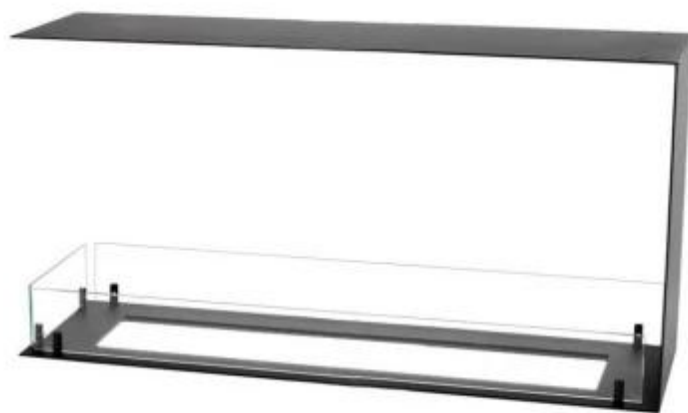

FOCO ROOM DIVIDER 1100 MEDIUM

BIO-30-144

El Foco Divisor de ambientes 1100 Medium es una chimenea de bioetanol incorporada, que funciona como un divisor de habitaciones donde las llamas se pueden ver desde 3 lados. Este modelo tiene un ancho de 110 cm y da la oportunidad de elegir entre 2 quemadores.

ESPECIFICACIONES TÉCNICAS

Quemador - Funciones

Tamaño mínimo de habitación	90 metros cúbicos
Llama ajustable	Sí
Control	Manual
Modelo de quemador	5 Litros Superior
Longitud de la llama	85 cm
Tiempo de combustión hasta	6 horas
Control remoto	Sí (compra adicional)
Requisitos de alimentación	No
Requisitos de alimentación	Sí
Poder calorífico (máx.)	6,2 kW
Consumo	0,87 L/hora

Medidas

Largo/Ancho	110 cm
Altura	50 cm
Profundidad	30 cm
Peso	30 kg

Apariencia

Material	Acero
Grosor del acero	4 mm
Color	Negro
Vidrio incluido	Sí

Tipo

Combustible	Bioetanol
Tipo de producto	Chimenea bioetanol empotrada 3 caras
Marca	Foco
Conducto de chimenea	No requiere conducto
Uso	Interior
Vista de las llamas	División de espacios
Garantía	2 Años
Tasa de cambio de aire recomendada	1