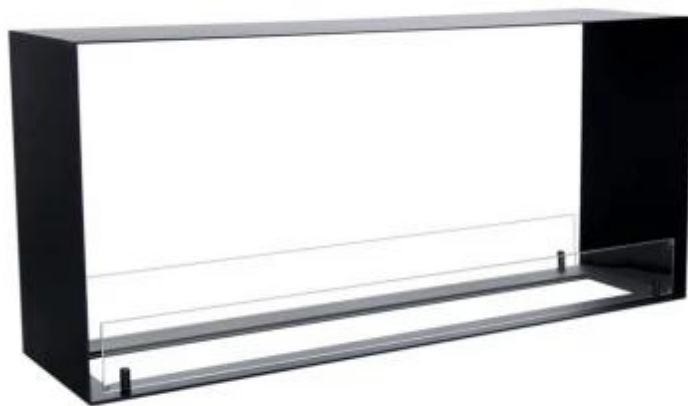

FOCO TWO MEDIUM 1100

BIO-30-140

Foco Dos Mediano es una chimenea de bioetanol incorporada, donde es posible ver las llamas desde 2 lados diferentes. Este modelo tiene un ancho de 110 cm, y tiene la oportunidad de elegir entre 2 quemadores.

ESPECIFICACIONES TÉCNICAS

Quemador - Funciones

Llama ajustable	Sí
Control	Manual
Tamaño mínimo de habitación	90 metros cúbicos
Modelo de quemador	5 Litros Superior
Longitud de la llama	85 cm
Control remoto	Sí (compra adicional)
Tiempo de combustión hasta	6 horas
Capacidad	5 Litro
Requisitos de alimentación	No
Requisitos de alimentación	Sí
Poder calorífico (máx.)	6,2 kW
Consumo	0,87 L/hora

Medidas

Largo/Ancho	110 cm
Altura	50 cm
Profundidad	30 cm
Peso	30 kg

Apariencia

Material	Acero
Grosor del acero	4 mm
Color	Negro
Vidrio incluido	Sí

Tipo

Combustible	Bioetanol
Tipo de producto	Chimenea bioetanol empotrada 2 caras
Marca	Foco
Conducto de chimenea	No requiere conducto
Uso	Interior
Vista de las llamas	División de espacios
Garantía	2 Años
Tasa de cambio de aire recomendada	1