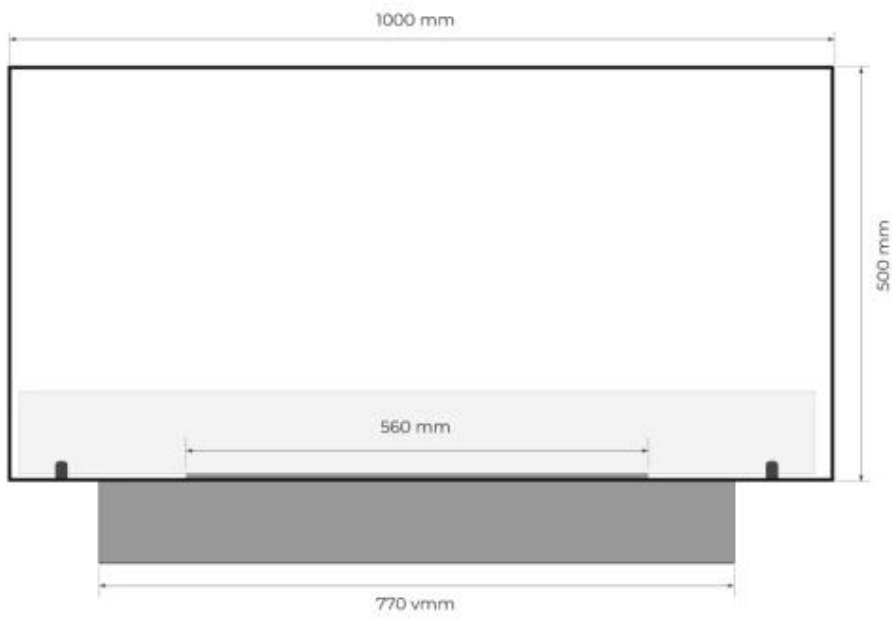

Control	Manual
Tamaño mínimo de habitación	75 metros cúbicos
Llama ajustable	Sí
Modelo de quemador	4 Litros Slimline
Longitud de la llama	56 cm
Tiempo de combustión hasta	7 horas
Control remoto	No
Capacidad	4,0 Litro
Requisitos de alimentación	No
Poder calorífico (máx.)	4 kW
Consumo	0,57 L/hora

Apariencia

Material	Acero
Grosor del acero	4 mm
Color	Negro
Vidrio incluido	Sí

Tipo

Tipo de producto	Chimenea bioetanol empotrada 2 caras
Combustible	Bioetanol
Conducto de chimenea	No requiere conducto
Marca	Foco
Uso	Interior
Garantía	2 Años
Tasa de cambio de aire recomendada	1

Medidas

Largo/Ancho	100 cm
Altura	50 cm
Profundidad	10 cm
Peso	15 kg

Front view

Side view

Top view with fixing points
and burner cutout with lip in bottom plate
770 mm