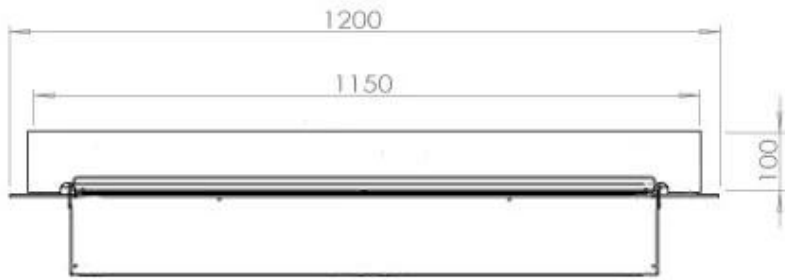

Dimensiones y peso

Largo/Ancho	120 cm
Profundidad	40 cm
Peso	20 kg
Longitud cable	150 cm

Especificaciones técnicas

Modelo de quemador	Dimplex Optimyst Cassette 1000
Combustible	Water and Electricity
Tiempo de combustión hasta	10 horas
Capacidad	2 Litro
Color de llama	1 Color
Poder calorífico (máx.)	Sin calor kW
Consumo	440 L/hora

Material y apariencia

Material	Acero
Color	Negro
Acabado	Mate
Interior (color/material)	Negro
Vista de las llamas	44,1
Decoración	Leña (adicional)
Vidrio incluido	Sí
Peso del vidrio	15 cm

Detalles de instalación

Abertura de ventilación requerida	420 cm ²
-----------------------------------	---------------------

Conducto de chimenea No requiere conducto

Requisitos de alimentación Sí

CASSETTE 1000 MANUAL

FRONT

SIDE

CASSETTE 100 AUTOMATIC