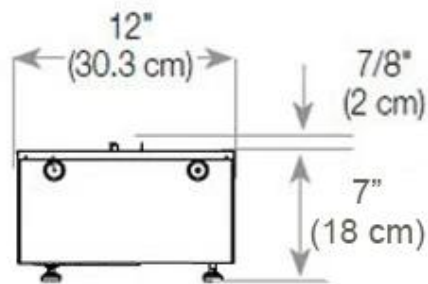

Dimensiones y peso

Largo/Ancho	120 cm
Profundidad	40 cm
Peso	20 kg
Longitud cable	150 cm

Especificaciones técnicas

Modelo de quemador	Dimplex Optimyst Cassette 1000
Combustible	Water and Electricity
Tiempo de combustión hasta	10 horas
Capacidad	2 Litro
Color de llama	1 Color
Poder calorífico (máx.)	Sin calor kW
Consumo	440 L/hora

Material y apariencia

Material	Acero
Color	Negro
Acabado	Mate
Interior (color/material)	Negro
Vista de las llamas	44,1
Decoración	Leña (adicional)
Vidrio incluido	Sí
Peso del vidrio	15 cm

Detalles de instalación

Abertura de ventilación requerida	420 cm ²
-----------------------------------	---------------------

Conducto de chimenea No requiere conducto

Requisitos de alimentación Sí

CASSETTE 1000 MANUAL

FRONT

SIDE

CASSETTE 100 AUTOMATIC