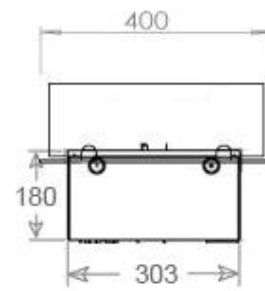

Dimensiones y peso

Largo/Ancho	120 cm
Profundidad	40 cm
Peso	20 kg
Longitud cable	150 cm

Especificaciones técnicas

Modelo de quemador	Dimplex Optimyst Cassette 1000
Combustible	Water and Electricity
Tiempo de combustión hasta	10 horas
Capacidad	2 Litro
Color de llama	1 Color
Poder calorífico (máx.)	Sin calor kW
Consumo	440 L/hora

Material y apariencia

Material	Acero
Color	Negro
Acabado	Mate
Interior (color/material)	Negro
Vista de las llamas	44,1
Decoración	Leña (adicional)
Vidrio incluido	Sí
Peso del vidrio	15 cm

Detalles de instalación

Abertura de ventilación requerida	420 cm ²
-----------------------------------	---------------------

Conducto de chimenea No requiere conducto

Requisitos de alimentación Sí

CASSETTE 1000 MANUAL

FRONT

SIDE

CASSETTE 100 AUTOMATIC