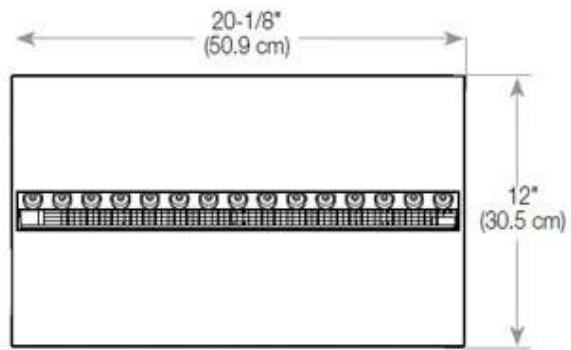

#### Dimensiones y peso

Largo/Ancho	80 cm
Altura	50 cm
Profundidad	40 cm
Peso	25 kg
Longitud cable	150 cm

#### Material y apariencia

Material	Acero
Color	Negro
Acabado	Mate
Interior (color/material)	Negro
Vista de las llamas	Lado izquierdo
Decoración	Leña (adicional)
Vidrio incluido	Sí
Peso del vidrio	15 cm

#### Detalles de instalación

Abertura de ventilación requerida	210 cm2
Conducto de chimenea	No requiere conducto
Requisitos de alimentación	Sí

CASSETTE 500 MANUAL

TOP

FRONT

SIDE

CASSETTE 500 AUTOMATIC

TOP