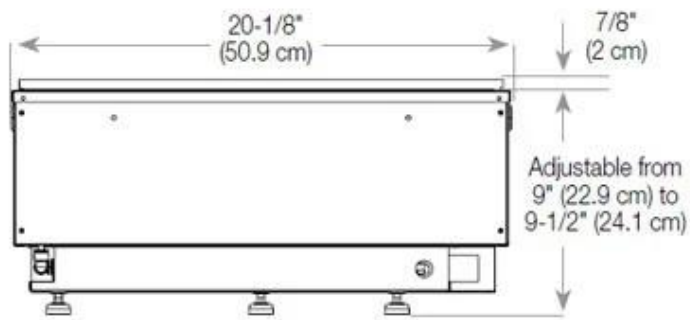

#### Dimensiones y peso

Largo/Ancho	80 cm
Altura	50 cm
Profundidad	40 cm
Peso	25 kg
Longitud cable	150 cm

#### Detalles de instalación

Abertura de ventilación requerida	210 cm2
Conducto de chimenea	No requiere conducto
Requisitos de alimentación	Sí

CASSETTE 500 MANUAL

TOP

FRONT

SIDE

CASSETTE 500 AUTOMATIC

TOP