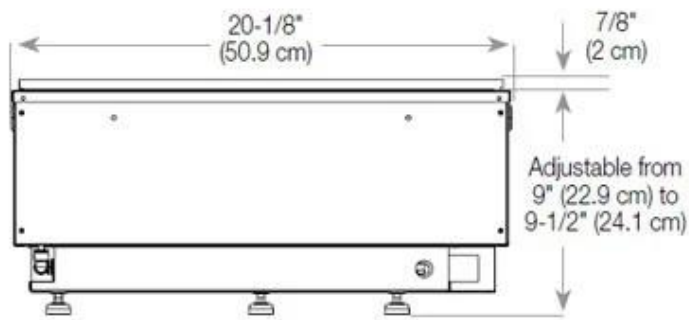

Especificaciones clave

Tipo de producto	Chimenea bioetanol empotrada 3 caras
Marca	Foco
Uso	Interior
Garantía	2 Años

Dimensiones y peso

Largo/Ancho	100 cm
Altura	50 cm
Profundidad	40 cm
Peso	30 kg
Longitud cable	150 cm

Material y apariencia

Material	Acero
Color	Negro
Acabado	Mate
Interior (color/material)	Negro
Vista de las llamas	División de espacios
Decoración	Leña (adicional)
Vidrio incluido	Sí
Peso del vidrio	15 cm

Detalles de instalación

Abertura de ventilación requerida	210 cm2
Conducto de chimenea	No requiere conducto
Requisitos de alimentación	Sí

CASSETTE 500 MANUAL

TOP

FRONT

SIDE

CASSETTE 500 AUTOMATIC

TOP