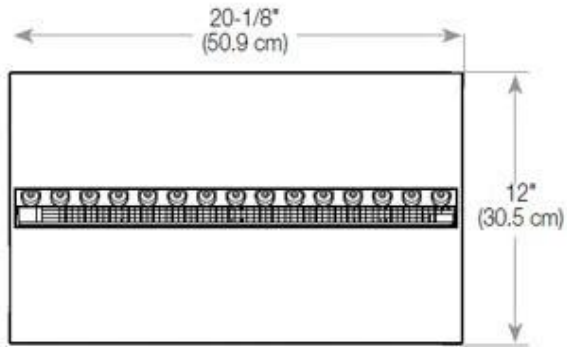

Especificaciones clave

Tipo de producto	Chimenea vapor de agua empotrada 3 caras
Marca	Foco
Uso	Interior
Garantía	2 Años

Dimensiones y peso

Largo/Ancho	80 cm
Altura	50 cm
Profundidad	40 cm
Peso	25 kg
Longitud cable	150 cm

Material y apariencia

Material	Acero
Color	Negro
Acabado	Mate
Interior (color/material)	Negro
Decoración	Leña (adicional)
Vidrio incluido	Sí
Peso del vidrio	15 cm

Detalles de instalación

Abertura de ventilación	210 cm ²
-------------------------	---------------------

TOP

FRONT

SIDE