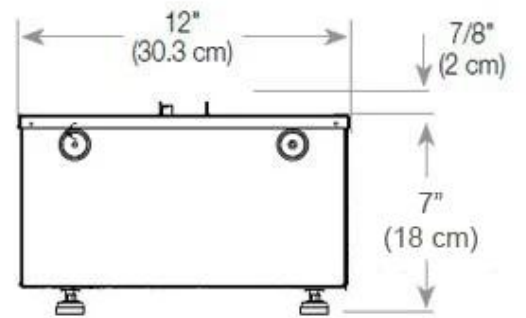

Especificaciones clave

Tipo de producto	4-sided Opti-myst Fireplace
Marca	Foco
Uso	Interior
Garantía	2 Años

Dimensiones y peso

Largo/Ancho	80 cm
Profundidad	40 cm
Peso	20 kg
Longitud cable	150 cm

Especificaciones técnicas

Material y apariencia

Material	Acero
Color	Negro
Acabado	Mate
Interior (color/material)	Negro
Vista de las llamas	44,1
Decoración	Leña (adicional)
Vidrio incluido	Sí
Peso del vidrio	15 cm

Detalles de instalación

Abertura de ventilación requerida	210 cm ²
-----------------------------------	---------------------

Conducto de chimenea No requiere conducto

Requisitos de alimentación Sí

CASSETTE 500 MANUAL

TOP

FRONT

SIDE