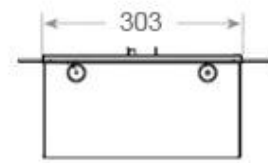

Material y apariencia

Material	Acero
Color	Negro
Acabado	Mate
Interior (color/material)	Negro
Vista de las llamas	44,1
Decoración	Leña (adicional)
Vidrio incluido	Sí
Peso del vidrio	15 cm

Detalles de instalación

Abertura de ventilación requerida	210 cm ²
-----------------------------------	---------------------

Conducto de chimenea No requiere conducto

Requisitos de alimentación Sí

CASSETTE 500 MANUAL

TOP

FRONT

SIDE