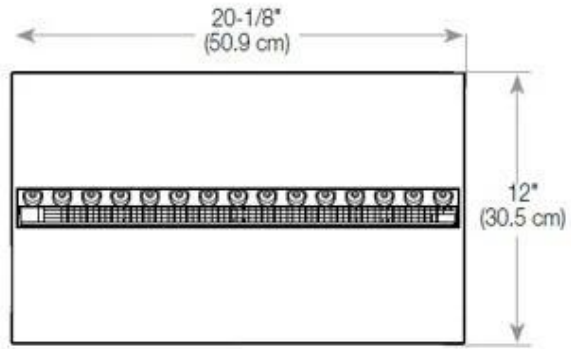

Especificaciones clave

Tipo de producto	4-sided Opti-myst Fireplace
Marca	Foco
Uso	Interior
Garantía	2 Años

Dimensiones y peso

Largo/Ancho	80 cm
Profundidad	40 cm
Peso	20 kg
Longitud cable	150 cm

Especificaciones técnicas

Material y apariencia

Material	Acero
Color	Negro
Acabado	Mate
Interior (color/material)	Negro
Vista de las llamas	44,1
Decoración	Leña (adicional)
Vidrio incluido	Sí
Peso del vidrio	15 cm

Detalles de instalación

Abertura de ventilación requerida	210 cm ²
-----------------------------------	---------------------

Conducto de chimenea No requiere conducto

Requisitos de alimentación Sí

CASSETTE 500 MANUAL

TOP

FRONT

SIDE