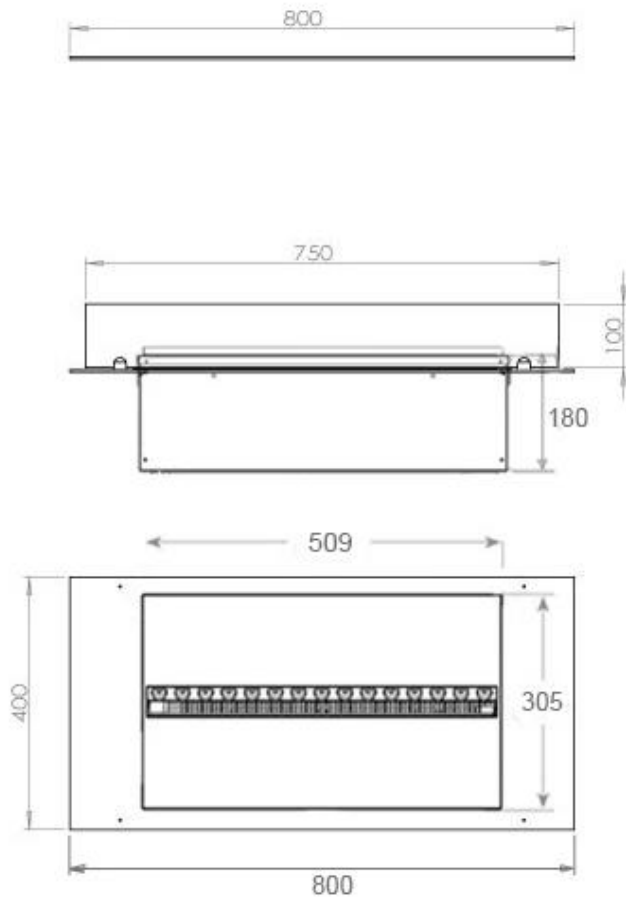

Especificaciones clave

Tipo de producto	4-sided Opti-myst Fireplace
Marca	Foco
Uso	Interior
Garantía	2 Años

Dimensiones y peso

Largo/Ancho	80 cm
Profundidad	40 cm
Peso	20 kg
Longitud cable	150 cm

Especificaciones técnicas

Material y apariencia

Material	Acero
Color	Negro
Acabado	Mate
Interior (color/material)	Negro
Vista de las llamas	44,1
Decoración	Leña (adicional)
Vidrio incluido	Sí
Peso del vidrio	15 cm

Detalles de instalación

Abertura de ventilación requerida	210 cm ²
-----------------------------------	---------------------

Conducto de chimenea No requiere conducto

Requisitos de alimentación Sí

CASSETTE 500 MANUAL

TOP

FRONT

SIDE