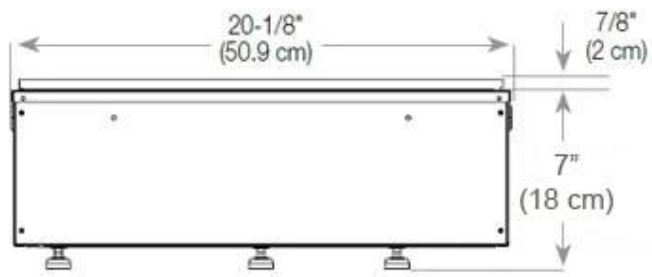

Especificaciones clave

Tipo de producto	4-sided Opti-myst Fireplace
Marca	Foco
Uso	Interior
Garantía	2 Años

Dimensiones y peso

Largo/Ancho	80 cm
Profundidad	40 cm
Peso	20 kg
Longitud cable	150 cm

Especificaciones técnicas

Material y apariencia

Material	Acero
Color	Negro
Acabado	Mate
Interior (color/material)	Negro
Vista de las llamas	44,1
Decoración	Leña (adicional)
Vidrio incluido	Sí
Peso del vidrio	15 cm

Detalles de instalación

Abertura de ventilación requerida	210 cm ²
-----------------------------------	---------------------

Conducto de chimenea No requiere conducto

Requisitos de alimentación Sí

CASSETTE 500 MANUAL

TOP

FRONT

SIDE