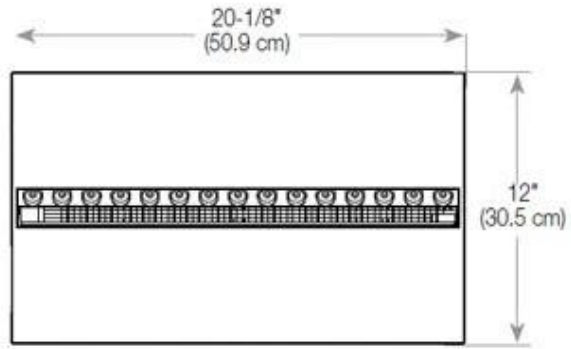

Especificaciones clave

Tipo de producto	Chimenea vapor de agua empotrada 2 caras
Marca	Foco
Uso	Interior
Garantía	2 Años

Dimensiones y peso

Largo/Ancho	80 cm
Altura	50 cm
Profundidad	40 cm
Peso	25 kg
Longitud cable	150 cm

Material y apariencia

Material	Acero
Color	Negro
Acabado	Mate
Interior (color/material)	Negro
Decoración	Leña (adicional)
Vidrio incluido	Sí
Peso del vidrio	15 cm

Detalles de instalación

Abertura de ventilación requerida	210 cm ²
-----------------------------------	---------------------

TOP

FRONT

SIDE