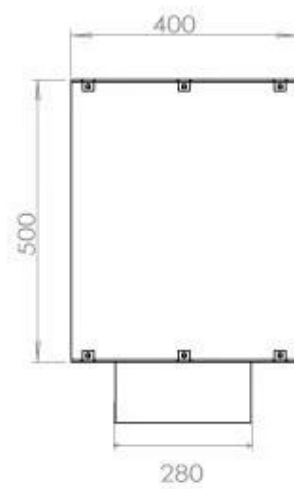

#### Medidas

Largo/Ancho	120 cm
Altura	50 cm
Profundidad	40 cm
Peso	35 kg

**FLA 3+ 990 mm**

FLA 3 990 mm