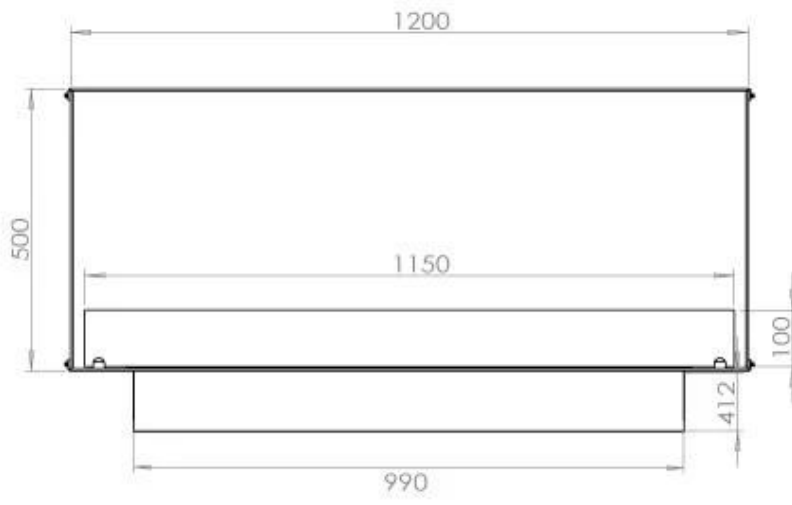

#### Medidas

Largo/Ancho	120 cm
Altura	50 cm
Profundidad	40 cm
Peso	35 kg

#### Apariencia

Material	Acero
Grosor del acero	4 mm
Color	Negro
Vidrio incluido	Sí