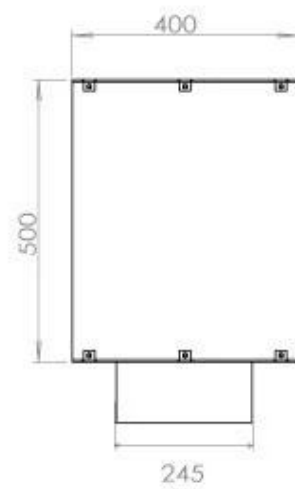

#### Medidas

Largo/Ancho	120 cm
Altura	50 cm
Profundidad	40 cm
Peso	35 kg

**FLA 3+ 990 mm**

FLA 3 990 mm