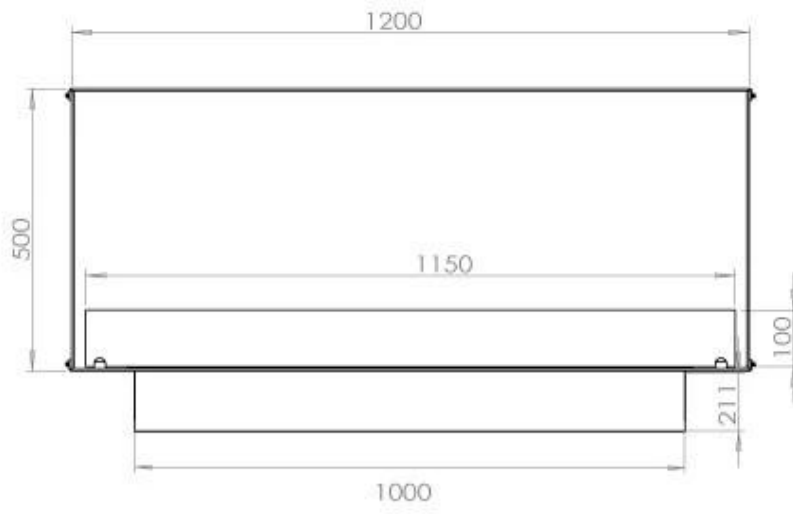

Automatic burner 1000