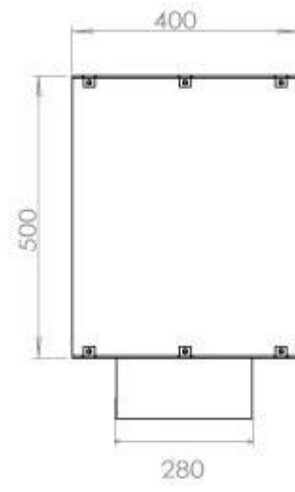

FLA 3+ 990 mm