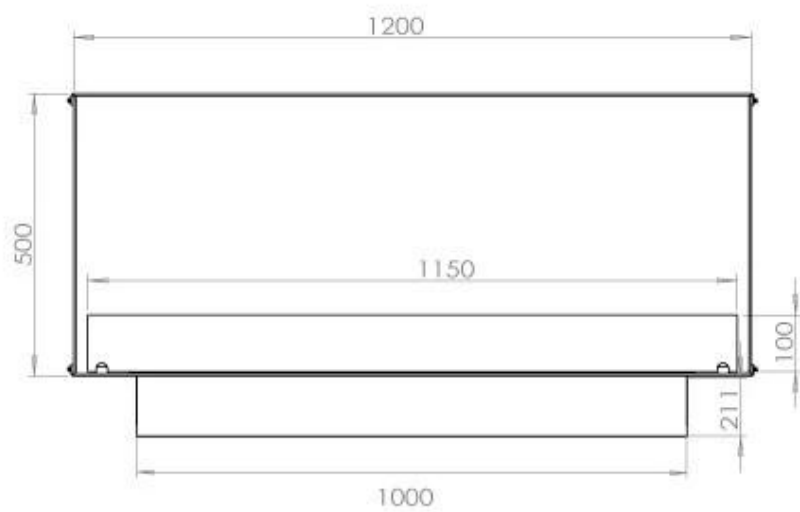

#### Medidas

Largo/Ancho	120 cm
Altura	50 cm
Profundidad	40 cm
Peso	35 kg

**FLA 3+ 990 mm**

FLA 3 990 mm