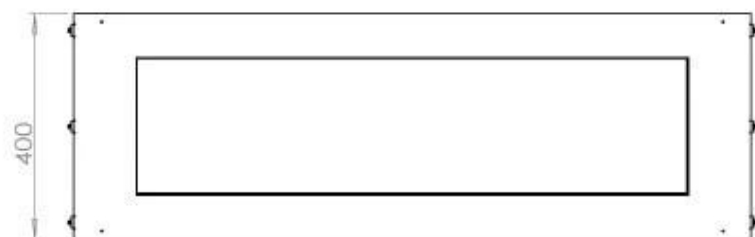

Automatic burner 1000