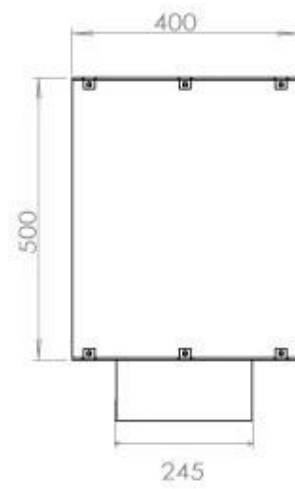

PrimeFire 1000