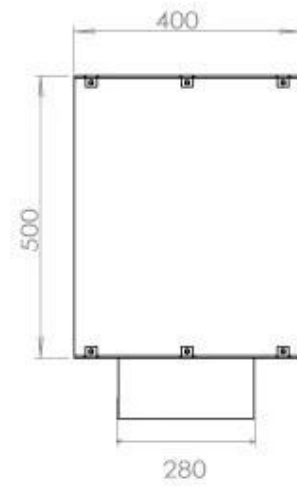

FLA 3+ 990 mm