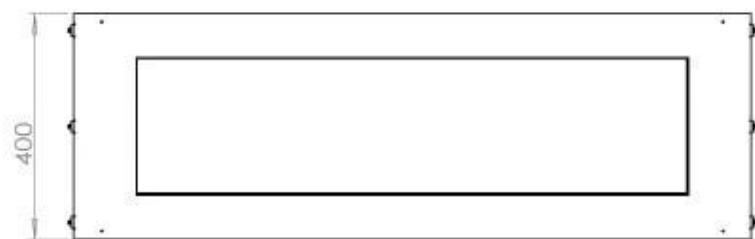

Automatic burner 1000