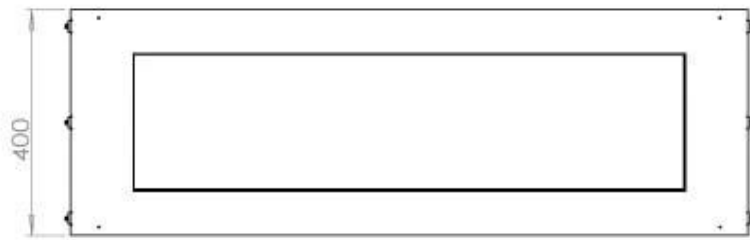

FLA 3+ 990 mm