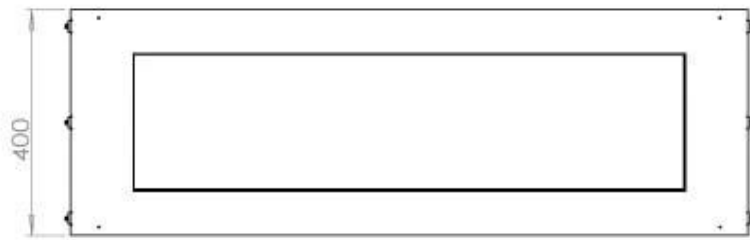

#### Medidas

Largo/Ancho	120 cm
Altura	50 cm
Profundidad	40 cm
Peso	35 kg