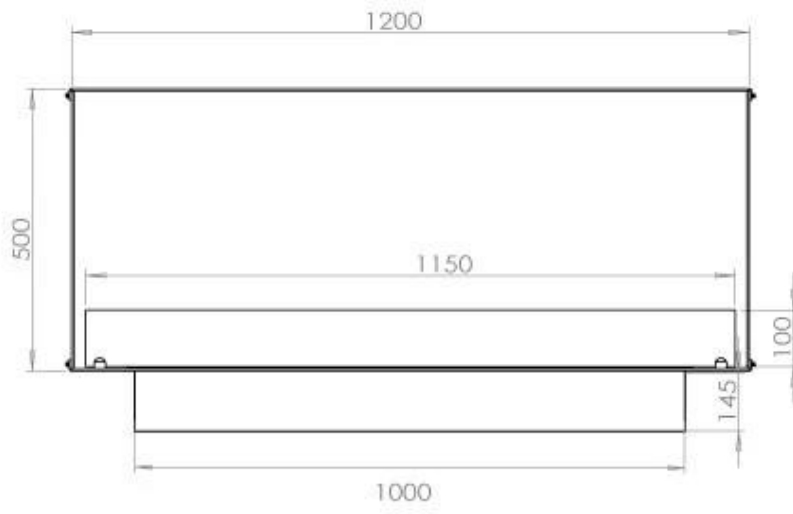

#### Medidas

Largo/Ancho	120 cm
Altura	50 cm
Profundidad	40 cm
Peso	35 kg

**FLA 3+ 990 mm**

FLA 3 990 mm