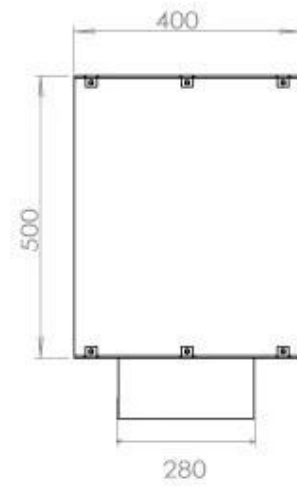

#### Medidas

Largo/Ancho	120 cm
Altura	50 cm
Profundidad	40 cm
Peso	35 kg