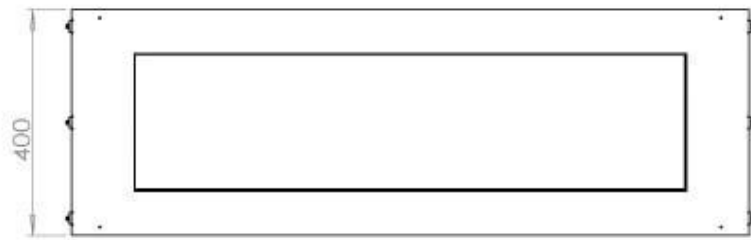

#### Medidas

Largo/Ancho	120 cm
Altura	50 cm
Profundidad	40 cm
Peso	35 kg

**FLA 3+ 990 mm**

FLA 3 990 mm