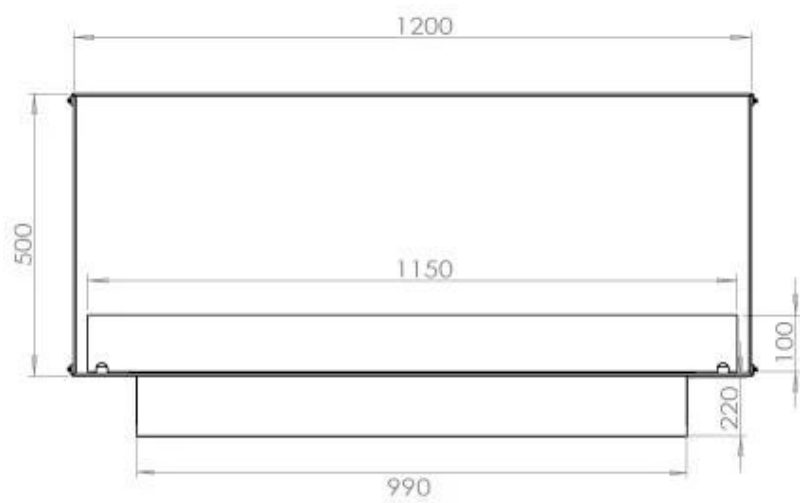

#### Medidas

Largo/Ancho	120 cm
Altura	50 cm
Profundidad	40 cm
Peso	35 kg

**FLA 3+ 990 mm**

FLA 3 990 mm