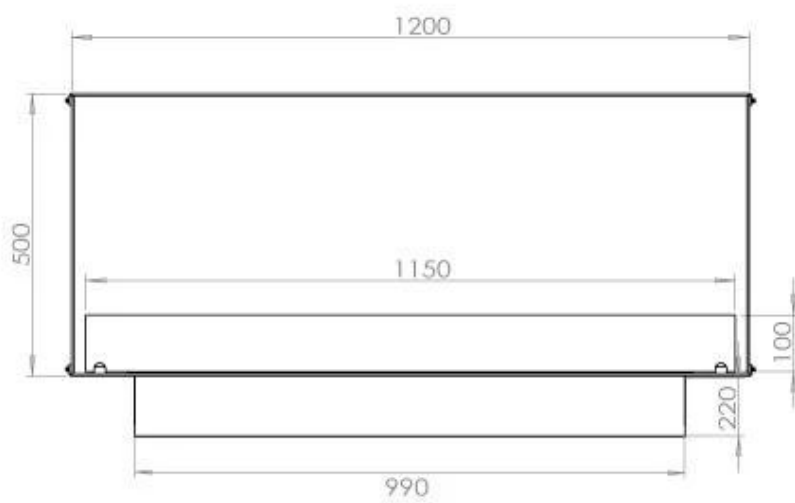

#### Medidas

Largo/Ancho	120 cm
Altura	50 cm
Profundidad	40 cm
Peso	35 kg

**FLA 3+ 990 mm**

**FLA 3 990 mm**