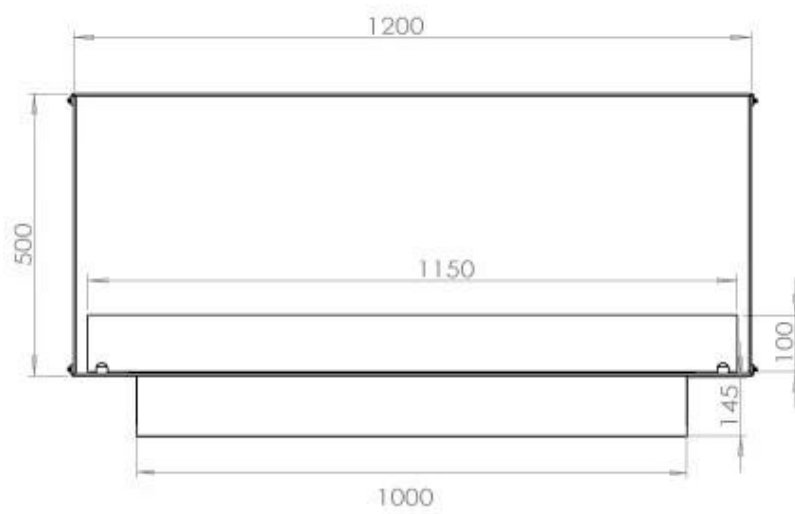

PrimeFire 1000