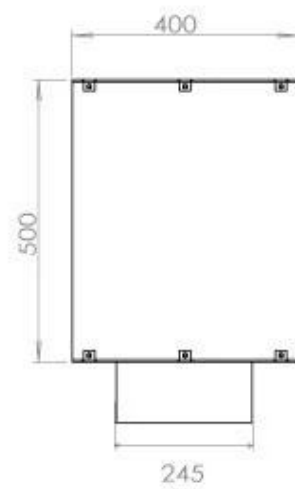

Automatic burner 1000