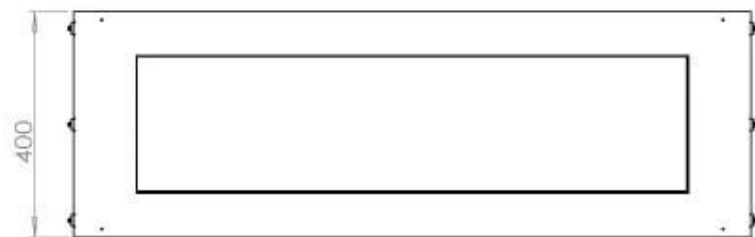

PrimeFire 1000