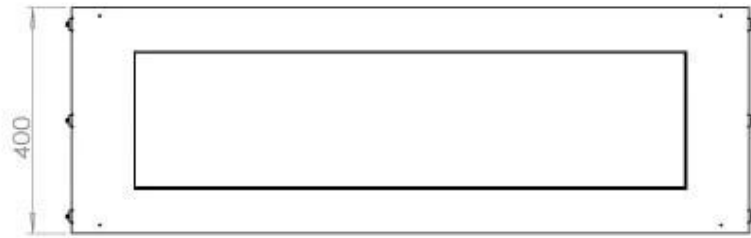

Automatic burner 1000