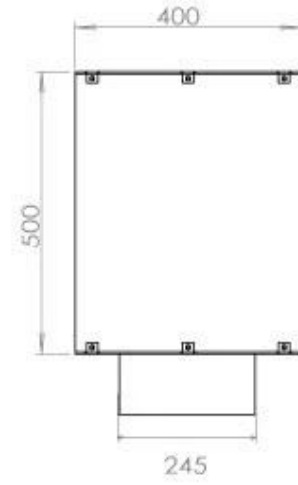

PrimeFire 1000