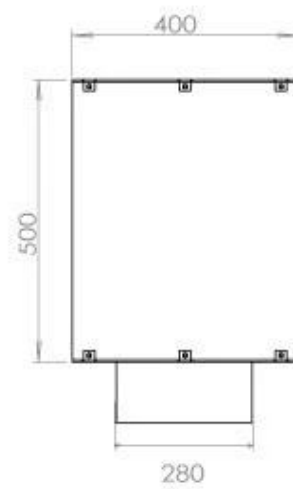

#### Medidas

Largo/Ancho	120 cm
Altura	50 cm
Profundidad	40 cm
Peso	35 kg

**FLA 3+ 990 mm**

**FLA 3 990 mm**