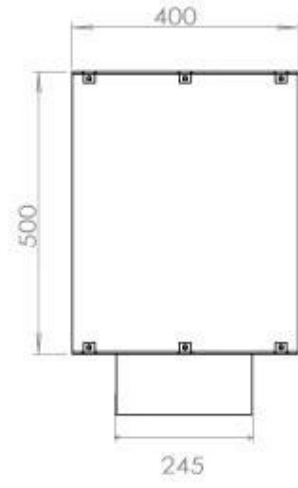

Automatic burner 1000