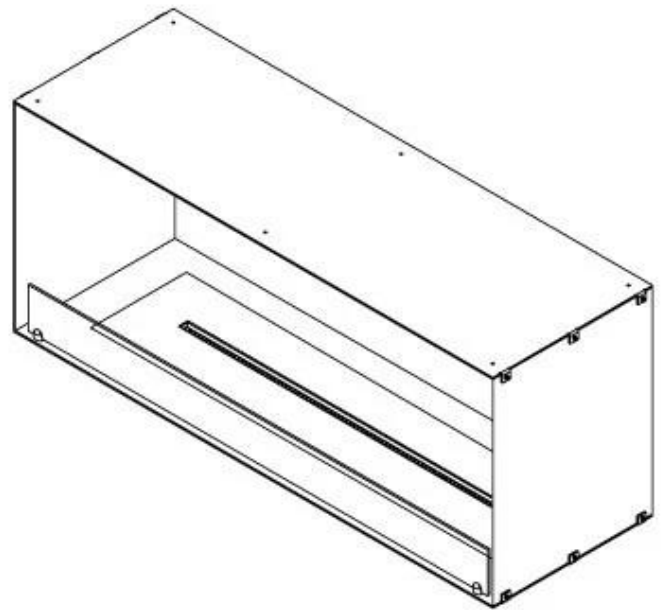

FLA 3+ 990 mm