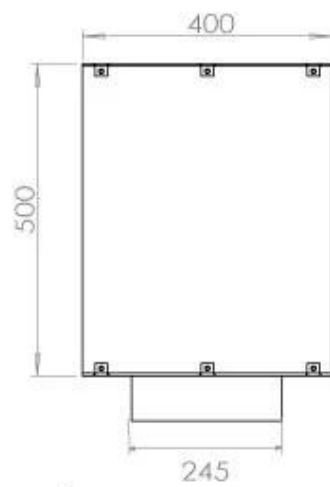

PrimeFire 700