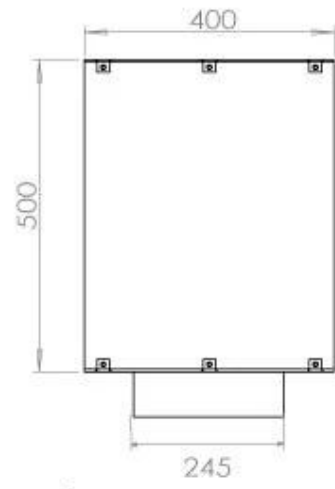

#### Medidas

Largo/Ancho	100 cm
Altura	50 cm
Profundidad	40 cm
Peso	58,5 kg

**FLA 3+ 790 mm**

**FLA 3 790 mm**