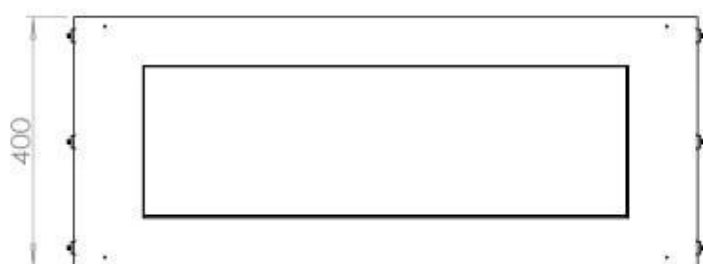

#### Medidas

Largo/Ancho	100 cm
Altura	50 cm
Profundidad	40 cm
Peso	58,5 kg