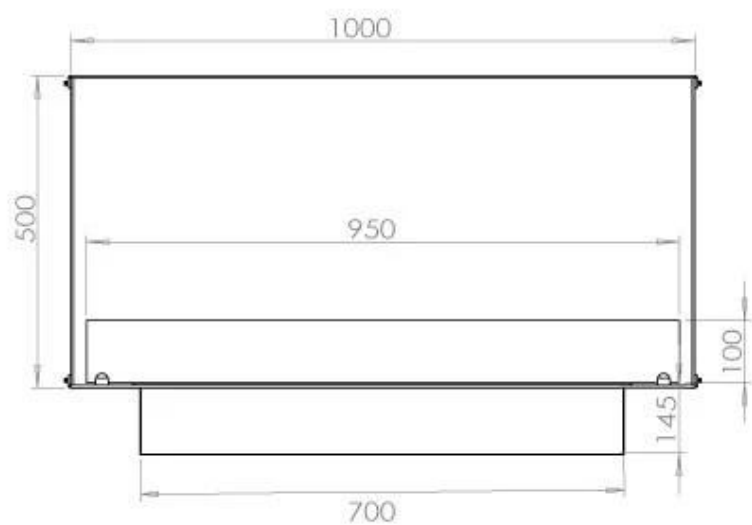

#### Medidas

Largo/Ancho	100 cm
Altura	50 cm
Profundidad	40 cm
Peso	58,5 kg

**FLA 3+ 790 mm**

**FLA 3 790 mm**