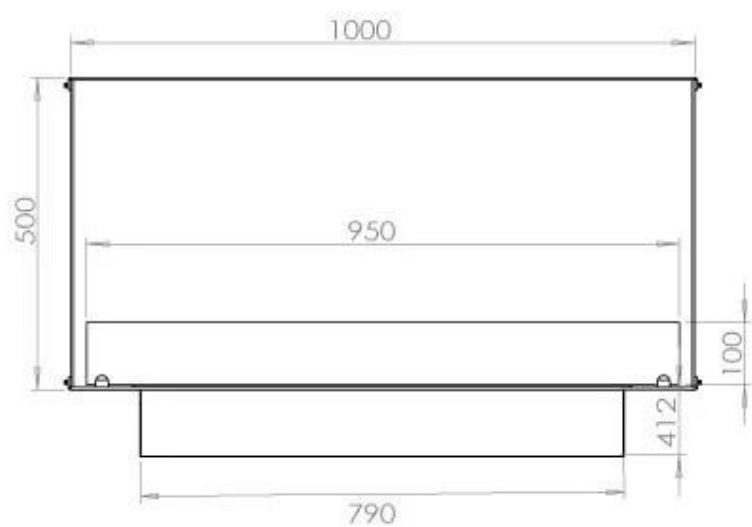

#### Medidas

Largo/Ancho	100 cm
Altura	50 cm
Profundidad	40 cm
Peso	58,5 kg

#### Apariencia

Material	Acero
Grosor del acero	4 mm
Color	Negro
Vidrio incluido	Sí

**FLA 3+ 790 mm**

**FLA 3 790 mm**