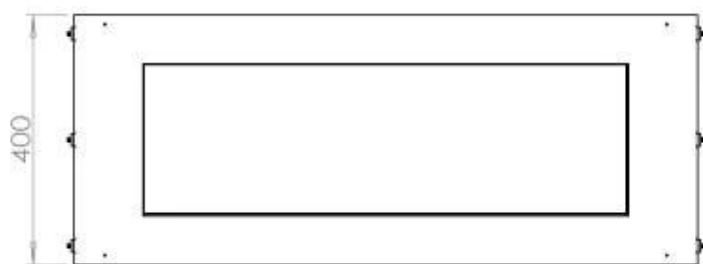

#### Medidas

Largo/Ancho	100 cm
Altura	50 cm
Profundidad	40 cm
Peso	58,5 kg