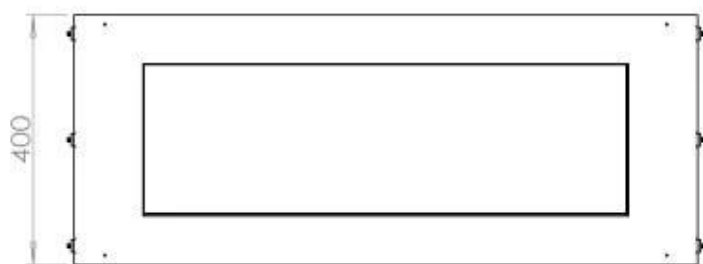

#### Medidas

Largo/Ancho	100 cm
Altura	50 cm
Profundidad	40 cm
Peso	58,5 kg