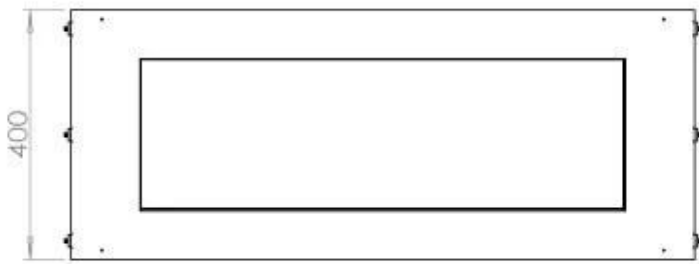

#### Medidas

Largo/Ancho	100 cm
Altura	50 cm
Profundidad	40 cm
Peso	58,5 kg

**FLA 3+ 790 mm**

**FLA 3 790 mm**