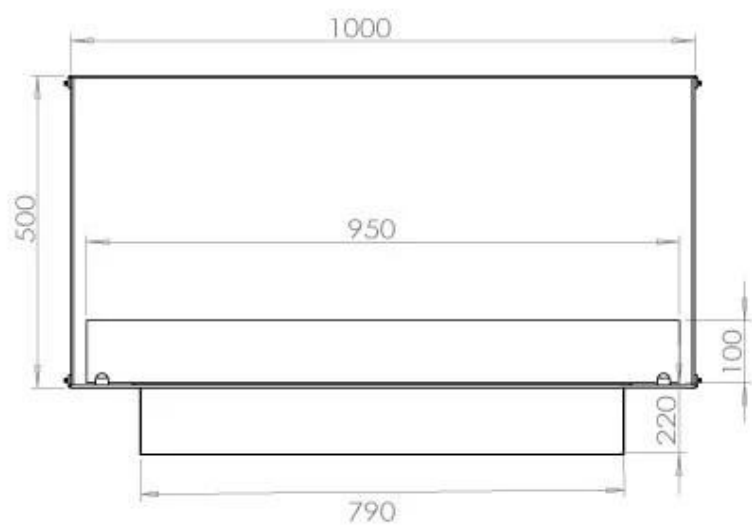

#### Medidas

Largo/Ancho	100 cm
Altura	50 cm
Profundidad	40 cm
Peso	58,5 kg

**FLA 3+ 790 mm**

**FLA 3 790 mm**