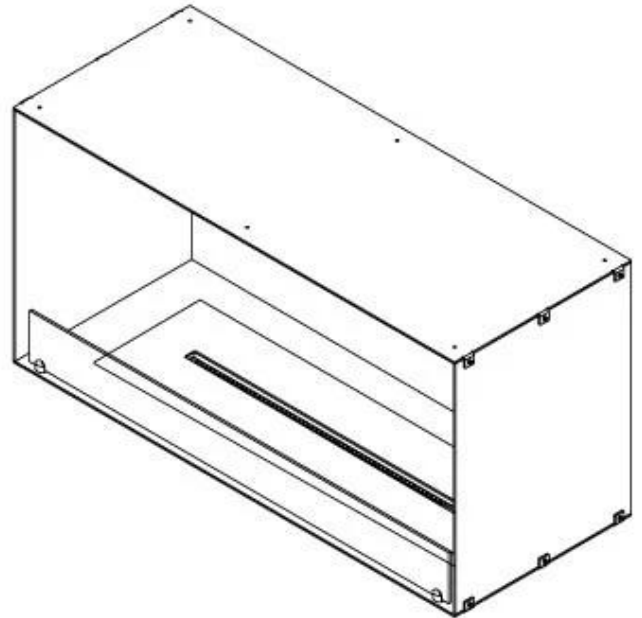

Automatic burner 700