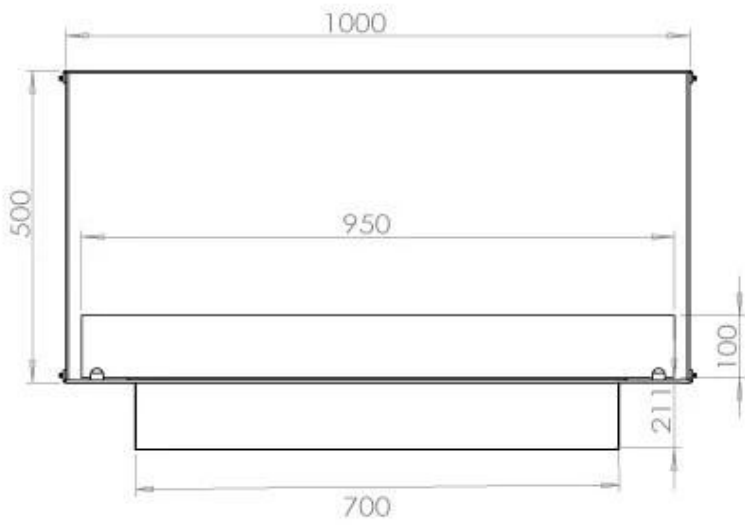

Automatic burner 700