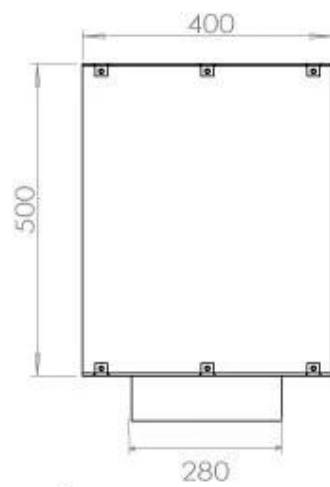

#### Medidas

Largo/Ancho	100 cm
Altura	50 cm
Profundidad	40 cm
Peso	58,5 kg

**FLA 3+ 790 mm**

**FLA 3 790 mm**