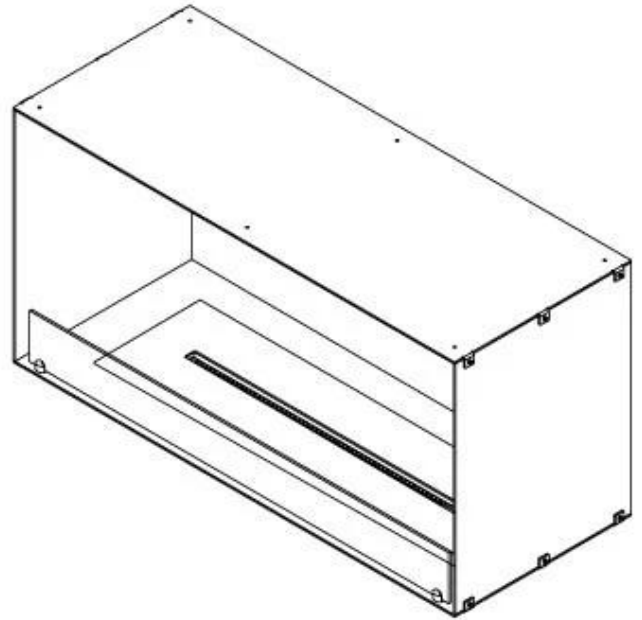

Medidas

Largo/Ancho	100 cm
Altura	50 cm
Profundidad	40 cm
Peso	58,5 kg

Apariencia

Material	Acero
Grosor del acero	4 mm
Color	Negro
Vidrio incluido	Sí

Tipo

Tipo de producto	Chimenea bioetanol empotrada 1 cara
Combustible	Bioetanol
Marca	Foco
Conducto de chimenea	No requiere conducto
Vista de las llamas	Frontal
Uso	Interior
Garantía	2 Años
Tasa de cambio de aire recomendada	1

FLA 3+ 790 mm

FLA 3 790 mm

PrimeFire 700

Automatic burner 700

Superior Manual 800