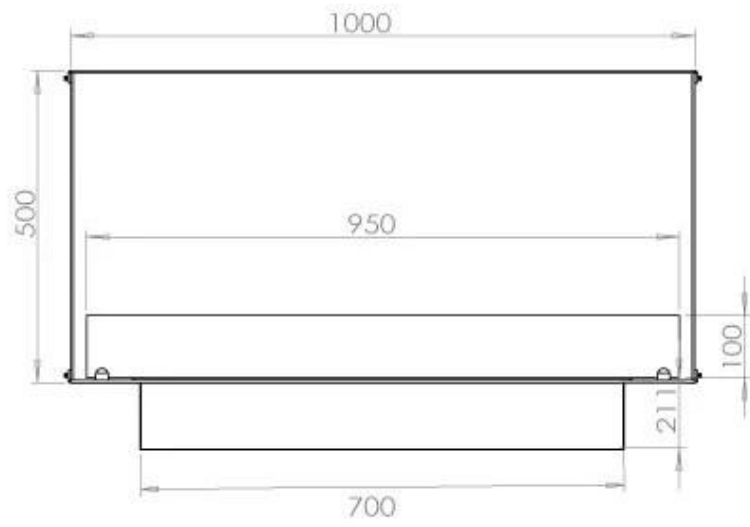

ESPECIFICACIONES TÉCNICAS

Quemador - Funciones

Llama ajustable	Sí
Control	Remoto
Control	Automático
Control	Manual
Tamaño mínimo de habitación	80 metros cúbicos
Modelo de quemador	4 Litros Superior
Longitud de la llama	60 cm
Control remoto	Sí (compra adicional)
Tiempo de combustión hasta	6,5 horas
Requisitos de alimentación	No
Requisitos de alimentación	Sí
Poder calorífico (máx.)	4,4 kW
Consumo	0,62 L/hora

Medidas

Largo/Ancho	100 cm
Altura	50 cm
Profundidad	40 cm
Peso	58,5 kg

Apariencia

Material	Acero
Grosor del acero	4 mm
Color	Negro
Vidrio incluido	Sí

Tipo

Tipo de producto	Chimenea bioetanol empotrada 1 cara
Combustible	Bioetanol
Marca	Foco
Conducto de chimenea	No requiere conducto
Vista de las llamas	Frontal
Uso	Interior
Garantía	2 Años
Tasa de cambio de aire recomendada	1

FLA 3+ 790 mm

FLA 3 790 mm

PrimeFire 700

Automatic burner 700

Superior Manual 800