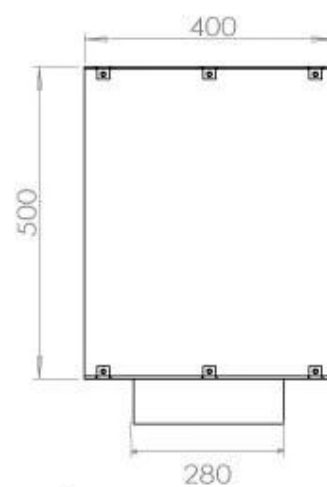

#### Medidas

Largo/Ancho	100 cm
Altura	50 cm
Profundidad	40 cm
Peso	58,5 kg