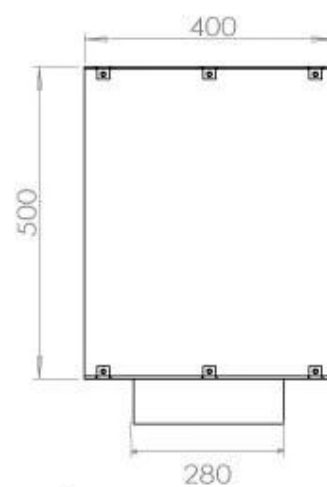

FLA 3+ 790 mm