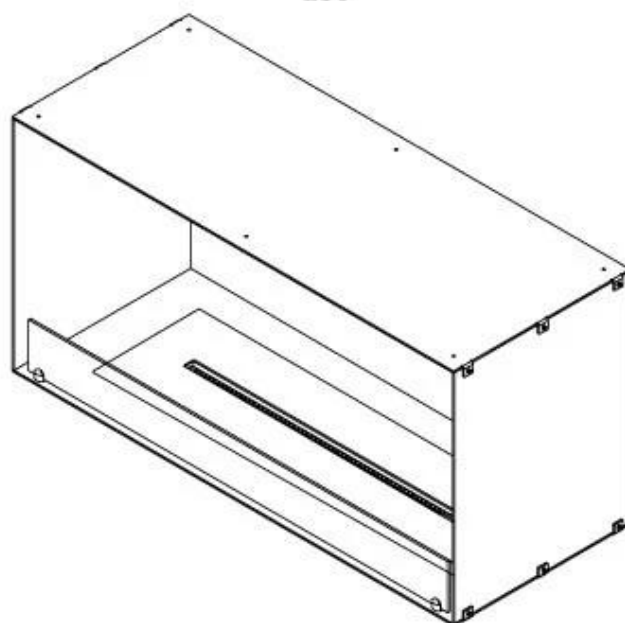

FLA 3+ 790 mm