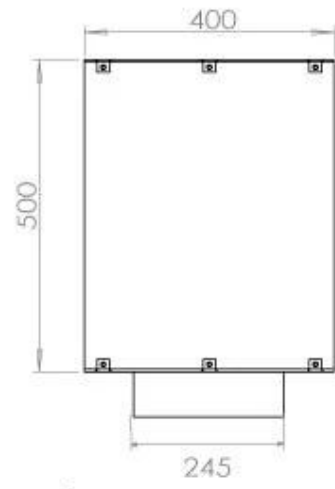

ESPECIFICACIONES TÉCNICAS

Quemador - Funciones

Llama ajustable	Sí
Control	Remoto
Control	Automático
Control	Manual
Tamaño mínimo de habitación	80 metros cúbicos
Modelo de quemador	4 Litros Superior
Longitud de la llama	60 cm
Control remoto	Sí (compra adicional)
Tiempo de combustión hasta	6,5 horas
Requisitos de alimentación	No
Requisitos de alimentación	Sí
Poder calorífico (máx.)	4,4 kW
Consumo	0,62 L/hora

Medidas

Largo/Ancho	100 cm
Altura	50 cm
Profundidad	40 cm
Peso	58,5 kg

Apariencia

Material	Acero
Grosor del acero	4 mm
Color	Negro
Vidrio incluido	Sí

Tipo

Tipo de producto	Chimenea bioetanol empotrada 1 cara
Combustible	Bioetanol
Marca	Foco
Conducto de chimenea	No requiere conducto
Vista de las llamas	Frontal
Uso	Interior
Garantía	2 Años
Tasa de cambio de aire recomendada	1

FLA 3+ 790 mm

FLA 3 790 mm

PrimeFire 700

Automatic burner 700

Superior Manual 800