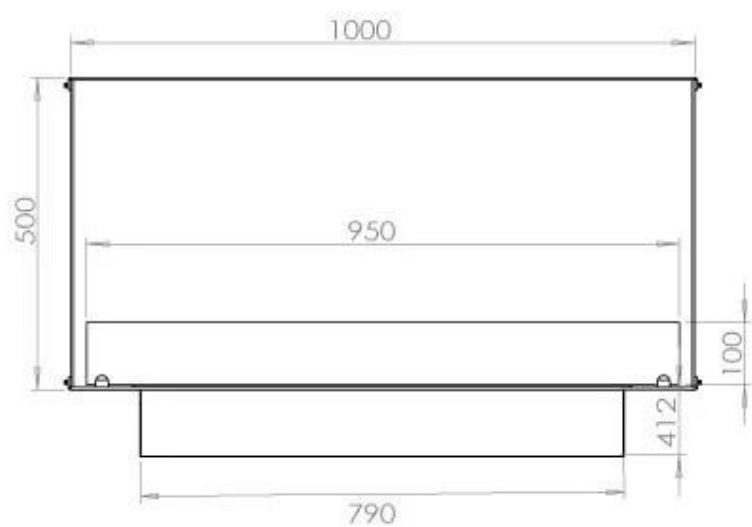

FLA 3+ 790 mm