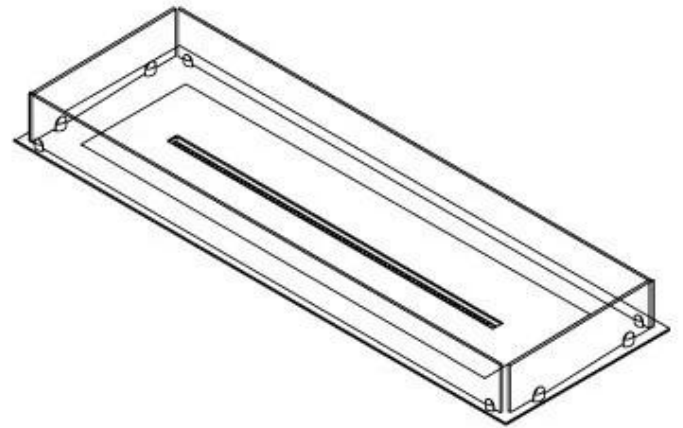

Apariencia

Material	Acero
Grosor del acero	4 mm
Color	Negro
Vidrio incluido	Sí

Tipo

Combustible	Bioetanol
Tipo de producto	4-sided built-in bioethanol fireplace
Marca	Foco
Conducto de chimenea	No requiere conducto
Vista de las llamas	44,1
Uso	Interior
Garantía	2 Años
Tasa de cambio de aire recomendada	1

Medidas

Largo/Ancho	120 cm
Profundidad	40 cm
Peso	20 kg

FLA 3+ 990 mm

FLA 3 990 mm

Automatic burner 1000

PrimeFire 1000

Superior Manual 1000