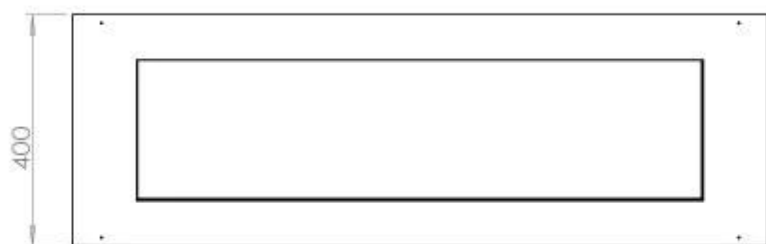

Medidas

Largo/Ancho	120 cm
Profundidad	40 cm
Peso	20 kg

FLA 3+ 990 mm

FLA 3 990 mm

Automatic burner 1000

PrimeFire 1000

Superior Manual 1000