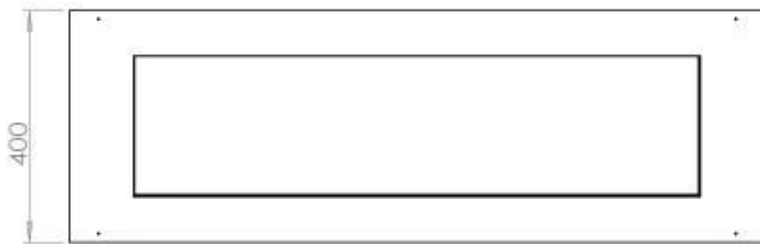

Medidas

Largo/Ancho	120 cm
Profundidad	40 cm
Peso	20 kg

FLA 3+ 990 mm

FLA 3 990 mm

Automatic burner 1000

PrimeFire 1000

Superior Manual 1000