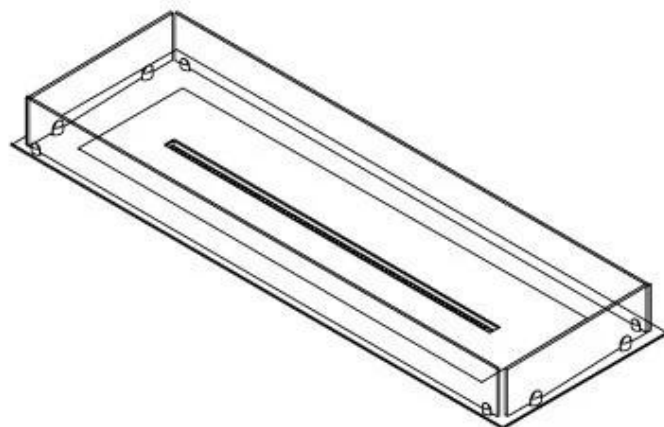

Apariencia

Material	Acero
Grosor del acero	4 mm
Color	Negro
Vidrio incluido	Sí

Tipo

Combustible	Bioetanol
Tipo de producto	4-sided built-in bioethanol fireplace
Marca	Foco
Conducto de chimenea	No requiere conducto
Vista de las llamas	44,1
Uso	Interior
Garantía	2 Años
Tasa de cambio de aire recomendada	1

Medidas

Largo/Ancho	120 cm
Profundidad	40 cm
Peso	20 kg

FLA 3+ 990 mm

FLA 3 990 mm

Automatic burner 1000

PrimeFire 1000

Superior Manual 1000