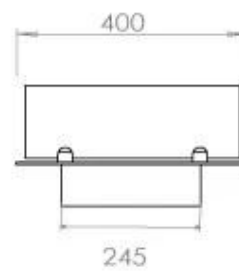

Medidas

Largo/Ancho	120 cm
Profundidad	40 cm
Peso	20 kg

FLA 3+ 990 mm

FLA 3 990 mm

Automatic burner 1000

PrimeFire 1000

Superior Manual 1000