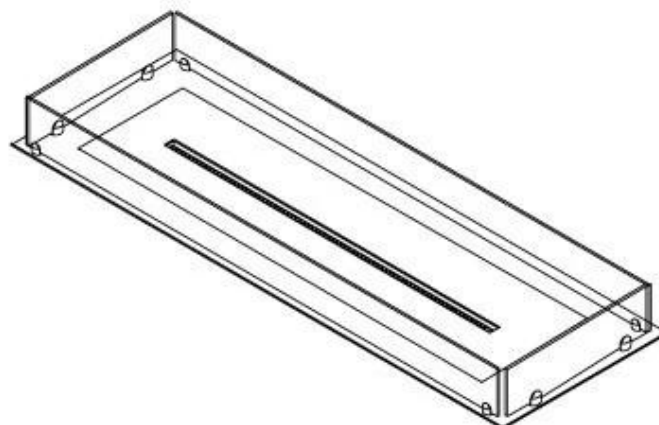

Apariencia

Material	Acero
Grosor del acero	4 mm
Color	Negro
Vidrio incluido	Sí

Tipo

Combustible	Bioetanol
Tipo de producto	4-sided built-in bioethanol fireplace
Marca	Foco
Conducto de chimenea	No requiere conducto
Vista de las llamas	44,1
Uso	Interior
Garantía	2 Años
Tasa de cambio de aire recomendada	1

Medidas

Largo/Ancho	120 cm
Profundidad	40 cm
Peso	20 kg

FLA 3+ 990 mm

FLA 3 990 mm

Automatic burner 1000

PrimeFire 1000

Superior Manual 1000