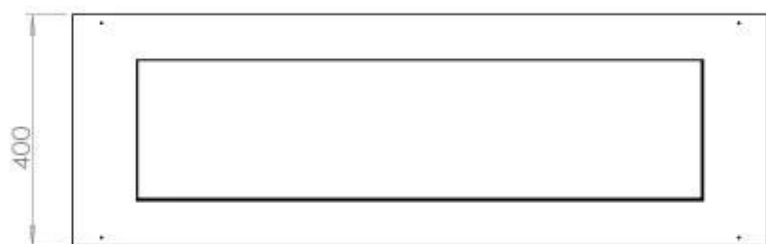

Medidas

Largo/Ancho	120 cm
Profundidad	40 cm
Peso	20 kg

FLA 3+ 990 mm

FLA 3 990 mm

Automatic burner 1000

PrimeFire 1000

Superior Manual 1000