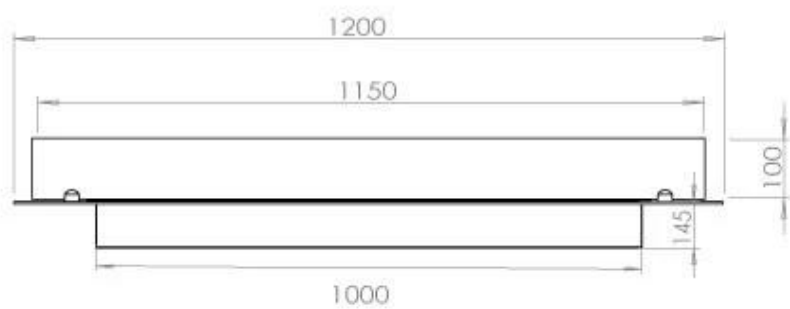

Apariencia

Material	Acero
Grosor del acero	4 mm
Color	Negro
Vidrio incluido	Sí

Tipo

Combustible	Bioetanol
Tipo de producto	4-sided built-in bioethanol fireplace
Marca	Foco
Conducto de chimenea	No requiere conducto
Vista de las llamas	44,1
Uso	Interior
Garantía	2 Años
Tasa de cambio de aire recomendada	1

Medidas

Largo/Ancho	120 cm
Profundidad	40 cm
Peso	20 kg

FLA 3+ 990 mm

FLA 3 990 mm

Automatic burner 1000

PrimeFire 1000

Superior Manual 1000