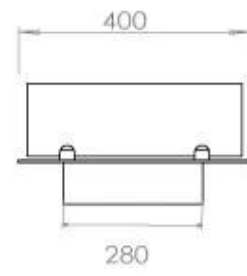

Medidas

Largo/Ancho	120 cm
Profundidad	40 cm
Peso	20 kg

FLA 3+ 990 mm

FLA 3 990 mm

Automatic burner 1000

PrimeFire 1000

Superior Manual 1000