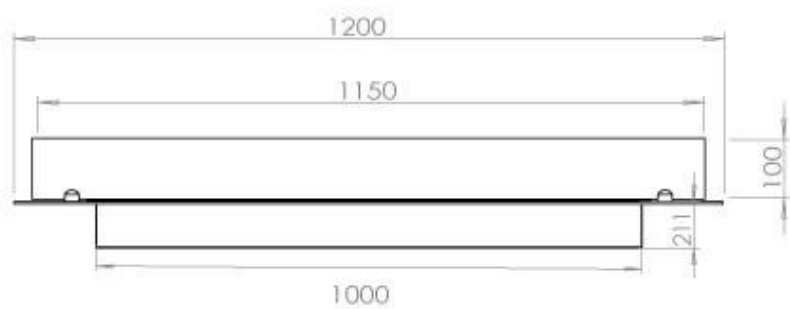

Apariencia

Material	Acero
Grosor del acero	4 mm
Color	Negro
Vidrio incluido	Sí

Tipo

Combustible	Bioetanol
Tipo de producto	4-sided built-in bioethanol fireplace
Marca	Foco
Conducto de chimenea	No requiere conducto
Vista de las llamas	44,1
Uso	Interior
Garantía	2 Años
Tasa de cambio de aire recomendada	1

Medidas

Largo/Ancho	120 cm
Profundidad	40 cm
Peso	20 kg

FLA 3+ 990 mm

FLA 3 990 mm

Automatic burner 1000

PrimeFire 1000

Superior Manual 1000