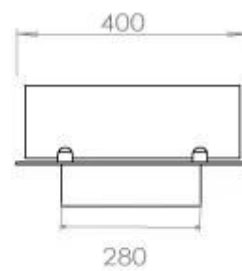

ESPECIFICACIONES TÉCNICAS

Quemador - Funciones

Llama ajustable	Sí
Control	Remoto
Control	Automático
Control	Manual
Tamaño mínimo de habitación	90 metros cúbicos
Modelo de quemador	5 Litros Superior
Longitud de la llama	85 cm
Tiempo de combustión hasta	6 horas
Control remoto	Sí (compra adicional)
Requisitos de alimentación	Sí
Requisitos de alimentación	No
Poder calorífico (máx.)	6,2 kW
Consumo	0,87 L/hora

Medidas

Largo/Ancho	120 cm
Profundidad	40 cm
Peso	20 kg

FLA 3+ 990 mm

FLA 3 990 mm

Automatic burner 1000

PrimeFire 1000

Superior Manual 1000