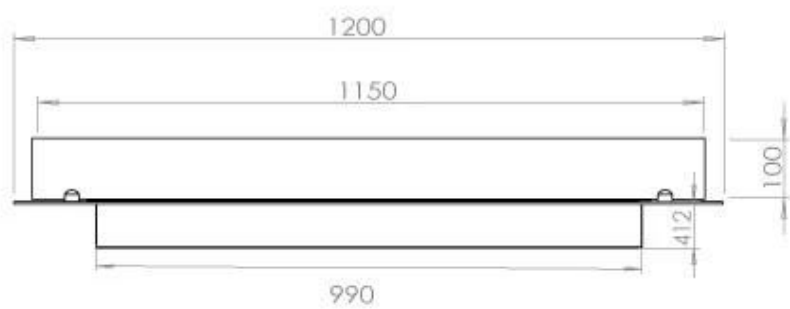

ESPECIFICACIONES TÉCNICAS

Quemador - Funciones

Llama ajustable	Sí
Control	Remoto
Control	Automático
Control	Manual
Tamaño mínimo de habitación	90 metros cúbicos
Modelo de quemador	5 Litros Superior
Longitud de la llama	85 cm
Tiempo de combustión hasta	6 horas
Control remoto	Sí (compra adicional)
Requisitos de alimentación	Sí
Requisitos de alimentación	No
Poder calorífico (máx.)	6,2 kW
Consumo	0,87 L/hora

Apariencia

Material	Acero
Grosor del acero	4 mm
Color	Negro
Vidrio incluido	Sí

Tipo

Combustible	Bioetanol
Tipo de producto	4-sided built-in bioethanol fireplace
Marca	Foco
Conducto de chimenea	No requiere conducto
Vista de las llamas	44,1
Uso	Interior
Garantía	2 Años
Tasa de cambio de aire recomendada	1

Medidas

Largo/Ancho	120 cm
Profundidad	40 cm
Peso	20 kg

FLA 3+ 990 mm

FLA 3 990 mm

Automatic burner 1000

PrimeFire 1000

Superior Manual 1000