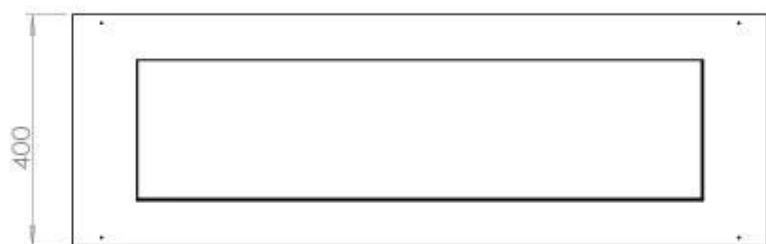

Medidas

Largo/Ancho	120 cm
Profundidad	40 cm
Peso	20 kg

FLA 3+ 990 mm

FLA 3 990 mm

Automatic burner 1000

PrimeFire 1000

Superior Manual 1000