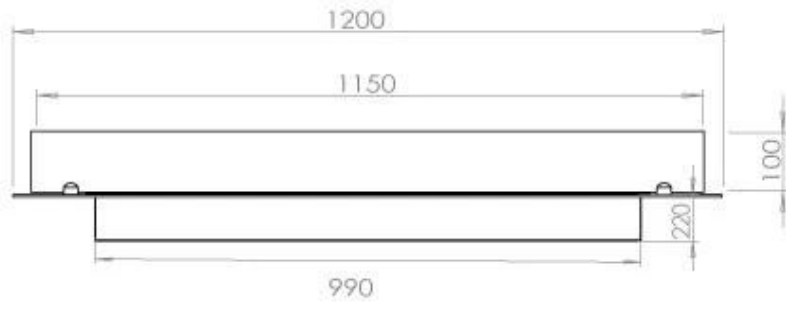

Apariencia

Material	Acero
Grosor del acero	4 mm
Color	Negro
Vidrio incluido	Sí

Tipo

Combustible	Bioetanol
Tipo de producto	4-sided built-in bioethanol fireplace
Marca	Foco
Conducto de chimenea	No requiere conducto
Vista de las llamas	44,1
Uso	Interior
Garantía	2 Años
Tasa de cambio de aire recomendada	1

Medidas

Largo/Ancho	120 cm
Profundidad	40 cm
Peso	20 kg

FLA 3+ 990 mm

FLA 3 990 mm

Automatic burner 1000

PrimeFire 1000

Superior Manual 1000