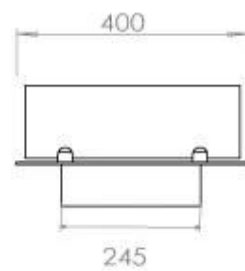

Medidas

Largo/Ancho	120 cm
Profundidad	40 cm
Peso	20 kg

FLA 3+ 990 mm

FLA 3 990 mm

Automatic burner 1000

PrimeFire 1000

Superior Manual 1000