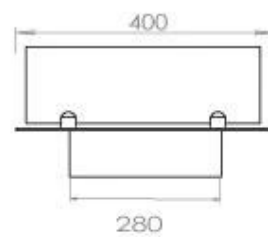

Medidas

Largo/Ancho	100 cm
Profundidad	40 cm
Peso	30 kg

Apariencia

Material	Acero
Grosor del acero	4 mm
Color	Negro
Vidrio incluido	Sí

Tipo

Tipo de producto	4-sided built-in bioethanol fireplace
Combustible	Bioetanol
Marca	Foco
Conducto de chimenea	No requiere conducto
Uso	Interior
Vista de las llamas	44,1
Garantía	2 Años
Tasa de cambio de aire recomendada	1

Superior Manual

PrimeFire 700

Automatic burner 700

FLA 3 790 mm

FLA 3+ 790 mm