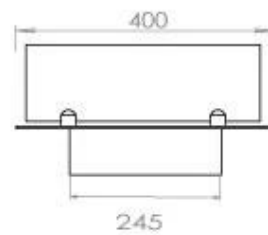

Automatic burner 700