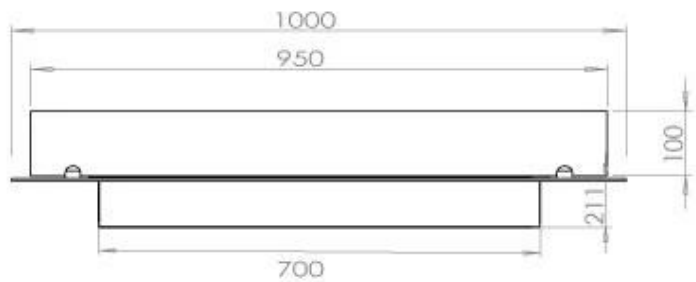

Automatic burner 700