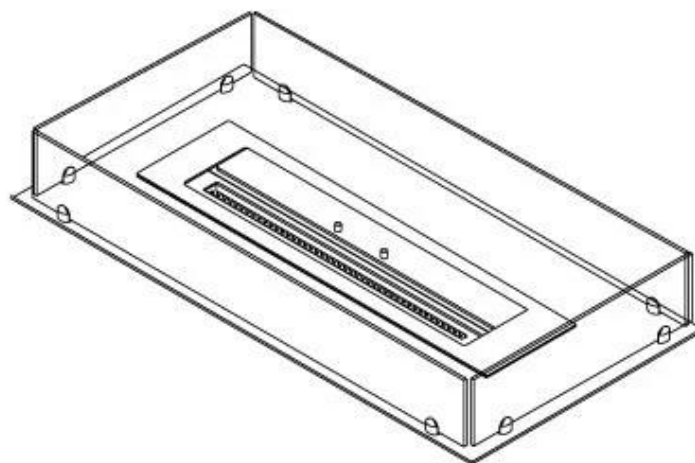

Superior Manual