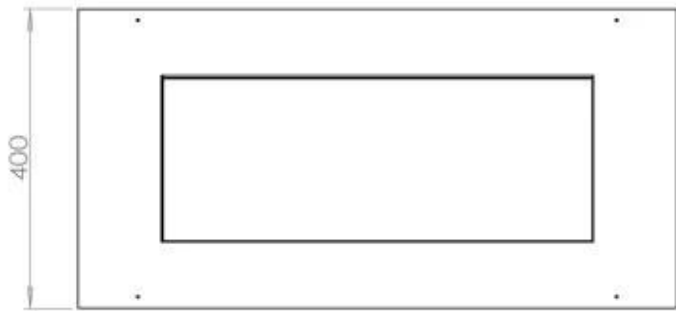

PrimeFire 700