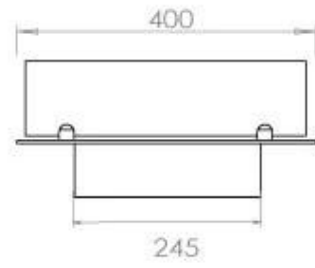

PrimeFire 700