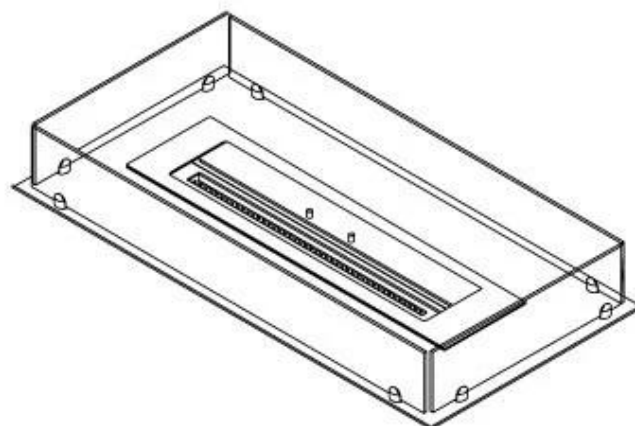

Superior Manual 600