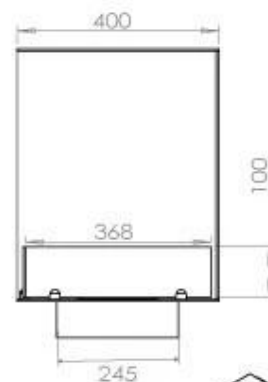

PrimeFire 1000