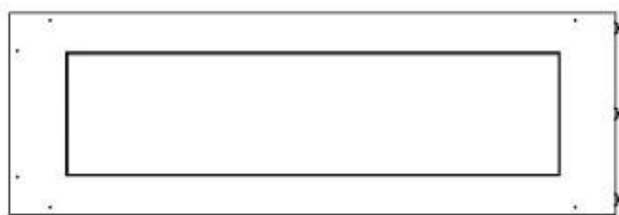

PrimeFire 1000