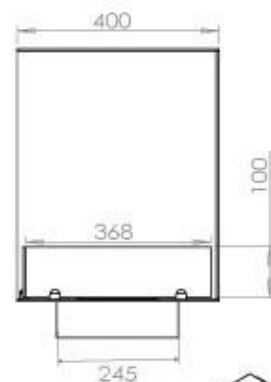

PrimeFire 1000