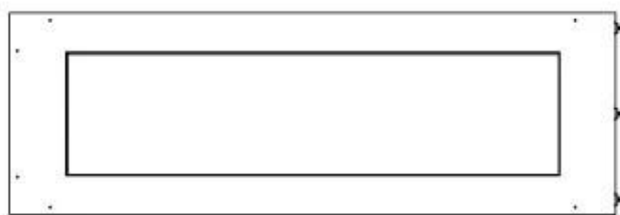

PrimeFire 1000