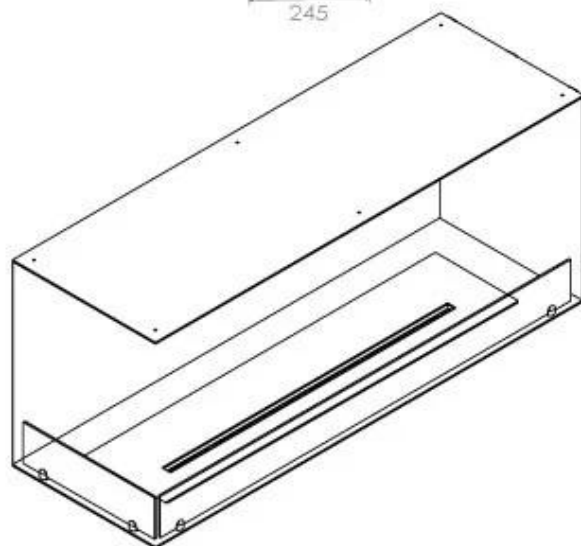

PrimeFire 1000