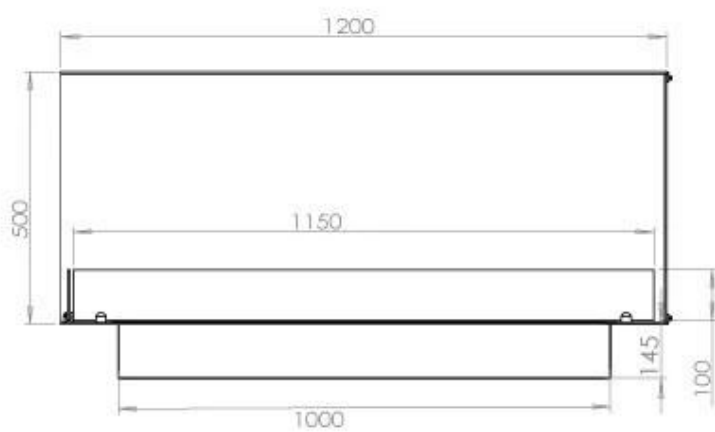

PrimeFire 1000