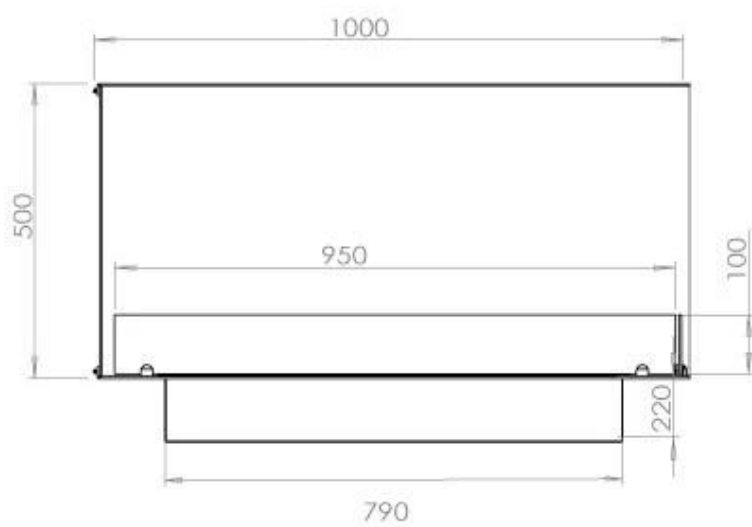

ESPECIFICACIONES TÉCNICAS

Quemador - Funciones

Control	Remoto
Control	Automático
Control	Manual
Llama ajustable	Sí
Tamaño mínimo de habitación	80 metros cúbicos
Modelo de quemador	4 Litros Superior
Longitud de la llama	60 cm
Control remoto	Sí (compra adicional)
Tiempo de combustión hasta	6,5 horas
Requisitos de alimentación	No
Requisitos de alimentación	Sí
Poder calorífico (máx.)	4,4 kW
Consumo	0,87 L/hora

Medidas

Largo/Ancho	100 cm
Altura	50 cm
Profundidad	40 cm
Peso	30 kg

Apariencia

Material	Acero
Grosor del acero	4 mm
Color	Negro
Vidrio incluido	Sí

Tipo

Tipo de producto	Chimenea bioetanol empotrada 2 caras
Combustible	Bioetanol
Conducto de chimenea	No requiere conducto
Marca	Foco
Uso	Interior
Vista de las llamas	Lado izquierdo
Garantía	2 Años
Tasa de cambio de aire recomendada	1

Superior Manual

PrimeFire 700

Automatic burner 700

FLA 3 790 mm

FLA 3+ 790 mm