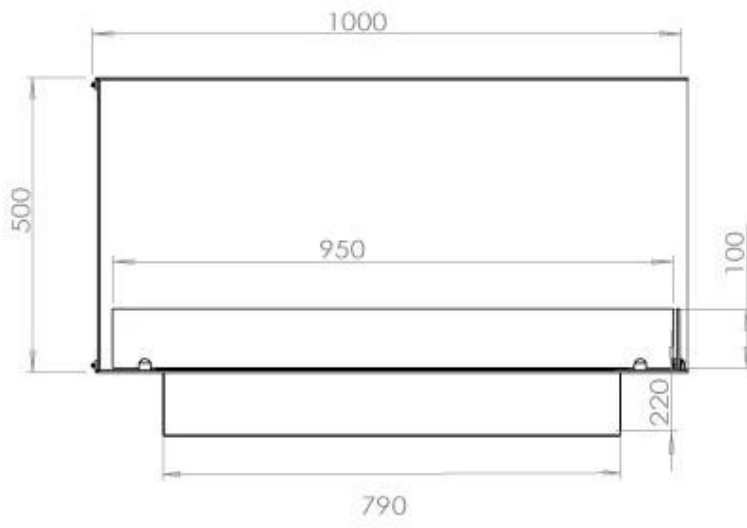

ESPECIFICACIONES TÉCNICAS

Quemador - Funciones

Control	Manual
Control	Remoto
Control	Automático
Llama ajustable	Sí
Tamaño mínimo de habitación	80 metros cúbicos
Modelo de quemador	4 Litros Superior
Longitud de la llama	60 cm
Control remoto	Sí (compra adicional)
Tiempo de combustión hasta	6,5 horas
Requisitos de alimentación	No
Requisitos de alimentación	Sí
Poder calorífico (máx.)	4,4 kW
Consumo	0,87 L/hora

Medidas

Largo/Ancho	100 cm
Altura	50 cm
Profundidad	40 cm
Peso	30 kg

Apariencia

Material	Acero
Grosor del acero	4 mm
Color	Negro
Vidrio incluido	Sí

Tipo

Tipo de producto	Chimenea bioetanol empotrada 2 caras
Combustible	Bioetanol
Marca	Foco
Conducto de chimenea	No requiere conducto
Vista de las llamas	Lado izquierdo
Uso	Interior
Garantía	2 Años
Tasa de cambio de aire recomendada	1

Superior Manual

PrimeFire 700

Automatic burner 700

FLA 3 790 mm

FLA 3+ 790 mm