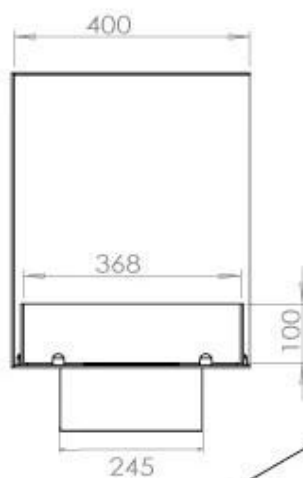

Automatic burner 700