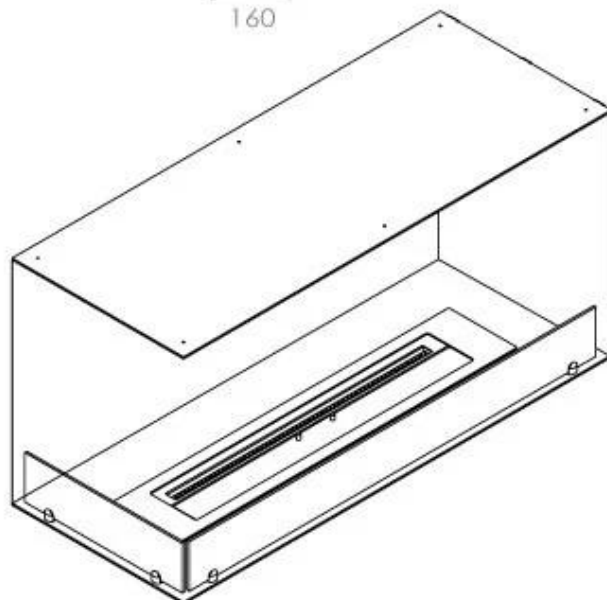

Superior Manual