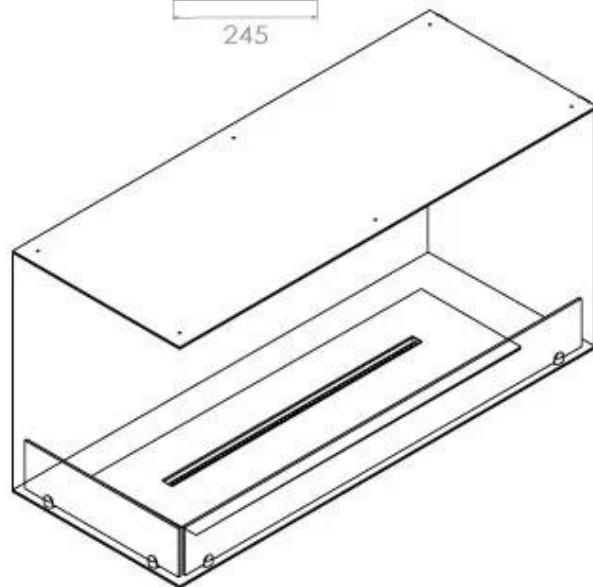

Automatic burner 700