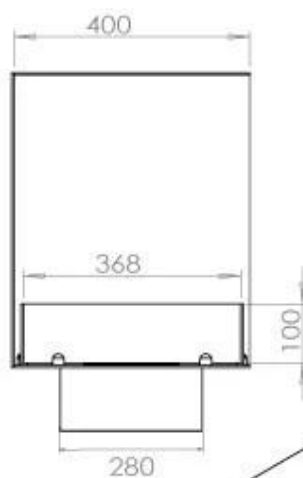

ESPECIFICACIONES TÉCNICAS

Quemador - Funciones

Control	Remoto
Control	Automático
Control	Manual
Llama ajustable	Sí
Tamaño mínimo de habitación	80 metros cúbicos
Modelo de quemador	4 Litros Superior
Longitud de la llama	60 cm
Control remoto	Sí (compra adicional)
Tiempo de combustión hasta	6,5 horas
Requisitos de alimentación	No
Requisitos de alimentación	Sí
Poder calorífico (máx.)	4,4 kW
Consumo	0,87 L/hora

Medidas

Largo/Ancho	100 cm
Altura	50 cm
Profundidad	40 cm
Peso	30 kg

Apariencia

Material	Acero
Grosor del acero	4 mm
Color	Negro
Vidrio incluido	Sí

Tipo

Tipo de producto	Chimenea bioetanol empotrada 2 caras
Combustible	Bioetanol
Conducto de chimenea	No requiere conducto
Marca	Foco
Uso	Interior
Vista de las llamas	Lado izquierdo
Garantía	2 Años
Tasa de cambio de aire recomendada	1

Superior Manual

PrimeFire 700

Automatic burner 700

FLA 3 790 mm

FLA 3+ 790 mm