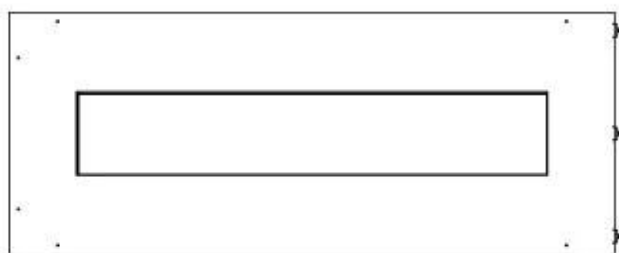

Superior Manual