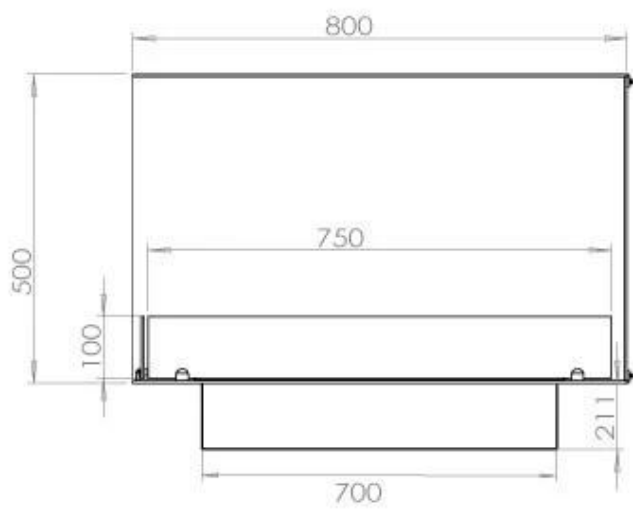

FOCO CORNER LEFT 800

BIO-30-122

Chimenea de bioetanol en la esquina izquierda con una longitud de 80 cm. Diseñada para ser empotrada en la esquina de una pared donde podrá ver las llamas desde dos lados. Elija entre un quemador manual o automático.

ESPECIFICACIONES TÉCNICAS

Quemador - Funciones

Control	Remoto
Control	Automático
Control	Manual
Tamaño mínimo de habitación	70 metros cúbicos
Llama ajustable	Sí
Modelo de quemador	3,5 Litros Superior
Longitud de la llama	45 cm
Tiempo de combustión hasta	7,5 horas
Control remoto	Sí (compra adicional)
Requisitos de alimentación	Sí
Requisitos de alimentación	No
Poder calorífico (máx.)	3,2 kW
Consumo	0,46 L/hora

Medidas

Largo/Ancho	80 cm
Altura	50 cm
Profundidad	40 cm
Peso	25 kg

Apariencia

Material	Acero
Grosor del acero	4 mm
Color	Negro
Vidrio incluido	Sí

Automatic burner

PrimeFire 700

Superior Manual