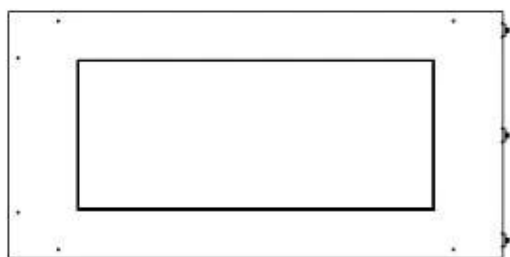

FOCO CORNER LEFT 800

BIO-30-122

Chimenea de bioetanol en la esquina izquierda con una longitud de 80 cm. Diseñada para ser empotrada en la esquina de una pared donde podrá ver las llamas desde dos lados. Elija entre un quemador manual o automático.

Medidas

Largo/Ancho	80 cm
Altura	50 cm
Profundidad	40 cm
Peso	25 kg

Apariencia

Material	Acero
Grosor del acero	4 mm
Color	Negro
Vidrio incluido	Sí

Automatic burner

PrimeFire 700

Superior Manual