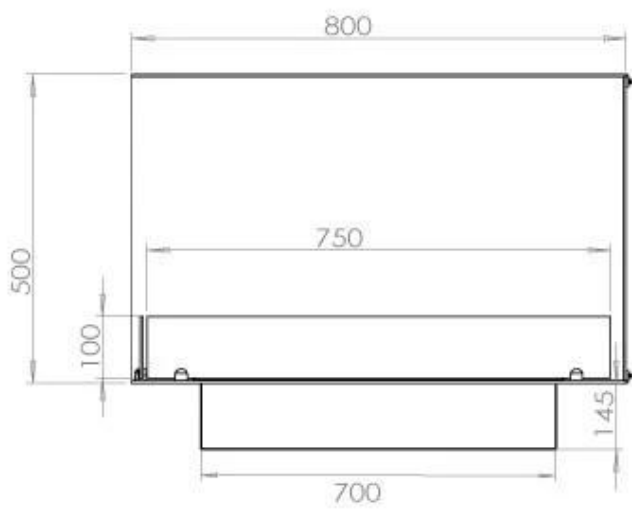

PrimeFire 700