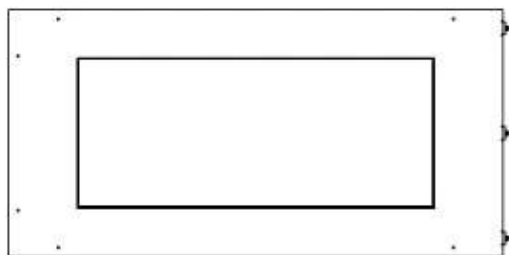

FOCO CORNER LEFT 800

BIO-30-122

Chimenea de bioetanol en la esquina izquierda con una longitud de 80 cm. Diseñada para ser empotrada en la esquina de una pared donde podrá ver las llamas desde dos lados. Elija entre un quemador manual o automático.

Medidas

Largo/Ancho	80 cm
Altura	50 cm
Profundidad	40 cm
Peso	25 kg

Apariencia

Material	Acero
Grosor del acero	4 mm
Color	Negro
Vidrio incluido	Sí

Automatic burner

PrimeFire 700

Superior Manual