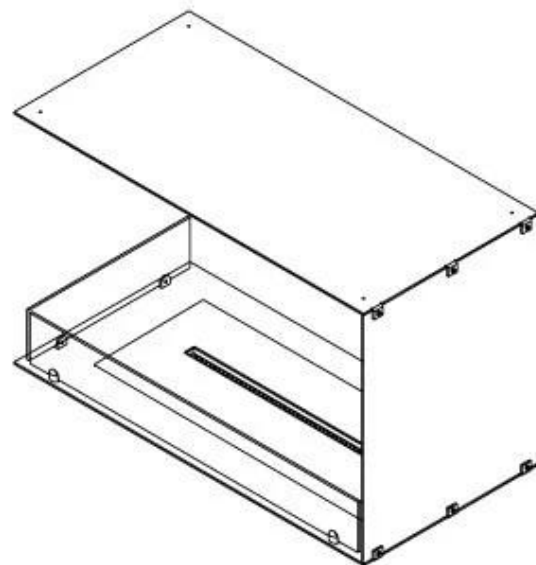

FOCO CORNER LEFT 800

BIO-30-122

Chimenea de bioetanol en la esquina izquierda con una longitud de 80 cm. Diseñada para ser empotrada en la esquina de una pared donde podrá ver las llamas desde dos lados. Elija entre un quemador manual o automático.

Medidas

Largo/Ancho	80 cm
Altura	50 cm
Profundidad	40 cm
Peso	25 kg

Apariencia

Material	Acero
Grosor del acero	4 mm
Color	Negro
Vidrio incluido	Sí

Automatic burner

PrimeFire 700

Superior Manual