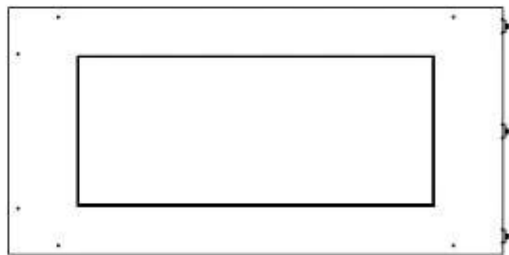

PrimeFire 700