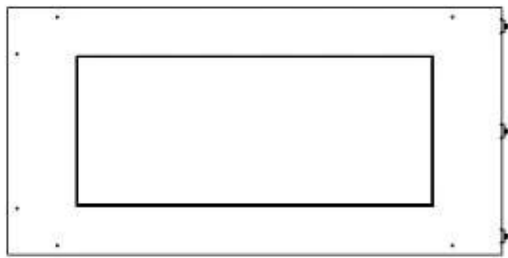

Automatic burner