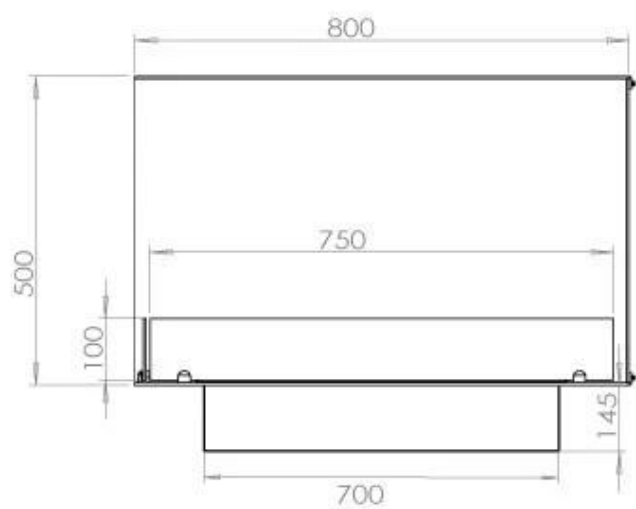

FOCO CORNER LEFT 800

BIO-30-122

Chimenea de bioetanol en la esquina izquierda con una longitud de 80 cm. Diseñada para ser empotrada en la esquina de una pared donde podrá ver las llamas desde dos lados. Elija entre un quemador manual o automático.

ESPECIFICACIONES TÉCNICAS

Quemador - Funciones

Control	Remoto
Control	Automático
Control	Manual
Tamaño mínimo de habitación	70 metros cúbicos
Llama ajustable	Sí
Modelo de quemador	3,5 Litros Superior
Longitud de la llama	45 cm
Tiempo de combustión hasta	7,5 horas
Control remoto	Sí (compra adicional)
Requisitos de alimentación	Sí
Requisitos de alimentación	No
Poder calorífico (máx.)	3,2 kW
Consumo	0,46 L/hora

Medidas

Largo/Ancho	80 cm
Altura	50 cm
Profundidad	40 cm
Peso	25 kg

Apariencia

Material	Acero
Grosor del acero	4 mm
Color	Negro
Vidrio incluido	Sí

Automatic burner

PrimeFire 700

Superior Manual