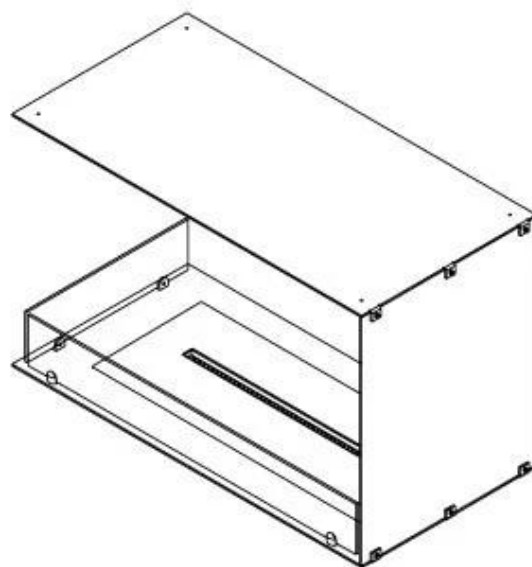

FOCO CORNER LEFT 800

BIO-30-122

Chimenea de bioetanol en la esquina izquierda con una longitud de 80 cm. Diseñada para ser empotrada en la esquina de una pared donde podrá ver las llamas desde dos lados. Elija entre un quemador manual o automático.

Medidas

Largo/Ancho	80 cm
Altura	50 cm
Profundidad	40 cm
Peso	25 kg

Apariencia

Material	Acero
Grosor del acero	4 mm
Color	Negro
Vidrio incluido	Sí

Automatic burner

PrimeFire 700

Superior Manual