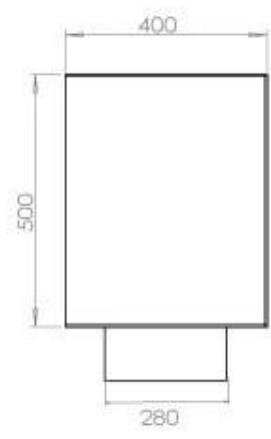

ESPECIFICACIONES TÉCNICAS

Quemador - Funciones

Tamaño mínimo de habitación	90 metros cúbicos
Llama ajustable	Sí
Control	Remoto
Control	Automático
Control	Manual
Modelo de quemador	5 Litros Superior
Longitud de la llama	85 cm
Tiempo de combustión hasta	6 horas
Control remoto	Sí (compra adicional)
Requisitos de alimentación	No
Requisitos de alimentación	Sí
Poder calorífico (máx.)	6,2 kW
Consumo	0,87 L/hora

Medidas

Largo/Ancho	120 cm
Altura	50 cm
Profundidad	40 cm
Peso	35 kg

Apariencia

Material	Acero
Grosor del acero	4 mm
Color	Negro
Vidrio incluido	Sí

Tipo

Tipo de producto	Chimenea bioetanol empotrada 2 caras
Combustible	Bioetanol
Marca	Foco
Conducto de chimenea	No requiere conducto
Uso	Interior
Vista de las llamas	46
Garantía	2 Años
Tasa de cambio de aire recomendada	1

Superior Manual 1000

Primefire 1000

Automatic burner 1000

FLA 3 990 mm

FLA 3+ 990 mm