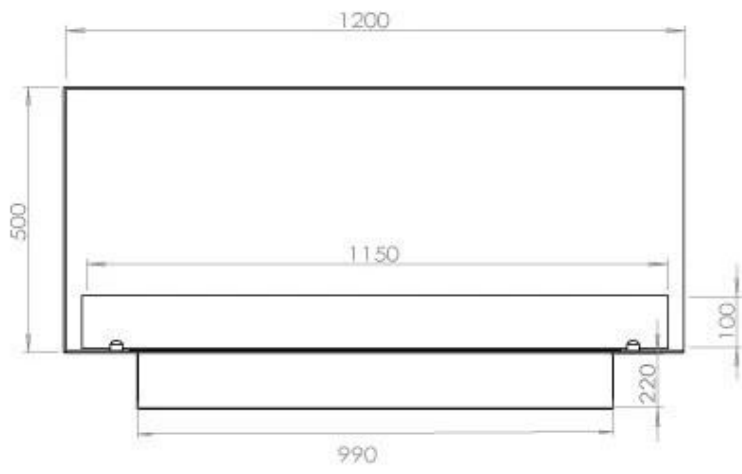

ESPECIFICACIONES TÉCNICAS

Quemador - Funciones

Llama ajustable	Sí
Control	Remoto
Control	Automático
Control	Manual
Tamaño mínimo de habitación	90 metros cúbicos
Longitud de la llama	85 cm
Modelo de quemador	5 Litros Superior
Control remoto	Sí (compra adicional)
Tiempo de combustión hasta	6 horas
Requisitos de alimentación	No
Requisitos de alimentación	Sí
Poder calorífico (máx.)	6,2 kW
Consumo	0,87 L/hora

Medidas

Largo/Ancho	120 cm
Altura	50 cm
Profundidad	40 cm
Peso	35 kg

Apariencia

Material	Acero
Grosor del acero	4 mm
Color	Negro
Vidrio incluido	Sí

Tipo

Tipo de producto	Chimenea bioetanol empotrada 2 caras
Combustible	Bioetanol
Marca	Foco
Conducto de chimenea	No requiere conducto
Uso	Interior
Vista de las llamas	46
Garantía	2 Años
Tasa de cambio de aire recomendada	1

Superior Manual 1000

Primefire 1000

Automatic burner 1000

FLA 3 990 mm

FLA 3+ 990 mm