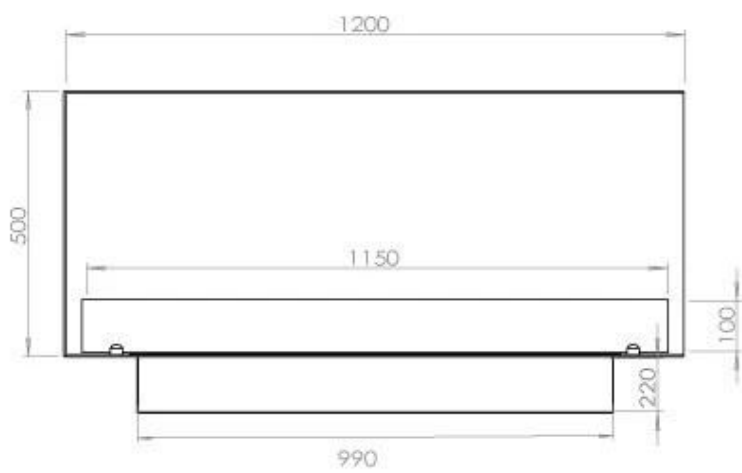

ESPECIFICACIONES TÉCNICAS

Quemador - Funciones

Tamaño mínimo de habitación	90 metros cúbicos
Llama ajustable	Sí
Control	Remoto
Control	Automático
Control	Manual
Modelo de quemador	5 Litros Superior
Longitud de la llama	85 cm
Tiempo de combustión hasta	6 horas
Control remoto	Sí (compra adicional)
Requisitos de alimentación	No
Requisitos de alimentación	Sí
Poder calorífico (máx.)	6,2 kW
Consumo	0,87 L/hora

Medidas

Largo/Ancho	120 cm
Altura	50 cm
Profundidad	40 cm
Peso	35 kg

Apariencia

Material	Acero
Grosor del acero	4 mm
Color	Negro
Vidrio incluido	Sí

Tipo

Tipo de producto	Chimenea bioetanol empotrada 2 caras
Combustible	Bioetanol
Marca	Foco
Conducto de chimenea	No requiere conducto
Uso	Interior
Vista de las llamas	46
Garantía	2 Años
Tasa de cambio de aire recomendada	1

Superior Manual 1000

Primefire 1000

Automatic burner 1000

FLA 3 990 mm

FLA 3+ 990 mm