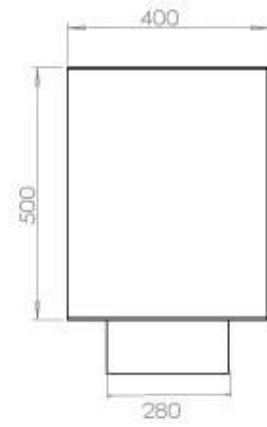

ESPECIFICACIONES TÉCNICAS

Quemador - Funciones

Llama ajustable	Sí
Control	Remoto
Control	Automático
Control	Manual
Tamaño mínimo de habitación	90 metros cúbicos
Longitud de la llama	85 cm
Modelo de quemador	5 Litros Superior
Control remoto	Sí (compra adicional)
Tiempo de combustión hasta	6 horas
Requisitos de alimentación	No
Requisitos de alimentación	Sí
Poder calorífico (máx.)	6,2 kW
Consumo	0,87 L/hora

Medidas

Largo/Ancho	120 cm
Altura	50 cm
Profundidad	40 cm
Peso	35 kg

Apariencia

Material	Acero
Grosor del acero	4 mm
Color	Negro
Vidrio incluido	Sí

Tipo

Tipo de producto	Chimenea bioetanol empotrada 2 caras
Combustible	Bioetanol
Marca	Foco
Conducto de chimenea	No requiere conducto
Uso	Interior
Vista de las llamas	46
Garantía	2 Años
Tasa de cambio de aire recomendada	1

Superior Manual 1000

Primefire 1000

Automatic burner 1000

FLA 3 990 mm

FLA 3+ 990 mm