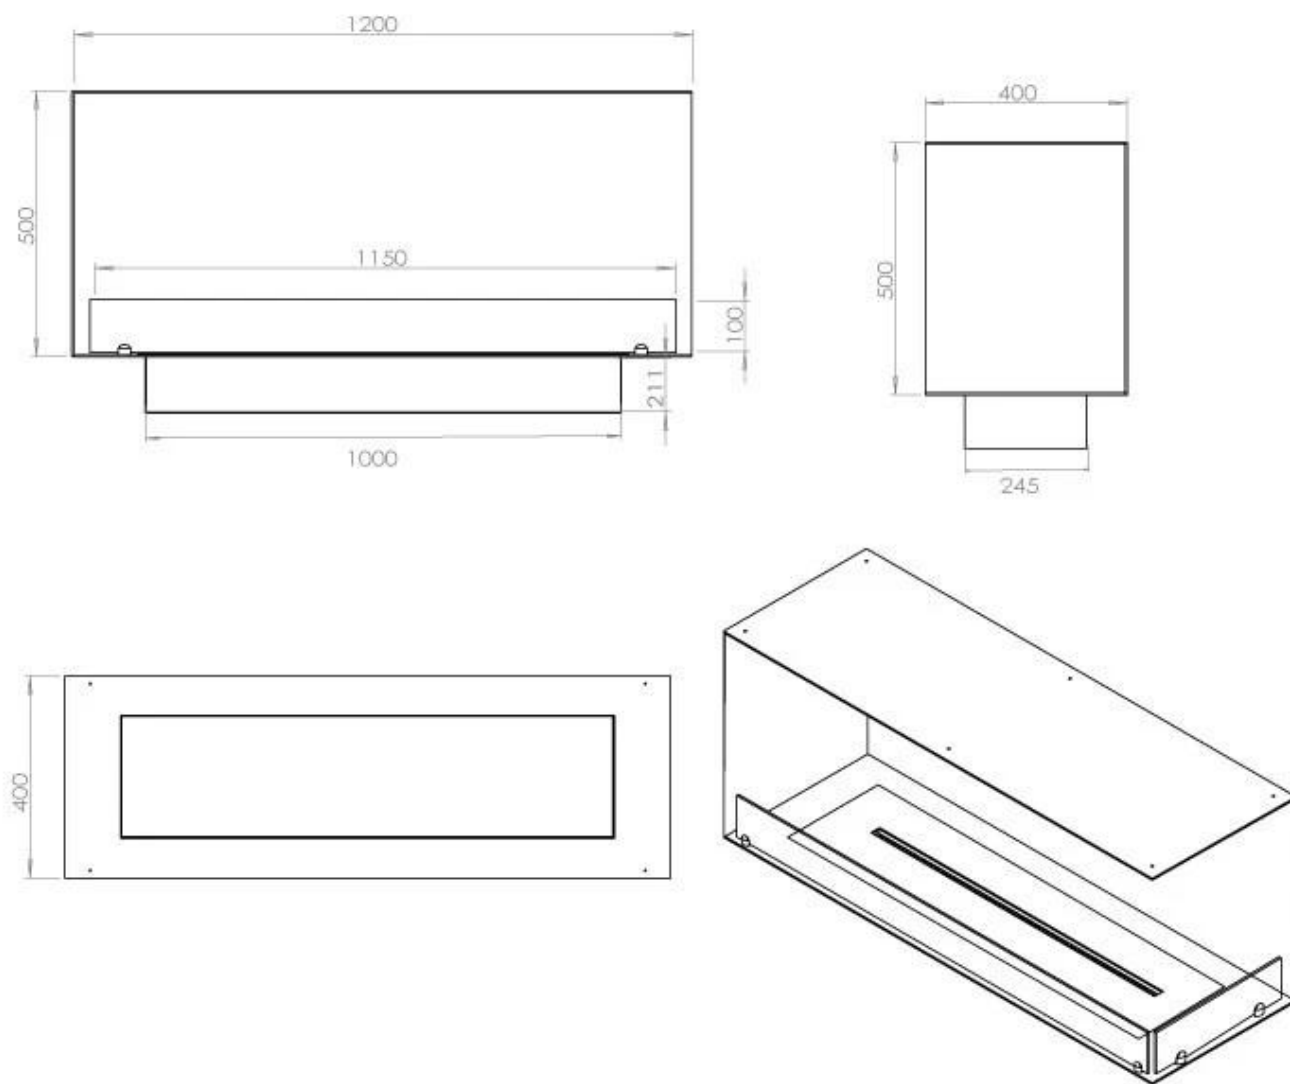

Automatic burner 1000