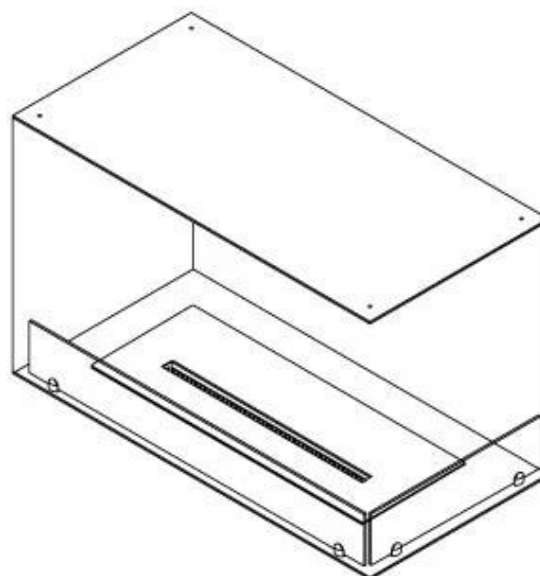

FOCO CORNER RIGHT 800

BIO-30-119

Chimenea de bioetanol en la esquina derecha con una longitud de 80 cm. Diseñada para ser empotrada en la esquina de una pared donde podrá ver las llamas desde dos lados. Elija entre un quemador manual o automático.

Medidas

| | |
|-------------|-------|
| Largo/Ancho | 80 cm |
| Altura | 50 cm |
| Profundidad | 40 cm |
| Peso | 25 kg |

Apariencia

| | |
|------------------|-------|
| Material | Acero |
| Grosor del acero | 4 mm |
| Color | Negro |
| Vidrio incluido | Sí |

Tipo

| | |
|------------------------------------|--------------------------------------|
| Tipo de producto | Chimenea bioetanol empotrada 2 caras |
| Combustible | Bioetanol |
| Conducto de chimenea | No requiere conducto |
| Marca | Foco |
| Uso | Interior |
| Vista de las llamas | 46 |
| Garantía | 2 Años |
| Tasa de cambio de aire recomendada | 1 |