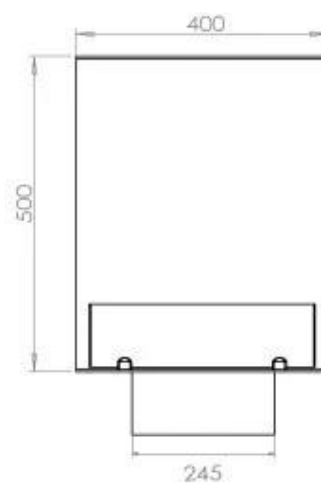

FOCO CORNER RIGHT 800

BIO-30-119

Chimenea de bioetanol en la esquina derecha con una longitud de 80 cm. Diseñada para ser empotrada en la esquina de una pared donde podrá ver las llamas desde dos lados. Elija entre un quemador manual o automático.

ESPECIFICACIONES TÉCNICAS

Quemador - Funciones

Control	Remoto
Control	Automático
Control	Manual
Tamaño mínimo de habitación	70 metros cúbicos
Llama ajustable	Sí
Modelo de quemador	3,5 Litros Superior
Longitud de la llama	45 cm
Tiempo de combustión hasta	7,5 horas
Control remoto	Sí (compra adicional)
Requisitos de alimentación	No
Requisitos de alimentación	Sí
Poder calorífico (máx.)	3,2 kW
Consumo	0,46 L/hora

Medidas

Largo/Ancho	80 cm
Altura	50 cm
Profundidad	40 cm
Peso	25 kg

Apariencia

Material	Acero
Grosor del acero	4 mm
Color	Negro
Vidrio incluido	Sí

Automatic burner

PrimeFire 700

Superior Manual