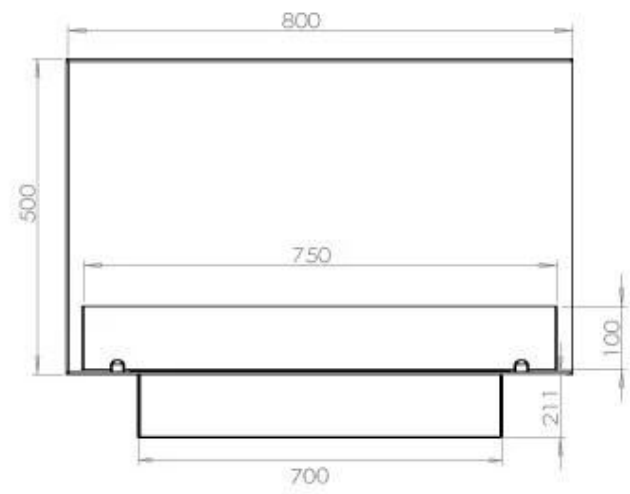

Automatic burner