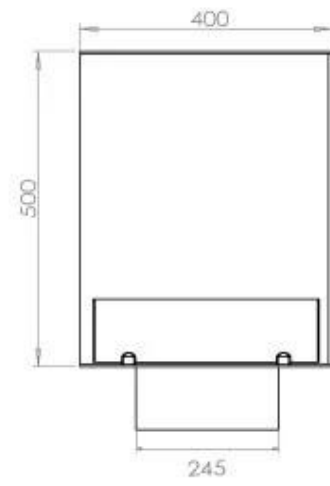

Automatic burner