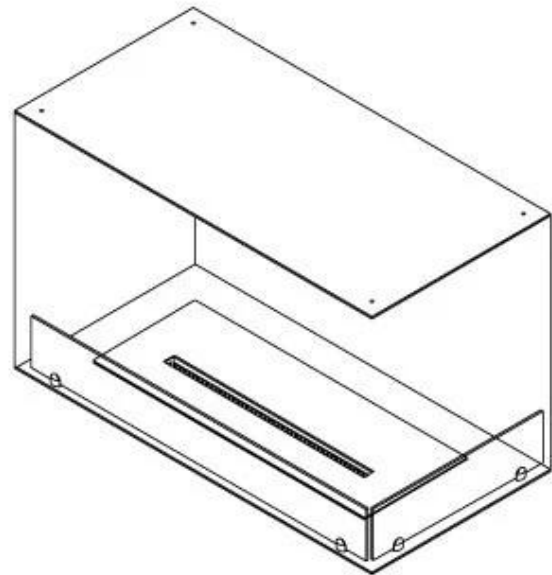

FOCO CORNER RIGHT 800

BIO-30-119

Chimenea de bioetanol en la esquina derecha con una longitud de 80 cm. Diseñada para ser empotrada en la esquina de una pared donde podrá ver las llamas desde dos lados. Elija entre un quemador manual o automático.

Medidas

Largo/Ancho	80 cm
Altura	50 cm
Profundidad	40 cm
Peso	25 kg

Apariencia

Material	Acero
Grosor del acero	4 mm
Color	Negro
Vidrio incluido	Sí

Automatic burner

PrimeFire 700

Superior Manual