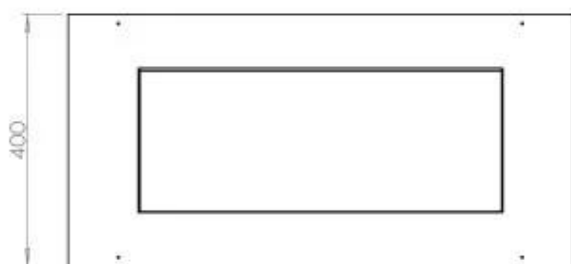

Medidas

Largo/Ancho	80 cm
Altura	50 cm
Profundidad	40 cm
Peso	25 kg

Apariencia

Material	Acero
Grosor del acero	4 mm
Color	Negro
Vidrio incluido	Sí

Automatic burner

PrimeFire 700

Superior Manual