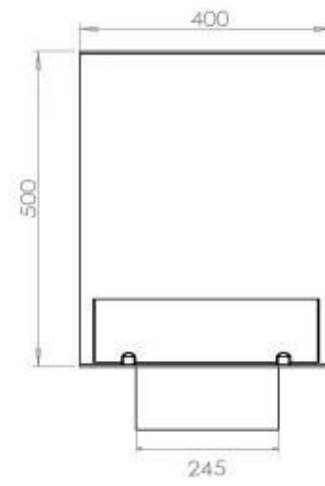

FOCO CORNER RIGHT 800

BIO-30-119

Chimenea de bioetanol en la esquina derecha con una longitud de 80 cm. Diseñada para ser empotrada en la esquina de una pared donde podrá ver las llamas desde dos lados. Elija entre un quemador manual o automático.

ESPECIFICACIONES TÉCNICAS

Quemador - Funciones

Control	Remoto
Control	Automático
Control	Manual
Tamaño mínimo de habitación	70 metros cúbicos
Llama ajustable	Sí
Modelo de quemador	3,5 Litros Superior
Longitud de la llama	45 cm
Tiempo de combustión hasta	7,5 horas
Control remoto	Sí (compra adicional)
Requisitos de alimentación	No
Requisitos de alimentación	Sí
Poder calorífico (máx.)	3,2 kW
Consumo	0,46 L/hora

Medidas

Largo/Ancho	80 cm
Altura	50 cm
Profundidad	40 cm
Peso	25 kg

Apariencia

Material	Acero
Grosor del acero	4 mm
Color	Negro
Vidrio incluido	Sí

Automatic burner

PrimeFire 700

Superior Manual