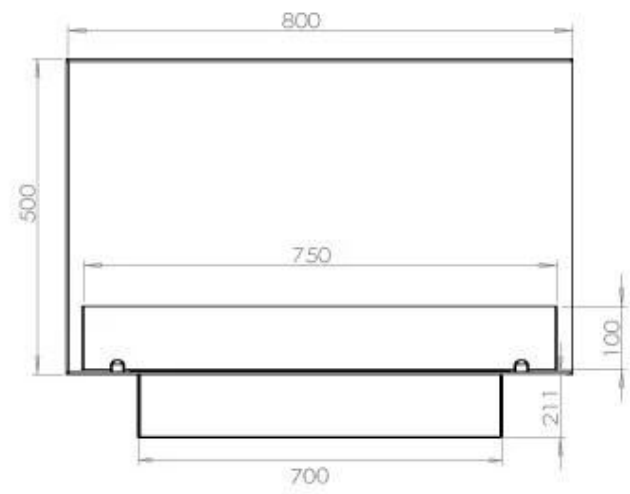

FOCO CORNER RIGHT 800

BIO-30-119

Chimenea de bioetanol en la esquina derecha con una longitud de 80 cm. Diseñada para ser empotrada en la esquina de una pared donde podrá ver las llamas desde dos lados. Elija entre un quemador manual o automático.

ESPECIFICACIONES TÉCNICAS

Quemador - Funciones

Control	Remoto
Control	Automático
Control	Manual
Tamaño mínimo de habitación	70 metros cúbicos
Llama ajustable	Sí
Modelo de quemador	3,5 Litros Superior
Longitud de la llama	45 cm
Tiempo de combustión hasta	7,5 horas
Control remoto	Sí (compra adicional)
Requisitos de alimentación	No
Requisitos de alimentación	Sí
Poder calorífico (máx.)	3,2 kW
Consumo	0,46 L/hora

Medidas

Largo/Ancho	80 cm
Altura	50 cm
Profundidad	40 cm
Peso	25 kg

Apariencia

Material	Acero
Grosor del acero	4 mm
Color	Negro
Vidrio incluido	Sí

Automatic burner

PrimeFire 700

Superior Manual