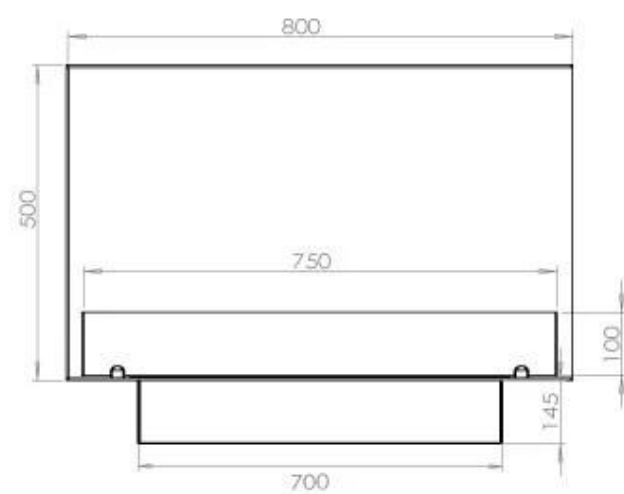

FOCO CORNER RIGHT 800

BIO-30-119

Chimenea de bioetanol en la esquina derecha con una longitud de 80 cm. Diseñada para ser empotrada en la esquina de una pared donde podrá ver las llamas desde dos lados. Elija entre un quemador manual o automático.

ESPECIFICACIONES TÉCNICAS

Quemador - Funciones

Control	Remoto
Control	Automático
Control	Manual
Tamaño mínimo de habitación	70 metros cúbicos
Llama ajustable	Sí
Modelo de quemador	3,5 Litros Superior
Longitud de la llama	45 cm
Tiempo de combustión hasta	7,5 horas
Control remoto	Sí (compra adicional)
Requisitos de alimentación	No
Requisitos de alimentación	Sí
Poder calorífico (máx.)	3,2 kW
Consumo	0,46 L/hora

Medidas

Largo/Ancho	80 cm
Altura	50 cm
Profundidad	40 cm
Peso	25 kg

Apariencia

Material	Acero
Grosor del acero	4 mm
Color	Negro
Vidrio incluido	Sí

Automatic burner

PrimeFire 700

Superior Manual