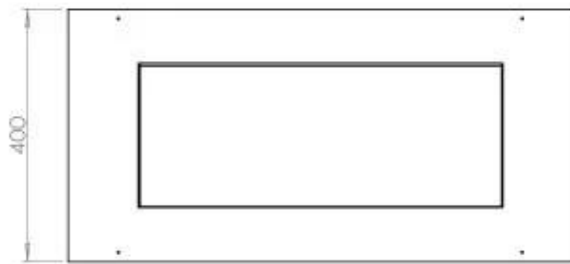

FOCO CORNER RIGHT 800

BIO-30-119

Chimenea de bioetanol en la esquina derecha con una longitud de 80 cm. Diseñada para ser empotrada en la esquina de una pared donde podrá ver las llamas desde dos lados. Elija entre un quemador manual o automático.

Medidas

Largo/Ancho	80 cm
Altura	50 cm
Profundidad	40 cm
Peso	25 kg

Apariencia

Material	Acero
Grosor del acero	4 mm
Color	Negro
Vidrio incluido	Sí

Automatic burner

PrimeFire 700

Superior Manual