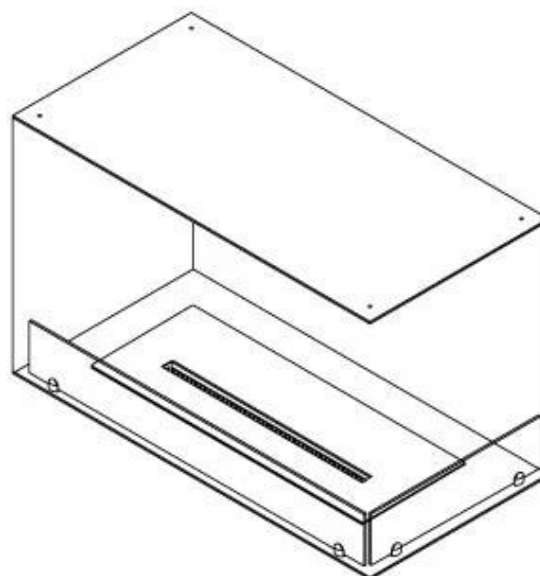

FOCO CORNER RIGHT 800

BIO-30-119

Chimenea de bioetanol en la esquina derecha con una longitud de 80 cm. Diseñada para ser empotrada en la esquina de una pared donde podrá ver las llamas desde dos lados. Elija entre un quemador manual o automático.

Medidas

Largo/Ancho	80 cm
Altura	50 cm
Profundidad	40 cm
Peso	25 kg

Apariencia

Material	Acero
Grosor del acero	4 mm
Color	Negro
Vidrio incluido	Sí

Automatic burner

PrimeFire 700

Superior Manual