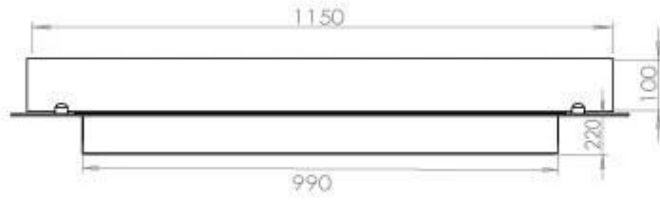

Apariencia

Material	Acero
Grosor del acero	4 mm
Color	Negro
Vidrio incluido	Sí

Tipo

Tipo de producto	4-sided built-in bioethanol fireplace
Combustible	Bioetanol
Conducto de chimenea	No requiere conducto
Marca	Foco
Uso	Interior
Vista de las llamas	44,1
Garantía	2 Años
Tasa de cambio de aire recomendada	1

Medidas

Largo/Ancho	120 cm
Profundidad	40 cm
Peso	35 kg

Superior Manual

Automatic burner

PrimeFire 1000

FLA 3 990 mm

FLA 3+ 990 mm