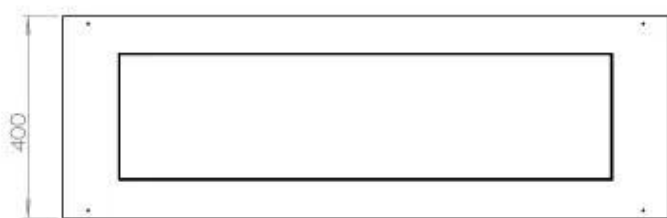

Medidas

Largo/Ancho	120 cm
Profundidad	40 cm
Peso	35 kg

Superior Manual

Automatic burner

PrimeFire 1000

FLA 3 990 mm

FLA 3+ 990 mm