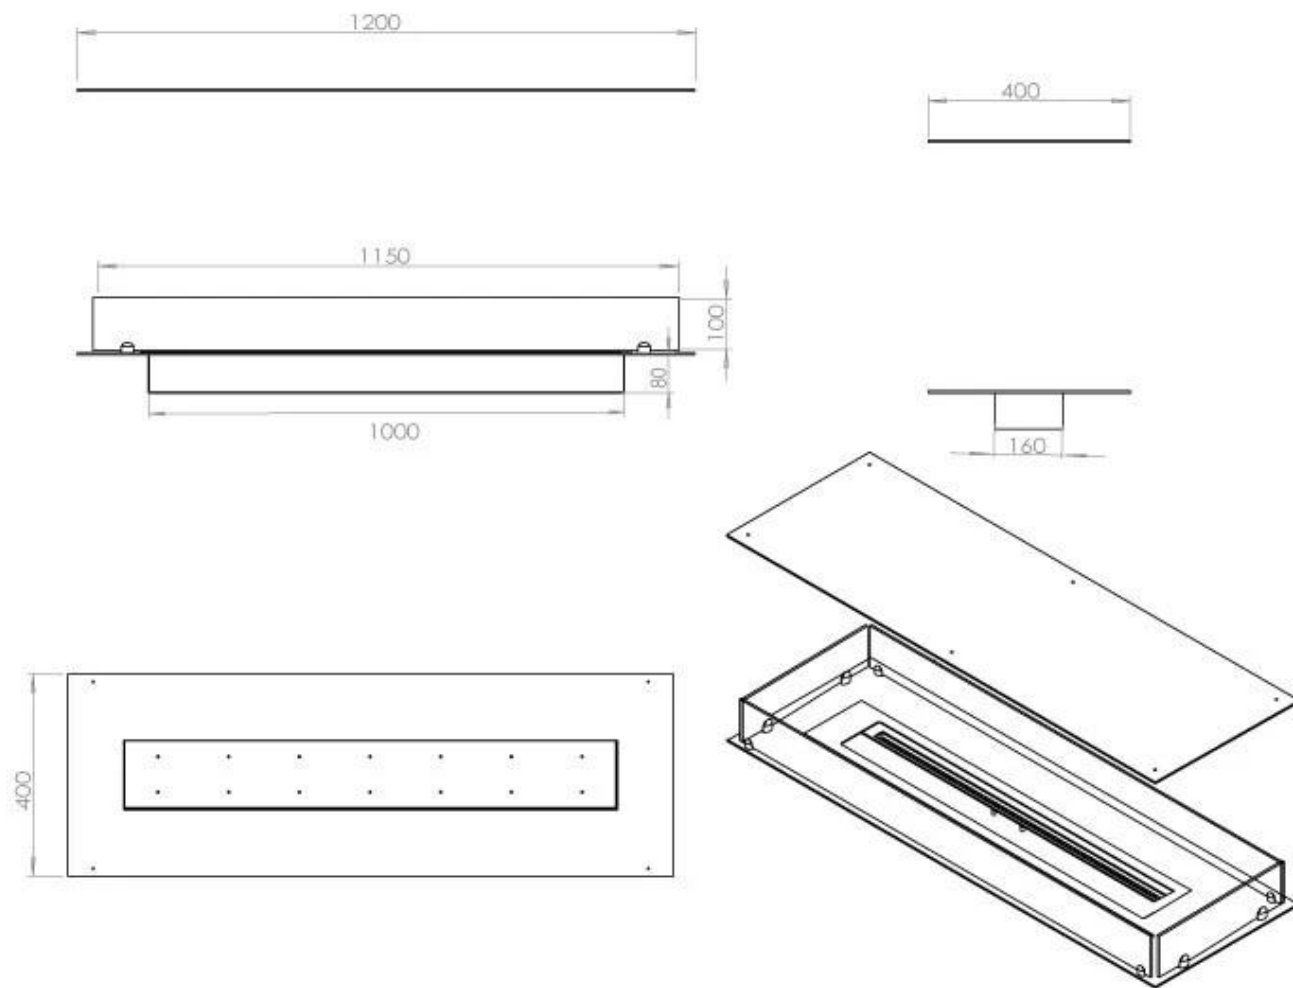

Superior Manual