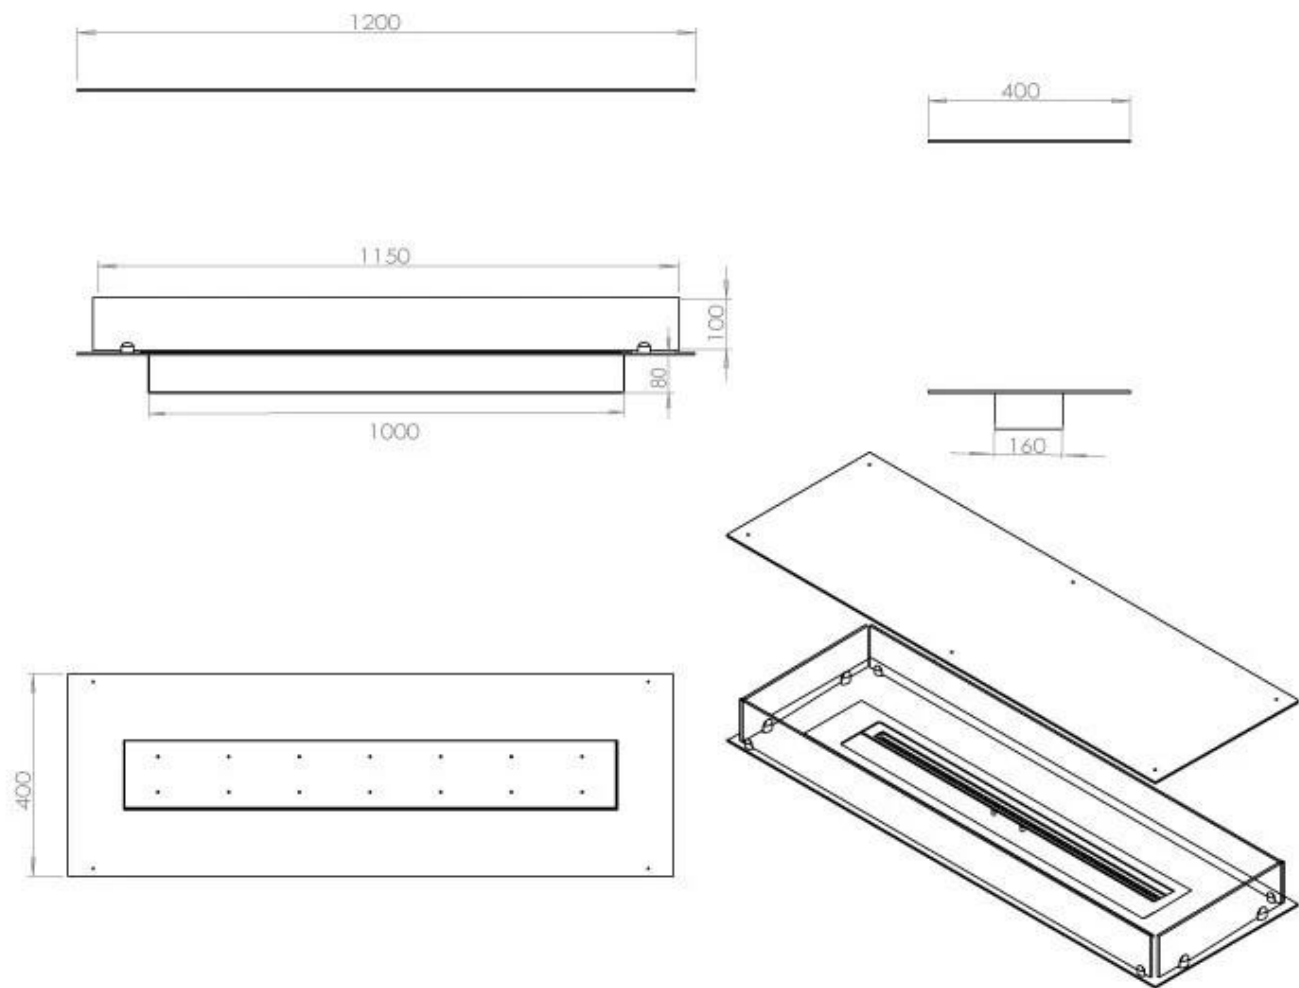

ESPECIFICACIONES TÉCNICAS

Quemador - Funciones

Control	Remoto
Control	Automático
Control	Manual
Tamaño mínimo de habitación	90 metros cúbicos
Llama ajustable	Sí
Modelo de quemador	5 Litros Superior
Longitud de la llama	85 cm
Tiempo de combustión hasta	6 horas
Control remoto	Sí (compra adicional)
Requisitos de alimentación	No
Requisitos de alimentación	Sí
Poder calorífico (máx.)	6,2 kW
Consumo	0,87 L/hora

Apariencia

Material	Acero
Grosor del acero	4 mm
Color	Negro
Vidrio incluido	Sí

Tipo

Tipo de producto	4-sided built-in bioethanol fireplace
Combustible	Bioetanol
Conducto de chimenea	No requiere conducto
Marca	Foco
Uso	Interior
Vista de las llamas	44,1
Garantía	2 Años
Tasa de cambio de aire recomendada	1

Medidas

Largo/Ancho	120 cm
Profundidad	40 cm
Peso	35 kg

Superior Manual

Automatic burner

PrimeFire 1000

FLA 3 990 mm

FLA 3+ 990 mm