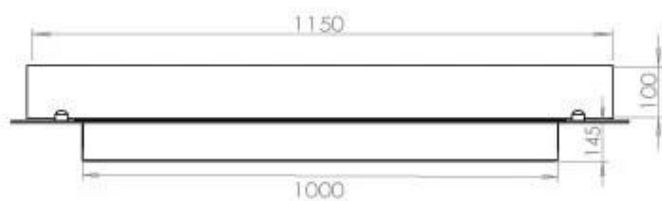

Medidas

Largo/Ancho	120 cm
Profundidad	40 cm
Peso	35 kg

Superior Manual

Automatic burner

PrimeFire 1000

FLA 3 990 mm

FLA 3+ 990 mm