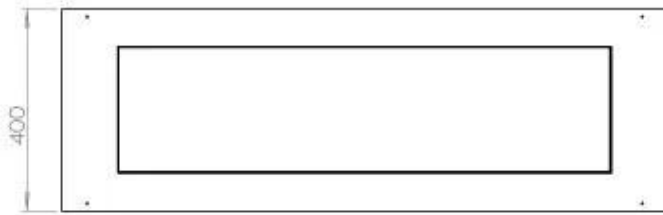

Medidas

Largo/Ancho	120 cm
Profundidad	40 cm
Peso	35 kg

Superior Manual

Automatic burner

PrimeFire 1000

FLA 3 990 mm

FLA 3+ 990 mm