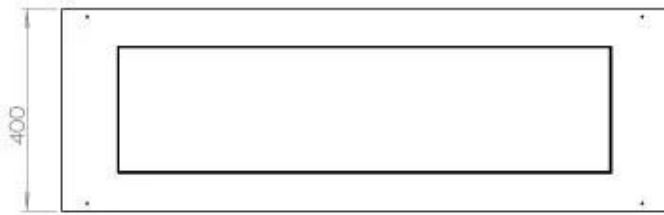

Medidas

Largo/Ancho	120 cm
Profundidad	40 cm
Peso	35 kg

Superior Manual

Automatic burner

PrimeFire 1000

FLA 3 990 mm

FLA 3+ 990 mm