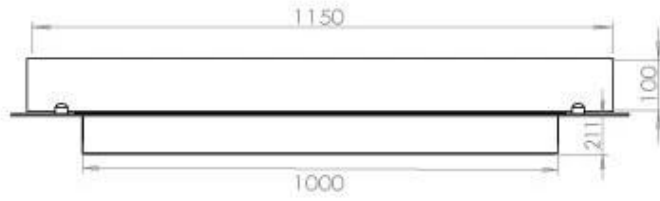

Apariencia

Material	Acero
Grosor del acero	4 mm
Color	Negro
Vidrio incluido	Sí

Tipo

Tipo de producto	4-sided built-in bioethanol fireplace
Combustible	Bioetanol
Conducto de chimenea	No requiere conducto
Marca	Foco
Uso	Interior
Vista de las llamas	44,1
Garantía	2 Años
Tasa de cambio de aire recomendada	1

Medidas

Largo/Ancho	120 cm
Profundidad	40 cm
Peso	35 kg

Superior Manual

Automatic burner

PrimeFire 1000

FLA 3 990 mm

FLA 3+ 990 mm