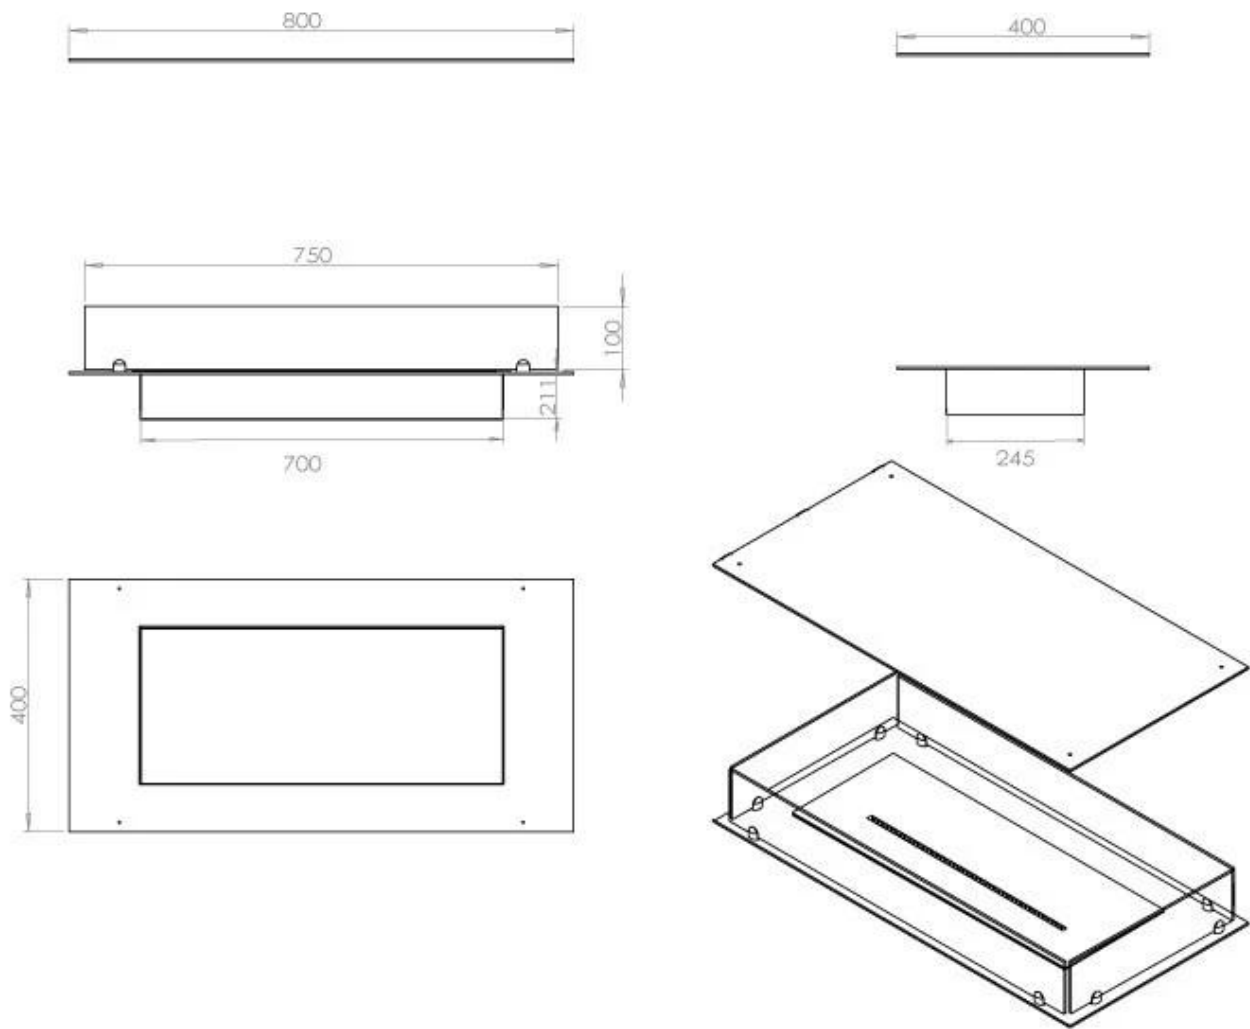

Automatic burner 700