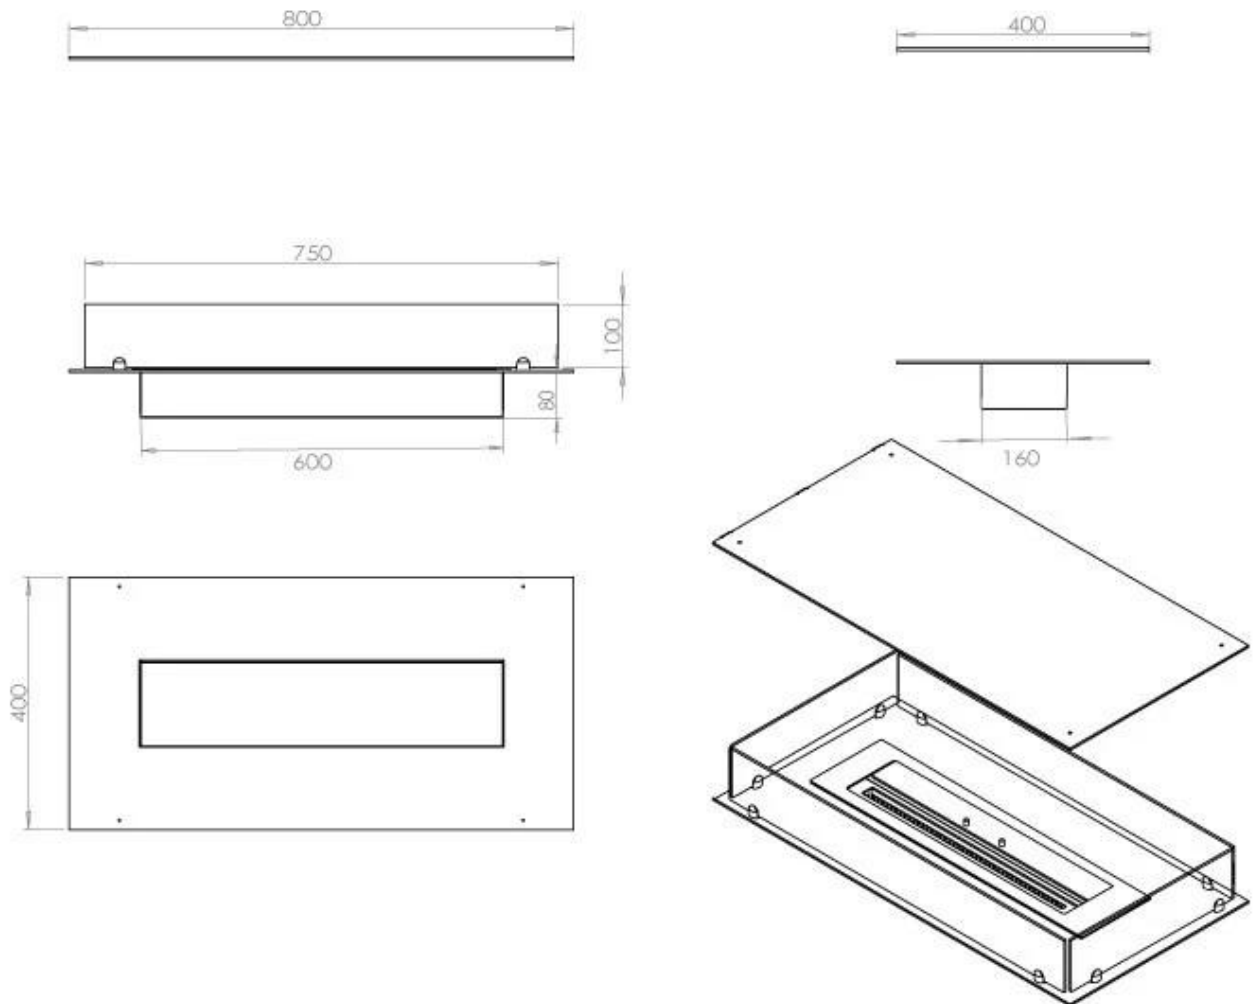

Superior Manual