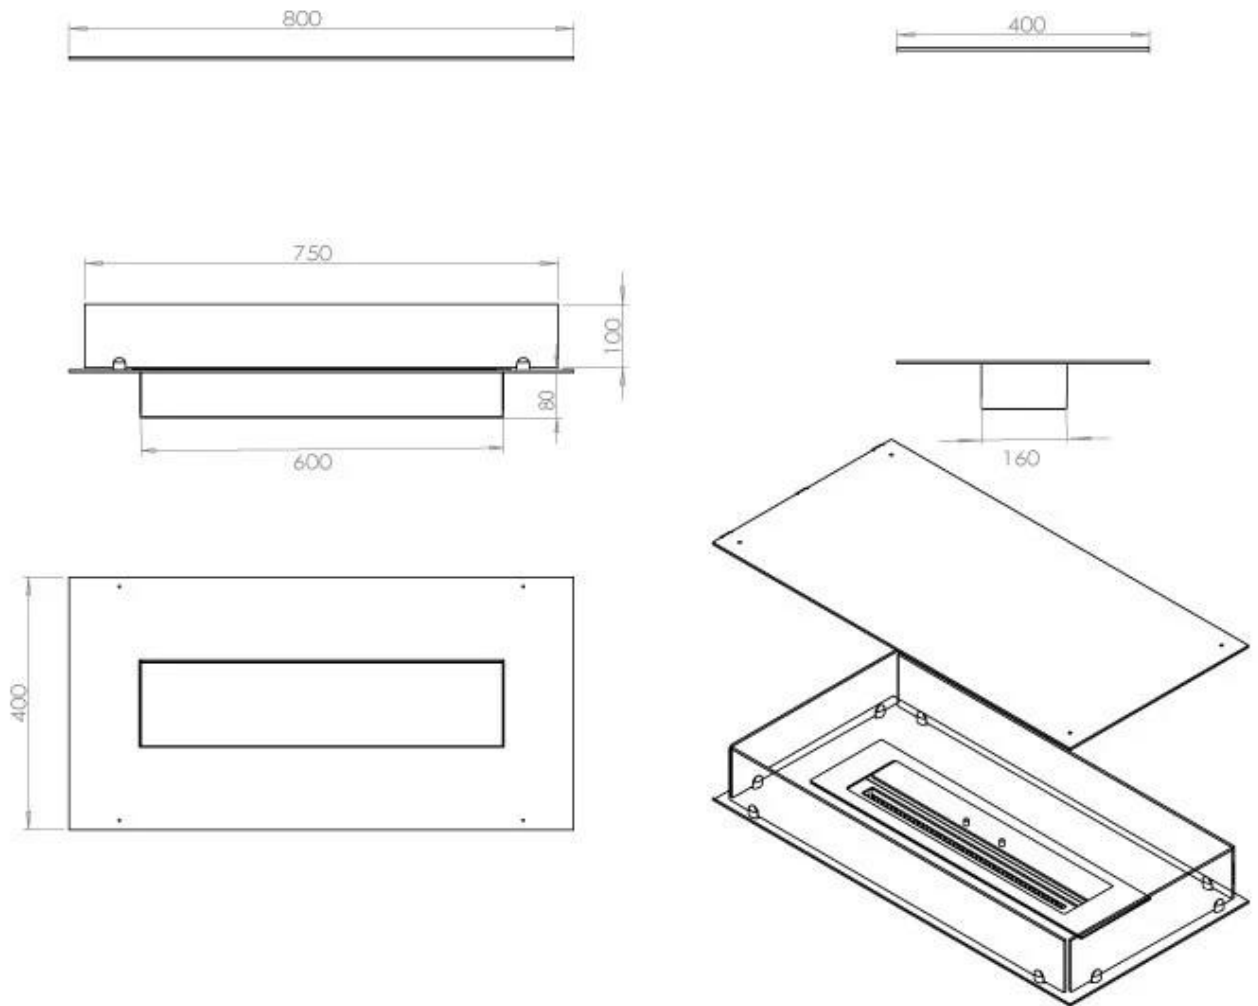

Superior Manual