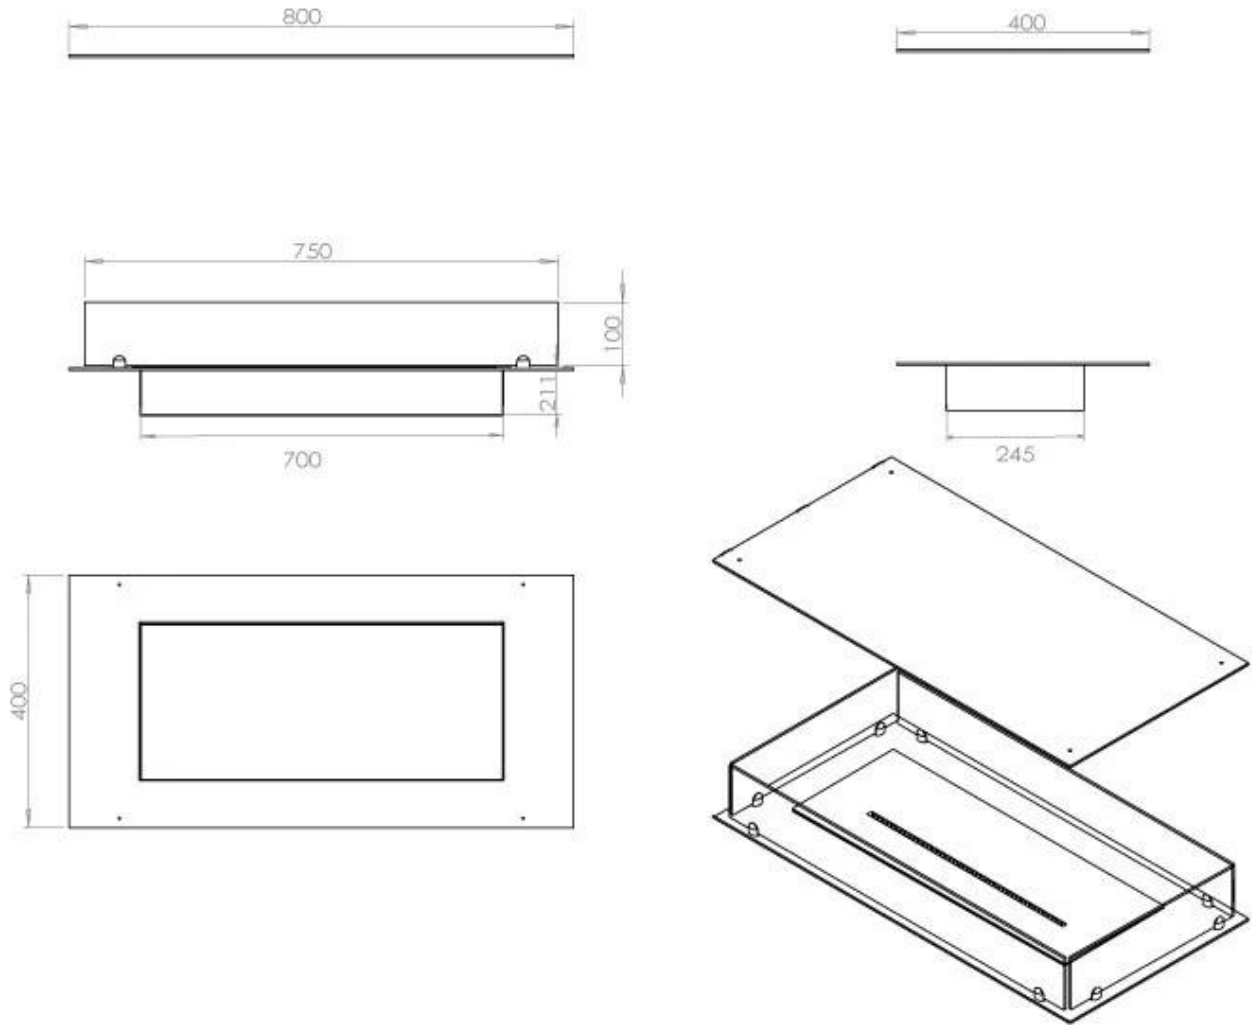

Automatic burner 700