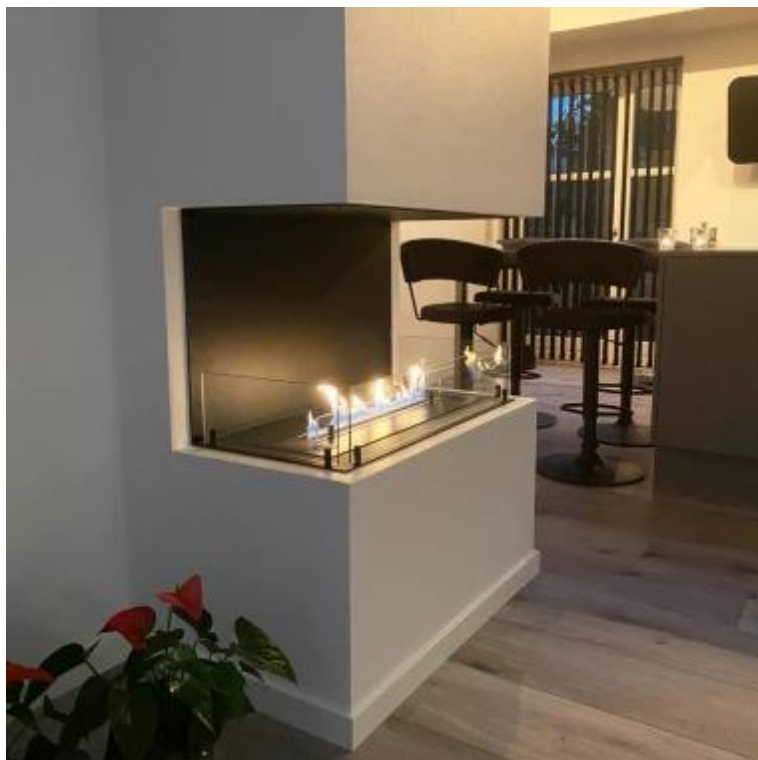

FOCO THREE 800

BIO-30-113

Foco Tres 800 es una chimenea de bioetanol incorporada por tres lados, diseñada para ser empotrada en una pared donde podrá ver las llamas desde tres lados diferentes. Elija entre un quemador manual o automático.

ESPECIFICACIONES TÉCNICAS

Quemador - Funciones

Control	Remoto
Control	Automático
Control	Manual
Tamaño mínimo de habitación	70 metros cúbicos
Llama ajustable	Sí
Modelo de quemador	3,5 Litros Superior
Longitud de la llama	45 cm
Control remoto	Sí (compra adicional)
Tiempo de combustión hasta	7,5 horas
Requisitos de alimentación	No
Requisitos de alimentación	Sí
Poder calorífico (máx.)	3,2 kW
Consumo	0,46 L/hora

Tipo

Tipo de producto	Chimenea bioetanol empotrada 3 caras
Combustible	Bioetanol
Conducto de chimenea	No requiere conducto
Marca	Foco
Uso	Interior
Garantía	2 Años
Tasa de cambio de aire recomendada	1

Medidas

Largo/Ancho	80 cm
Altura	50 cm
Profundidad	40 cm
Peso	25 kg

Apariencia

Material	Acero
Grosor del acero	4 mm
Color	Negro
Vidrio incluido	Sí