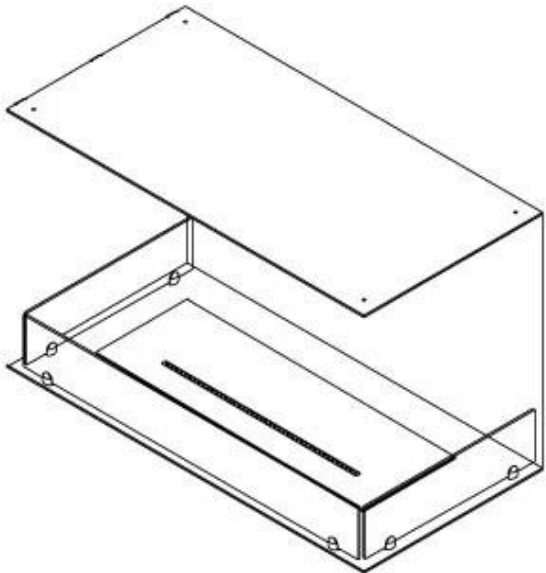

ESPECIFICACIONES TÉCNICAS

Quemador - Funciones

Llama ajustable	Sí
Control	Remoto
Control	Automático
Control	Manual
Tamaño mínimo de habitación	70 metros cúbicos
Longitud de la llama	45 cm
Modelo de quemador	3,5 Litros Superior
Control remoto	Sí (compra adicional)
Tiempo de combustión hasta	7,5 horas
Requisitos de alimentación	No
Requisitos de alimentación	Sí
Poder calorífico (máx.)	3,2 kW
Consumo	0,46 L/hora

Medidas

Largo/Ancho	80 cm
Altura	50 cm
Profundidad	40 cm
Peso	25 kg

Apariencia

Material	Acero
Grosor del acero	4 mm
Color	Negro
Vidrio incluido	Sí

Tipo

Tipo de producto	Chimenea bioetanol empotrada 3 caras
Combustible	Bioetanol
Marca	Foco
Conducto de chimenea	No requiere conducto
Uso	Interior
Garantía	2 Años
Tasa de cambio de aire recomendada	1