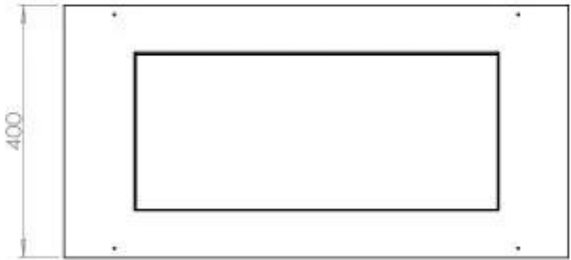

Medidas

Largo/Ancho	80 cm
Altura	50 cm
Profundidad	40 cm
Peso	25 kg

Apariencia

Material	Acero
Grosor del acero	4 mm
Color	Negro
Vidrio incluido	Sí

Tipo

Tipo de producto	Chimenea bioetanol empotrada 3 caras
Combustible	Bioetanol
Marca	Foco
Conducto de chimenea	No requiere conducto
Uso	Interior
Garantía	2 Años
Tasa de cambio de aire recomendada	1