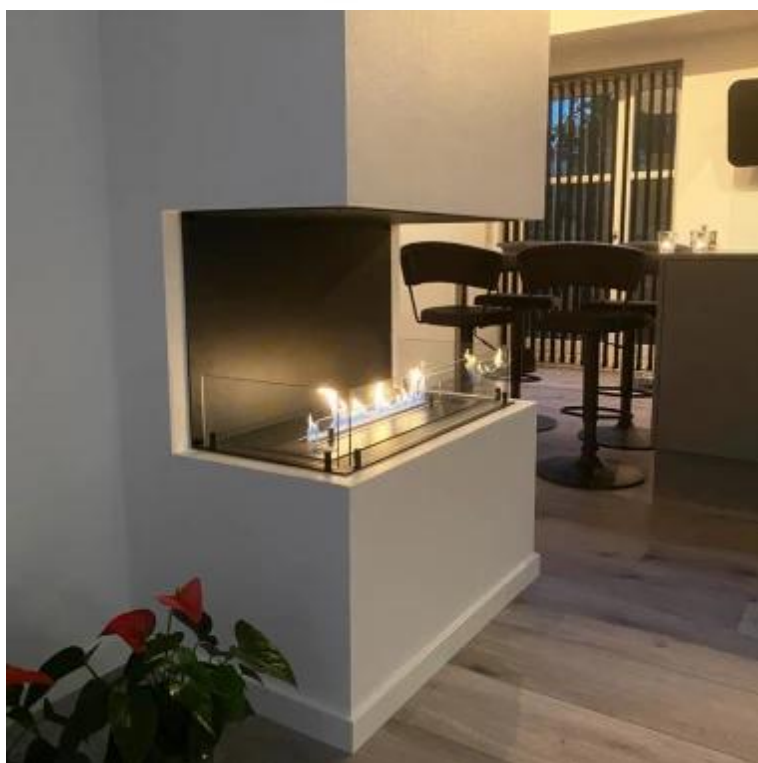

FOCO THREE 800

BIO-30-113

Foco Tres 800 es una chimenea de bioetanol incorporada por tres lados, diseñada para ser empotrada en una pared donde podrá ver las llamas desde tres lados diferentes. Elija entre un quemador manual o automático.

ESPECIFICACIONES TÉCNICAS

Quemador - Funciones

Llama ajustable	Sí
Control	Remoto
Control	Automático
Control	Manual
Tamaño mínimo de habitación	70 metros cúbicos
Longitud de la llama	45 cm
Modelo de quemador	3,5 Litros Superior
Control remoto	Sí (compra adicional)
Tiempo de combustión hasta	7,5 horas
Requisitos de alimentación	No
Requisitos de alimentación	Sí
Poder calorífico (máx.)	3,2 kW
Consumo	0,46 L/hora

Medidas

Largo/Ancho	80 cm
Altura	50 cm
Profundidad	40 cm
Peso	25 kg

Apariencia

Material	Acero
Grosor del acero	4 mm
Color	Negro
Vidrio incluido	Sí

Tipo

Tipo de producto	Chimenea bioetanol empotrada 3 caras
Combustible	Bioetanol
Marca	Foco
Conducto de chimenea	No requiere conducto
Uso	Interior
Garantía	2 Años
Tasa de cambio de aire recomendada	1