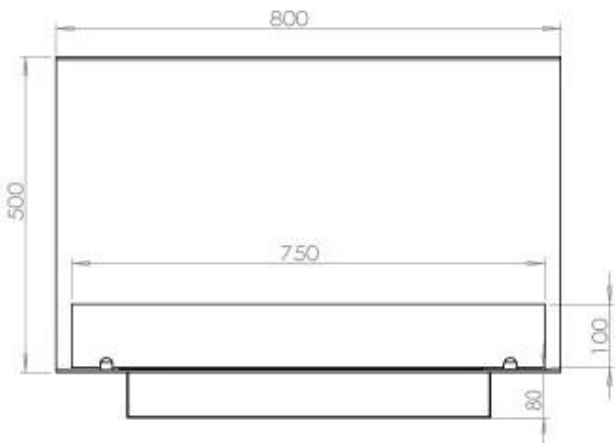

ESPECIFICACIONES TÉCNICAS

Quemador - Funciones

Llama ajustable	Sí
Control	Remoto
Control	Automático
Control	Manual
Tamaño mínimo de habitación	70 metros cúbicos
Longitud de la llama	45 cm
Modelo de quemador	3,5 Litros Superior
Control remoto	Sí (compra adicional)
Tiempo de combustión hasta	7,5 horas
Requisitos de alimentación	No
Requisitos de alimentación	Sí
Poder calorífico (máx.)	3,2 kW
Consumo	0,46 L/hora

Medidas

Largo/Ancho	80 cm
Altura	50 cm
Profundidad	40 cm
Peso	25 kg

Apariencia

Material	Acero
Grosor del acero	4 mm
Color	Negro
Vidrio incluido	Sí

Tipo

Tipo de producto	Chimenea bioetanol empotrada 3 caras
Combustible	Bioetanol
Marca	Foco
Conducto de chimenea	No requiere conducto
Uso	Interior
Garantía	2 Años
Tasa de cambio de aire recomendada	1