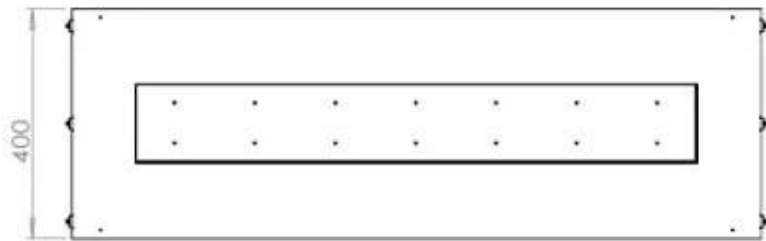

#### Medidas

Largo/Ancho	120 cm
Altura	50 cm
Profundidad	40 cm
Peso	35 kg