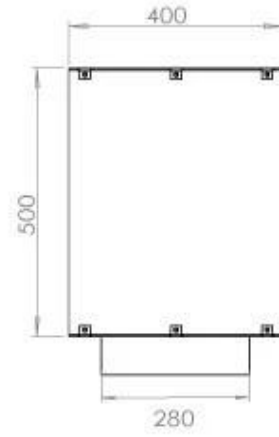

#### Medidas

Largo/Ancho	120 cm
Altura	50 cm
Profundidad	40 cm
Peso	35 kg

### FLA 3 990 mm