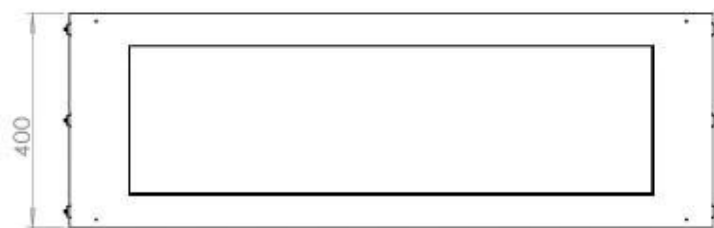

Medidas

Largo/Ancho	120 cm
Altura	50 cm
Profundidad	40 cm
Peso	35 kg

PrimeFire 1000

FLA 3 990 mm

FLA 3+ 990 mm

Automatic burner 1000