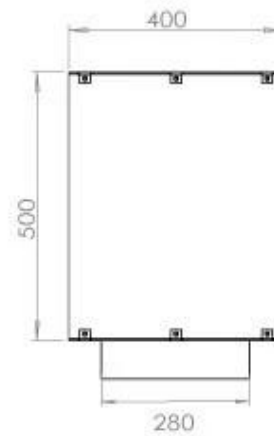

FLA 3+ 990 mm