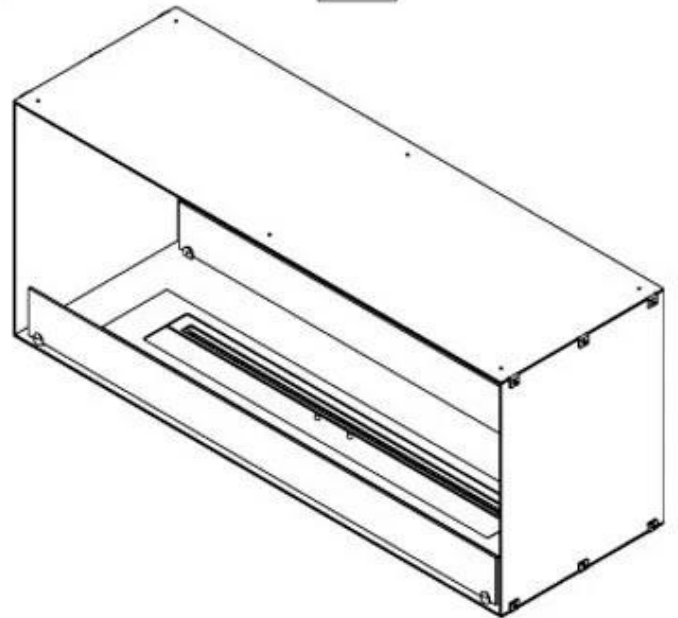

FOCO TWO 1200

BIO-30-106

Foco Dos 1200 es una chimenea de bioetanol de túnel de dos caras para instalar en una pared, donde podrá ver el fuego desde dos lados opuestos. Elija entre un quemador manual o automático.

ESPECIFICACIONES TÉCNICAS

Quemador - Funciones

Control	Remoto
Control	Automático
Control	Manual
Tamaño mínimo de habitación	90 metros cúbicos
Llama ajustable	Sí
Modelo de quemador	5 Litros Superior
Longitud de la llama	85 cm
Tiempo de combustión hasta	6 horas
Control remoto	Sí (compra adicional)
Requisitos de alimentación	No
Requisitos de alimentación	Sí
Poder calorífico (máx.)	6,2 kW
Consumo	0,72 L/hora

Apariencia

Material	Acero
Grosor del acero	4 mm
Color	Negro
Vidrio incluido	Sí

Tipo

Tipo de producto	Chimenea bioetanol empotrada 2 caras
Combustible	Bioetanol
Conducto de chimenea	No requiere conducto
Marca	Foco
Uso	Interior
Garantía	2 Años
Tasa de cambio de aire recomendada	1

Medidas

Largo/Ancho	120 cm
Altura	50 cm
Profundidad	40 cm
Peso	35 kg

PrimeFire 1000

FLA 3 990 mm

FLA 3+ 990 mm

Automatic burner 1000