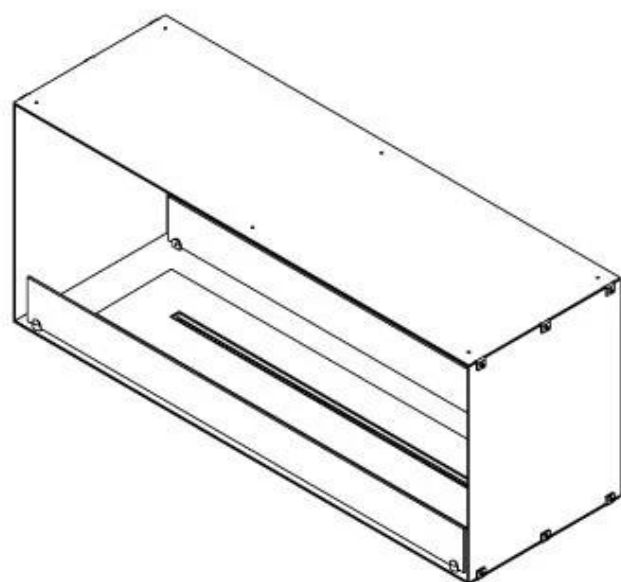

PrimeFire 1000