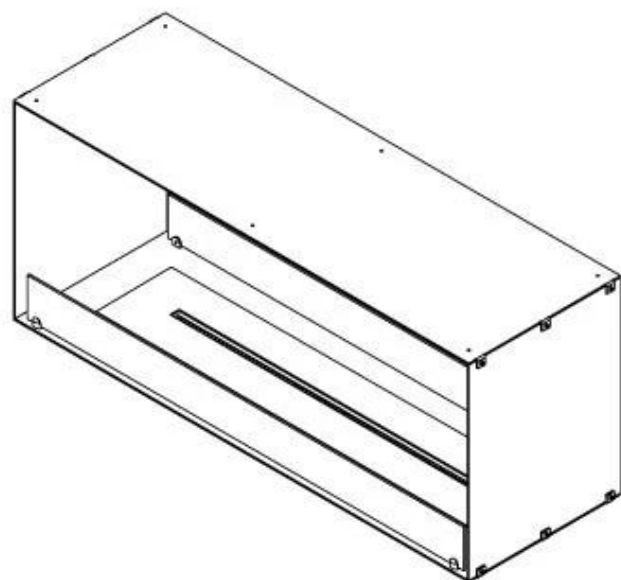

FOCO TWO 1200

BIO-30-106

Foco Dos 1200 es una chimenea de bioetanol de túnel de dos caras para instalar en una pared, donde podrá ver el fuego desde dos lados opuestos. Elija entre un quemador manual o automático.

Medidas

Largo/Ancho	120 cm
Altura	50 cm
Profundidad	40 cm
Peso	35 kg

PrimeFire 1000

FLA 3 990 mm

FLA 3+ 990 mm

Automatic burner 1000