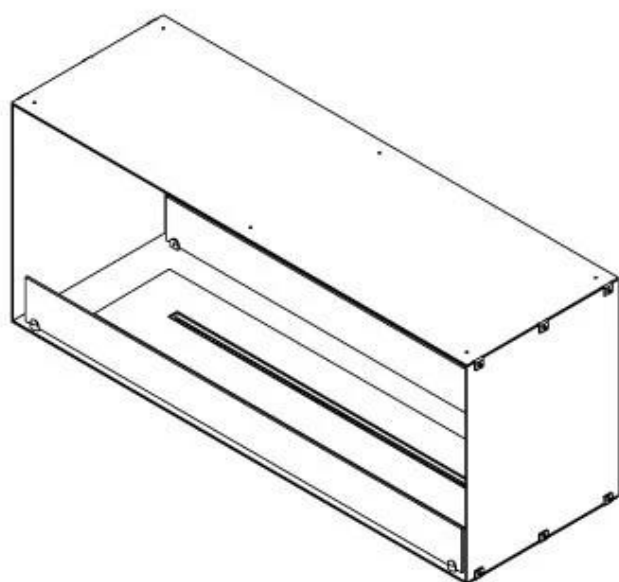

FOCO TWO 1200

BIO-30-106

Foco Dos 1200 es una chimenea de bioetanol de túnel de dos caras para instalar en una pared, donde podrá ver el fuego desde dos lados opuestos. Elija entre un quemador manual o automático.

Medidas

Largo/Ancho	120 cm
Altura	50 cm
Profundidad	40 cm
Peso	35 kg

PrimeFire 1000

FLA 3 990 mm

FLA 3+ 990 mm

Automatic burner 1000