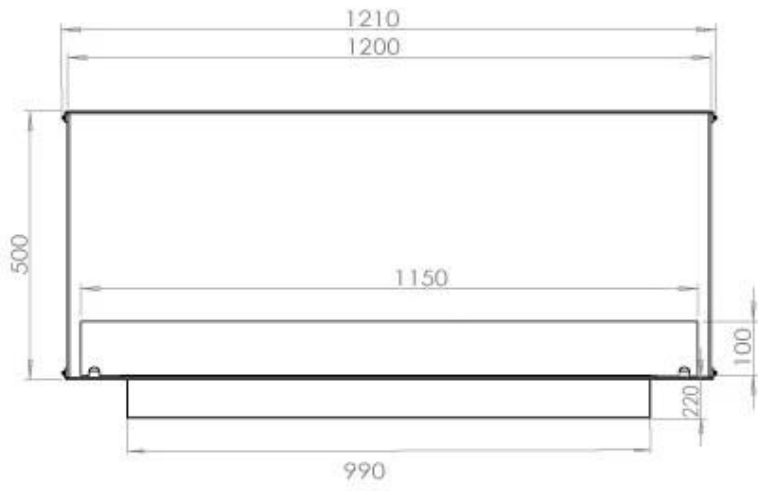

#### Medidas

Largo/Ancho	120 cm
Altura	50 cm
Profundidad	40 cm
Peso	35 kg

### FLA 3 990 mm