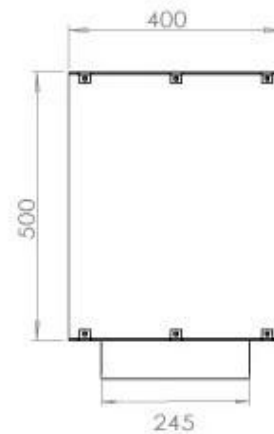

PrimeFire 1000