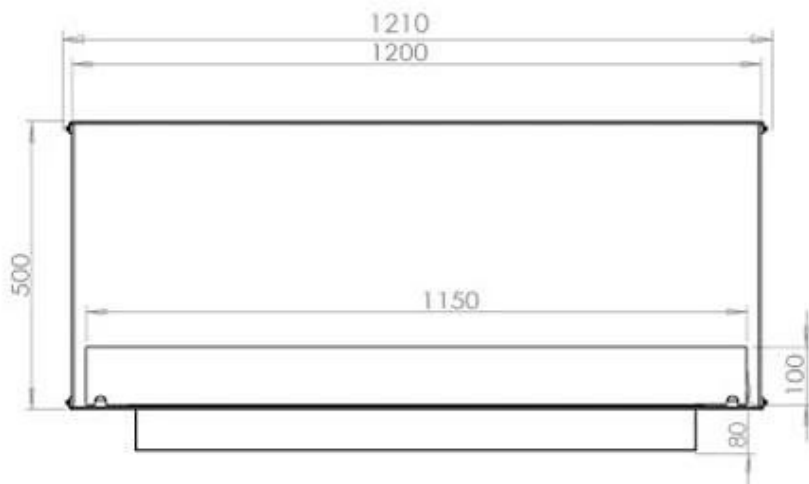

ESPECIFICACIONES TÉCNICAS

Quemador - Funciones

Control	Remoto
Control	Automático
Control	Manual
Tamaño mínimo de habitación	90 metros cúbicos
Llama ajustable	Sí
Modelo de quemador	5 Litros Superior
Longitud de la llama	85 cm
Tiempo de combustión hasta	6 horas
Control remoto	Sí (compra adicional)
Requisitos de alimentación	No
Requisitos de alimentación	Sí
Poder calorífico (máx.)	6,2 kW
Consumo	0,72 L/hora

Apariencia

Material	Acero
Grosor del acero	4 mm
Color	Negro
Vidrio incluido	Sí

Tipo

Tipo de producto	Chimenea bioetanol empotrada 2 caras
Combustible	Bioetanol
Conducto de chimenea	No requiere conducto
Marca	Foco
Uso	Interior
Garantía	2 Años
Tasa de cambio de aire recomendada	1

Medidas

Largo/Ancho	120 cm
Altura	50 cm
Profundidad	40 cm
Peso	35 kg

PrimeFire 1000

FLA 3 990 mm

FLA 3+ 990 mm

Automatic burner 1000