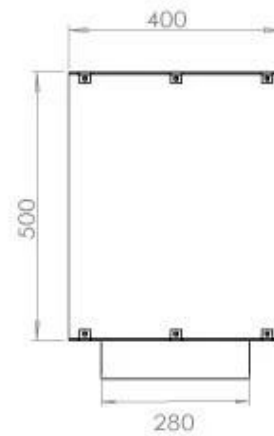

Medidas

Largo/Ancho	120 cm
Altura	50 cm
Profundidad	40 cm
Peso	35 kg

PrimeFire 1000

FLA 3 990 mm

FLA 3+ 990 mm

Automatic burner 1000