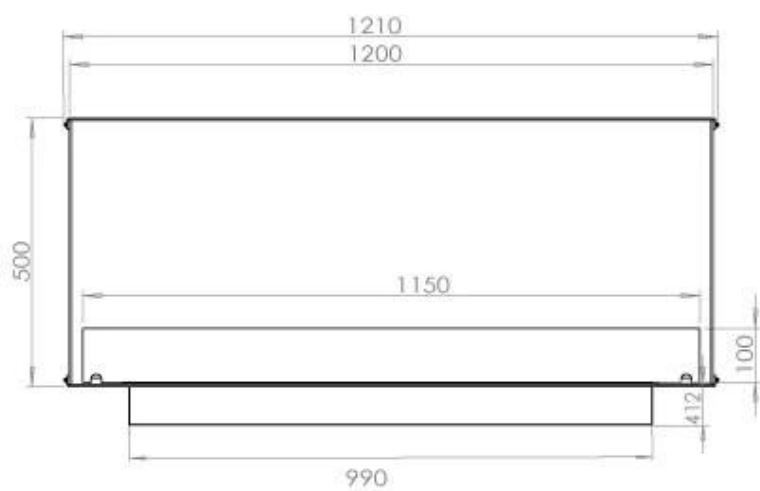

ESPECIFICACIONES TÉCNICAS

Quemador - Funciones

Control	Remoto
Control	Automático
Control	Manual
Tamaño mínimo de habitación	90 metros cúbicos
Llama ajustable	Sí
Modelo de quemador	5 Litros Superior
Longitud de la llama	85 cm
Tiempo de combustión hasta	6 horas
Control remoto	Sí (compra adicional)
Requisitos de alimentación	No
Requisitos de alimentación	Sí
Poder calorífico (máx.)	6,2 kW
Consumo	0,72 L/hora

Apariencia

Material	Acero
Grosor del acero	4 mm
Color	Negro
Vidrio incluido	Sí

Tipo

Tipo de producto	Chimenea bioetanol empotrada 2 caras
Combustible	Bioetanol
Conducto de chimenea	No requiere conducto
Marca	Foco
Uso	Interior
Garantía	2 Años
Tasa de cambio de aire recomendada	1

Medidas

Largo/Ancho	120 cm
Altura	50 cm
Profundidad	40 cm
Peso	35 kg

PrimeFire 1000

FLA 3 990 mm

FLA 3+ 990 mm

Automatic burner 1000