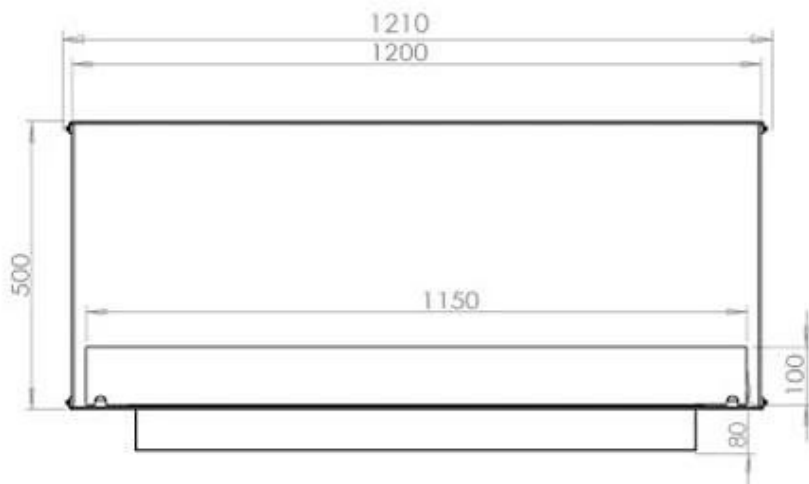

#### Medidas

Largo/Ancho	120 cm
Altura	50 cm
Profundidad	40 cm
Peso	35 kg

### FLA 3 990 mm