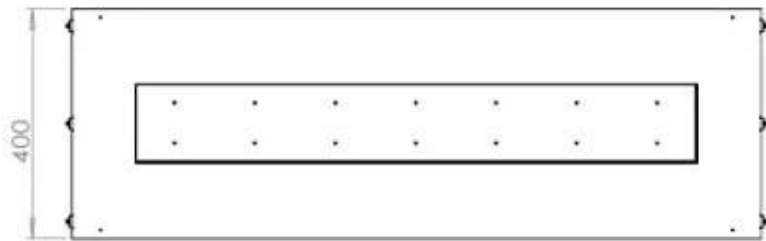

Medidas

Largo/Ancho	120 cm
Altura	50 cm
Profundidad	40 cm
Peso	35 kg

PrimeFire 1000

FLA 3 990 mm

FLA 3+ 990 mm

Automatic burner 1000