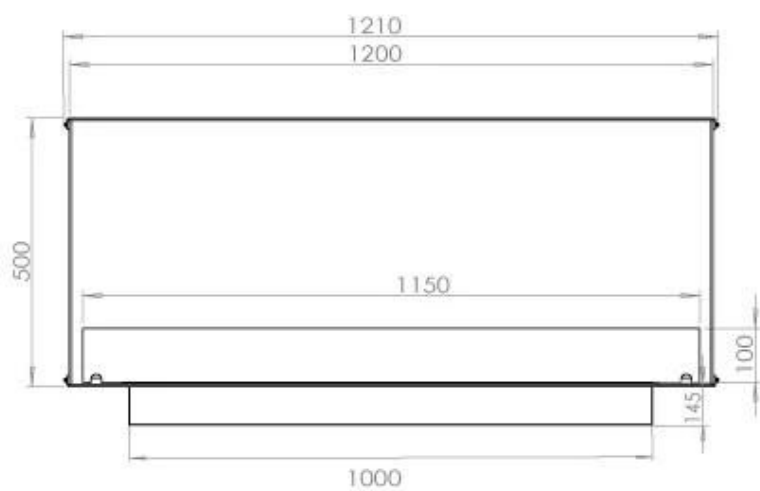

PrimeFire 1000