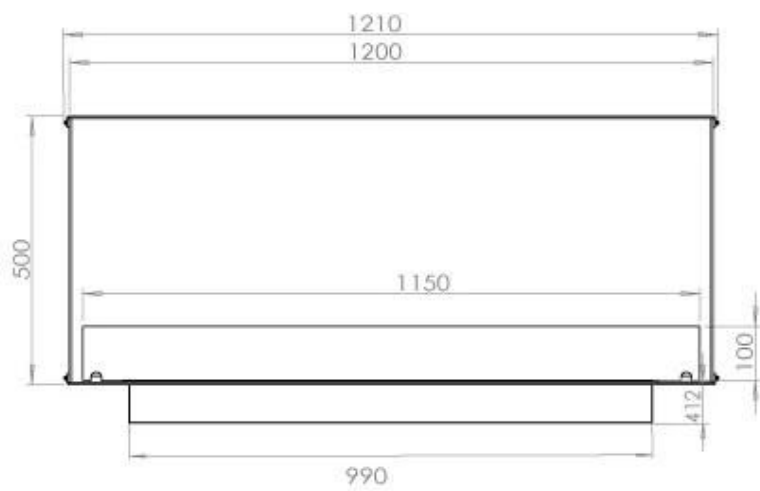

FLA 3+ 990 mm