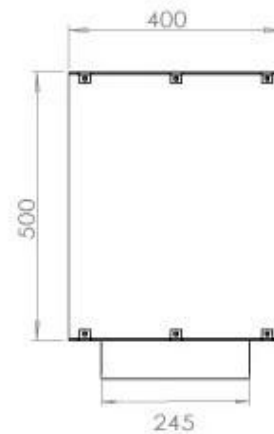

#### Medidas

Largo/Ancho	120 cm
Altura	50 cm
Profundidad	40 cm
Peso	35 kg

### FLA 3 990 mm