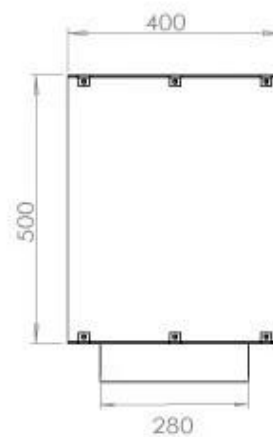

Medidas

Largo/Ancho	120 cm
Altura	50 cm
Profundidad	40 cm
Peso	35 kg

PrimeFire 1000

FLA 3 990 mm

FLA 3+ 990 mm

Automatic burner 1000