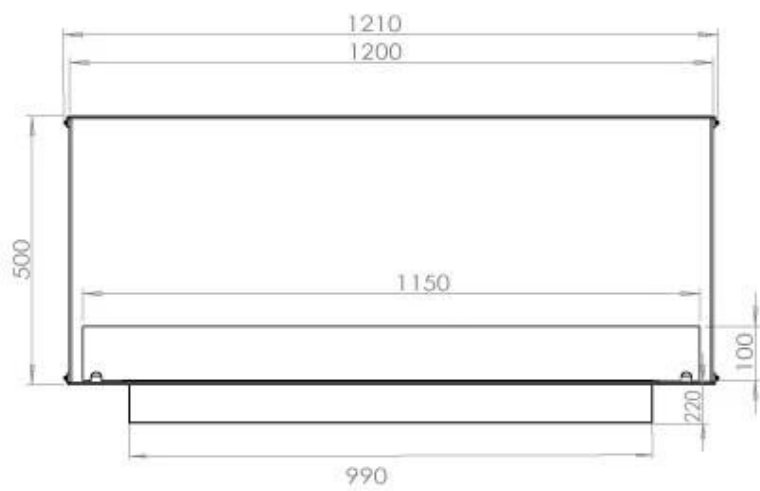

ESPECIFICACIONES TÉCNICAS

Quemador - Funciones

Control	Remoto
Control	Automático
Control	Manual
Tamaño mínimo de habitación	90 metros cúbicos
Llama ajustable	Sí
Modelo de quemador	5 Litros Superior
Longitud de la llama	85 cm
Tiempo de combustión hasta	6 horas
Control remoto	Sí (compra adicional)
Requisitos de alimentación	No
Requisitos de alimentación	Sí
Poder calorífico (máx.)	6,2 kW
Consumo	0,72 L/hora

Apariencia

Material	Acero
Grosor del acero	4 mm
Color	Negro
Vidrio incluido	Sí

Tipo

Tipo de producto	Chimenea bioetanol empotrada 2 caras
Combustible	Bioetanol
Conducto de chimenea	No requiere conducto
Marca	Foco
Uso	Interior
Garantía	2 Años
Tasa de cambio de aire recomendada	1

Medidas

Largo/Ancho	120 cm
Altura	50 cm
Profundidad	40 cm
Peso	35 kg

PrimeFire 1000

FLA 3 990 mm

FLA 3+ 990 mm

Automatic burner 1000