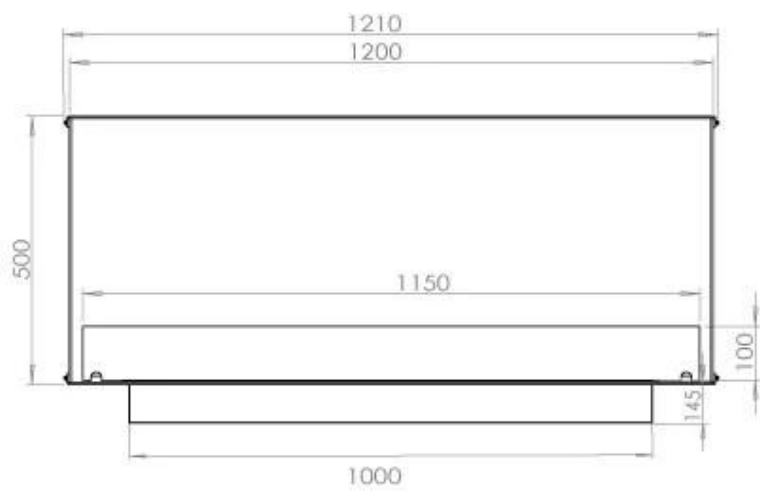

ESPECIFICACIONES TÉCNICAS

Quemador - Funciones

Control	Remoto
Control	Automático
Control	Manual
Tamaño mínimo de habitación	90 metros cúbicos
Llama ajustable	Sí
Modelo de quemador	5 Litros Superior
Longitud de la llama	85 cm
Tiempo de combustión hasta	6 horas
Control remoto	Sí (compra adicional)
Requisitos de alimentación	No
Requisitos de alimentación	Sí
Poder calorífico (máx.)	6,2 kW
Consumo	0,72 L/hora

Apariencia

Material	Acero
Grosor del acero	4 mm
Color	Negro
Vidrio incluido	Sí

Tipo

Tipo de producto	Chimenea bioetanol empotrada 2 caras
Combustible	Bioetanol
Conducto de chimenea	No requiere conducto
Marca	Foco
Uso	Interior
Garantía	2 Años
Tasa de cambio de aire recomendada	1

Medidas

Largo/Ancho	120 cm
Altura	50 cm
Profundidad	40 cm
Peso	35 kg

PrimeFire 1000

FLA 3 990 mm

FLA 3+ 990 mm

Automatic burner 1000