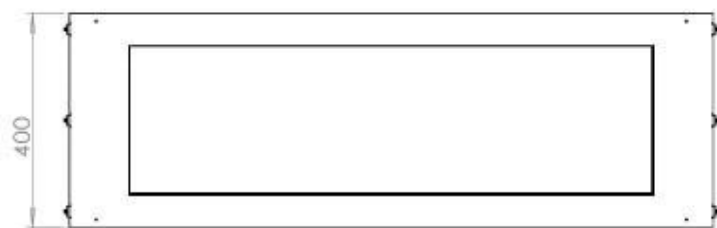

Medidas

Largo/Ancho	120 cm
Altura	50 cm
Profundidad	40 cm
Peso	35 kg

PrimeFire 1000

FLA 3 990 mm

FLA 3+ 990 mm

Automatic burner 1000