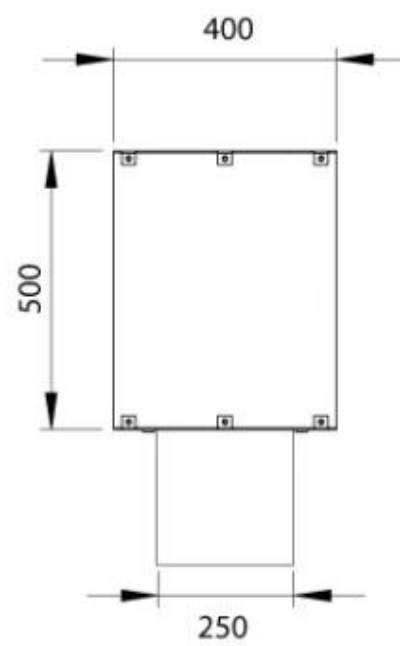

Foco Two 1000 - FLA4