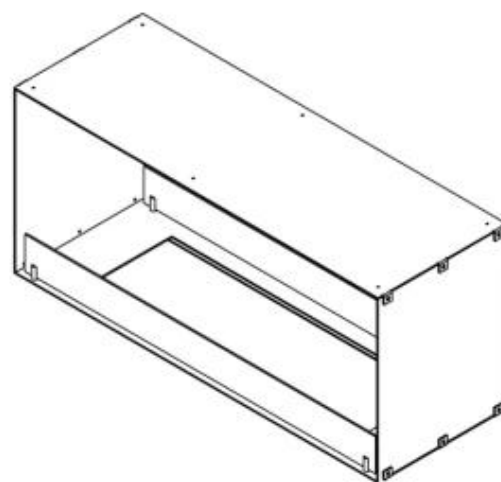

Foco Two 1000 - FLA4+