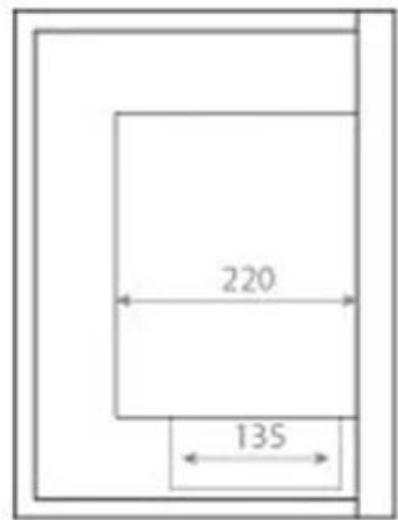

ESPECIFICACIONES TÉCNICAS

Especificaciones clave

Tipo de producto	Chimenea bioetanol empotrada de esquina
Marca	ScandiFlames
Uso	Interior
Garantía	2 Años

Dimensiones y Peso

Largo/Ancho	50 cm
Altura	40 cm
Profundidad	30 cm
Peso	12 kg

Especificaciones del quemador

Llama ajustable	Sí
Control	Manual
Longitud de la llama	24 cm
Modelo de quemador	1,5 Litros Deluxe
Control remoto	No

Material y apariencia

Material	Acero
Color	Negro
Vista de las llamas	Frontal
Vista de las llamas	46
Vidrio incluido	Sí

Detalles de instalación

Conducto de chimenea	No requiere conducto
Requisitos de alimentación	No

Front

Right

Back

Left