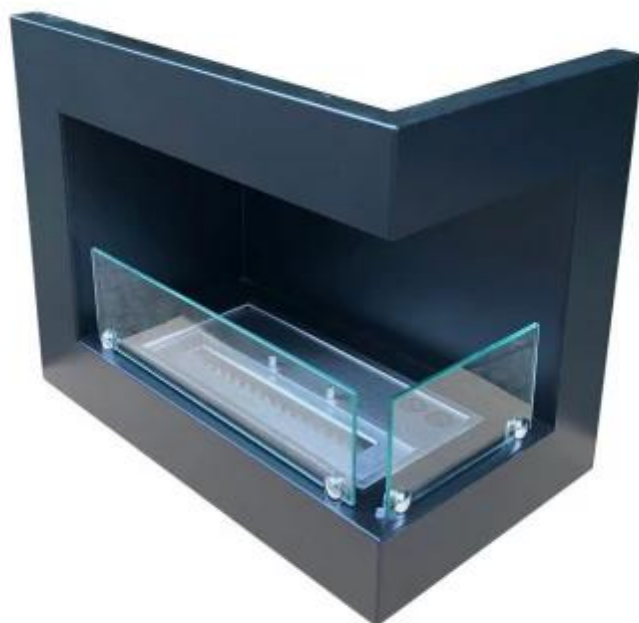

DUET 50 CM - DERECHA

BIO-30-017R

La chimenea de bioetanol Duet de 50 cm de ScandiFlames es una solución elegante y funcional para cualquier hogar moderno. Diseñada para esquinas, esta chimenea empotrada combina un diseño compacto con un rendimiento eficiente. Con capacidad para 1,5 litros de bioetanol, ofrece hasta 6 horas de combustión continua y una potencia calorífica de 2,2 kW, ideal para calentar espacios pequeños o medianos. Su acabado en negro y su diseño minimalista la convierten en una pieza decorativa sofisticada y práctica.

ESPECIFICACIONES TÉCNICAS

Especificaciones clave

Tipo de producto	Chimenea bioetanol empotrada de esquina
Marca	ScandiFlames
Uso	Interior
Garantía	2 Años

Dimensiones y Peso

Largo/Ancho	50 cm
Altura	40 cm
Profundidad	30 cm
Peso	12 kg

Especificaciones Técnicas

Tamaño mínimo de habitación	45 metros cúbicos
Combustible	Bioetanol
Tiempo de combustión hasta	6 horas
Capacidad	1,5 Litro
Poder calorífico (máx.)	2,2 kW
Consumo	0,25 L/hora
Tasa de cambio de aire recomendada	1

Especificaciones del quemador

Llama ajustable	Sí
Control	Manual
Longitud de la llama	24 cm
Modelo de quemador	1,5 Litros Deluxe
Control remoto	No

Material y apariencia

Material	Acero
Color	Negro
Vista de las llamas	Frontal
Vista de las llamas	46
Vidrio incluido	Sí

Detalles de instalación